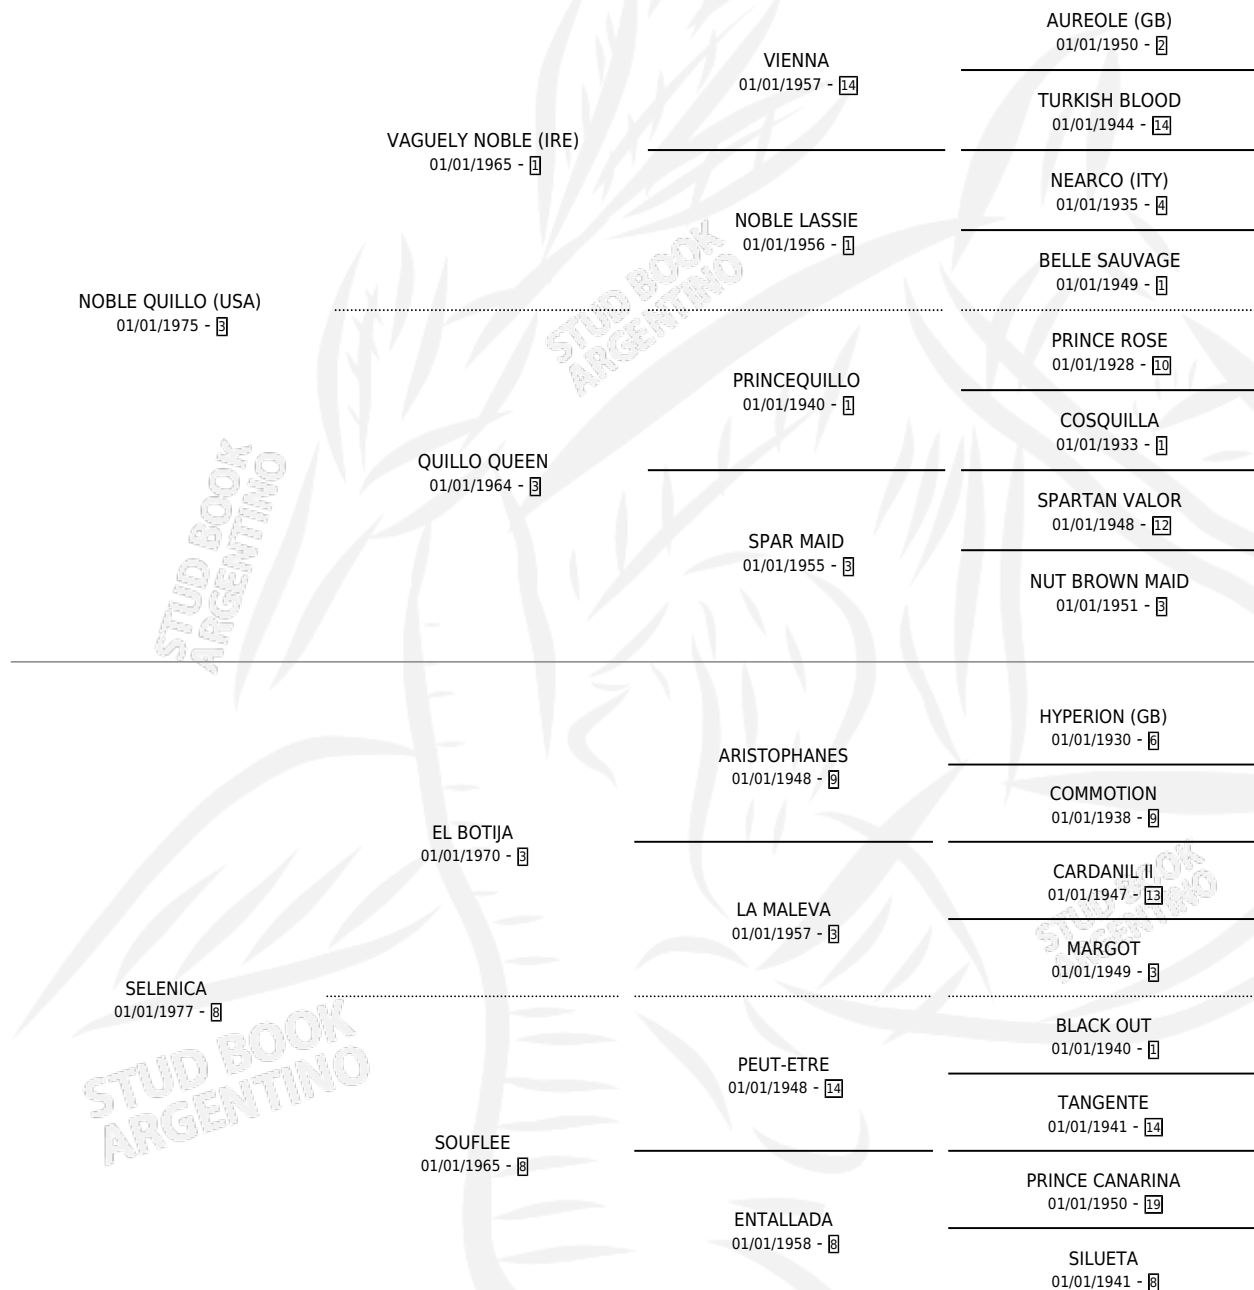

Lugar de nacimiento: Campo particular

Criador: Sin dato

~

HIJOS

	MACHOS	HEMBRAS
1 NACIERON	1	0

SIN ACTUACIONES

PEDIGREE

S

mientos 1 / Efectividad 16.67%

PADRILLO	PRODUCTO	CRIADOR	1ER SERVICIO	ÚLTIMO SERVICIO
SURREALISTA	∅		27/12/1992	30/12/1992
SEMANTAL	∅		21/11/1991	25/11/1991
PELO E CAMELLO	∅		04/12/1990	05/12/1990
FRAY EDWARD	∅		09/11/1989	09/11/1989
PITIMINI	∅		01/12/1988	07/12/1988
PITIMINI	LAVAYEN (M Z, 31/10/1988) •MURIÓ EL 08/08/1990•	SIN DATO	12/12/1987	18/12/1987