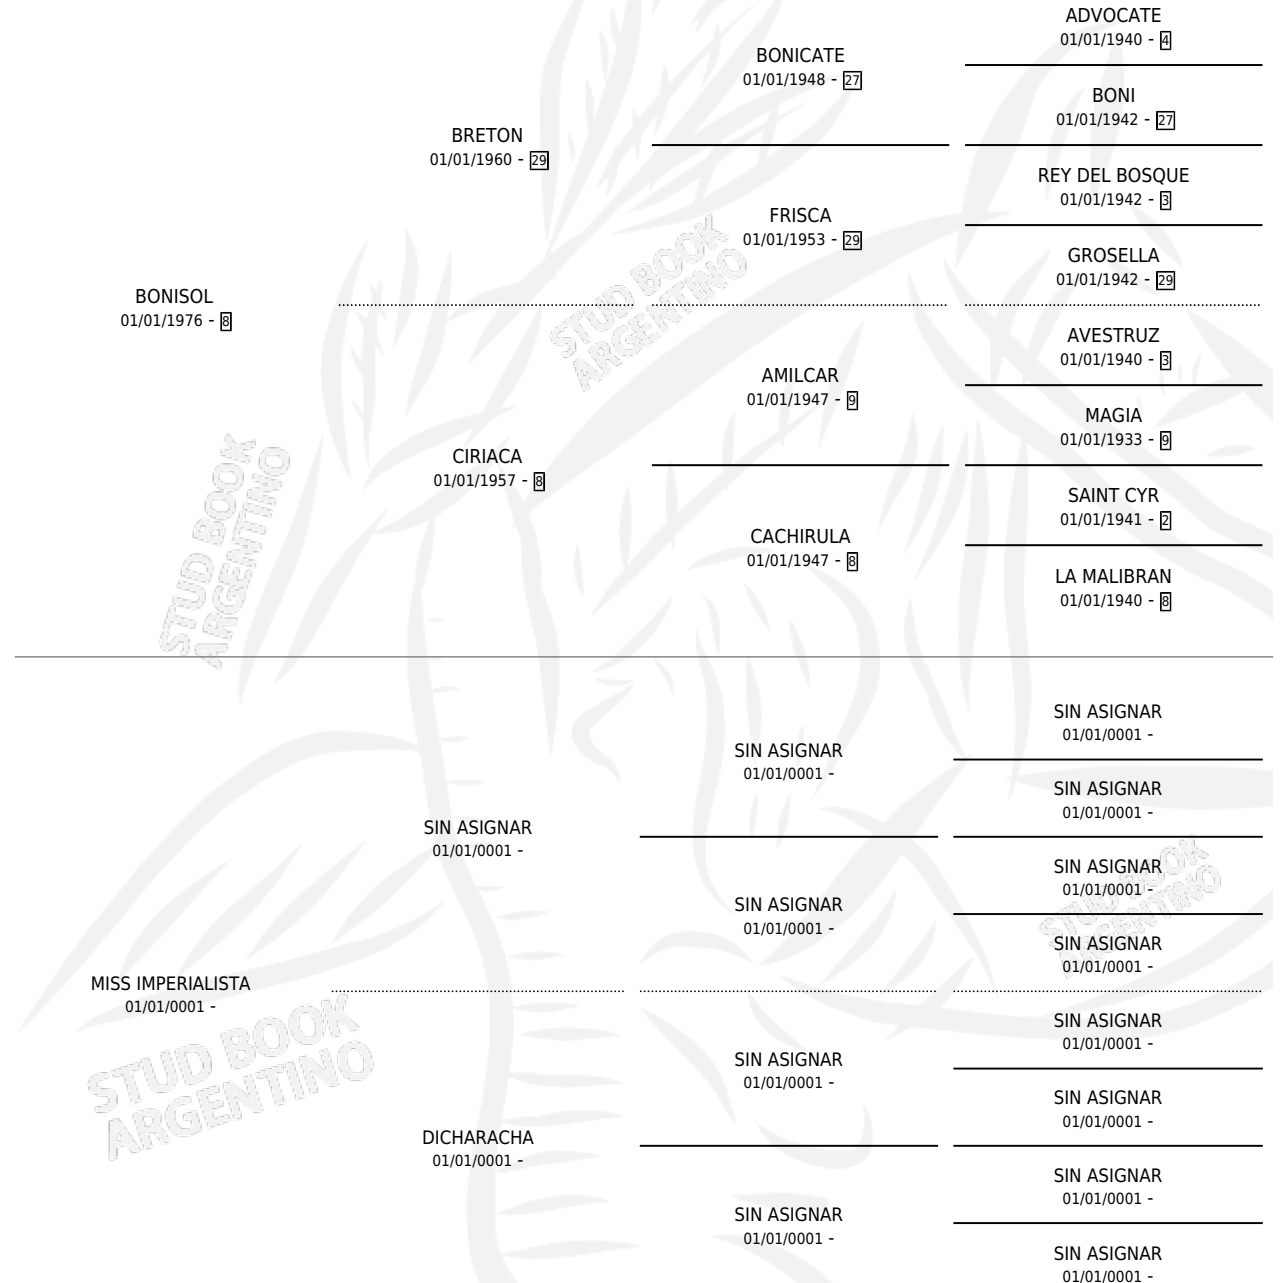

MISS BONI

por BONISOL y MISS IMPERIALISTA por SIN ASIGNAR

Argentina · Hembra · Zaino · SP · 26/10/1983
Familia · Volumen 31

ESTADO

TIPIFICACIÓN SANGUÍNEA	X
TIPIFICACIÓN POR ADN	X
PASAPORTE	X
IDENTIFICACIÓN POR MICROCHIP	X
REPRODUCTOR	✓

Lugar de nacimiento: Campo particular

Criador: Sin dato

PEDIGREE