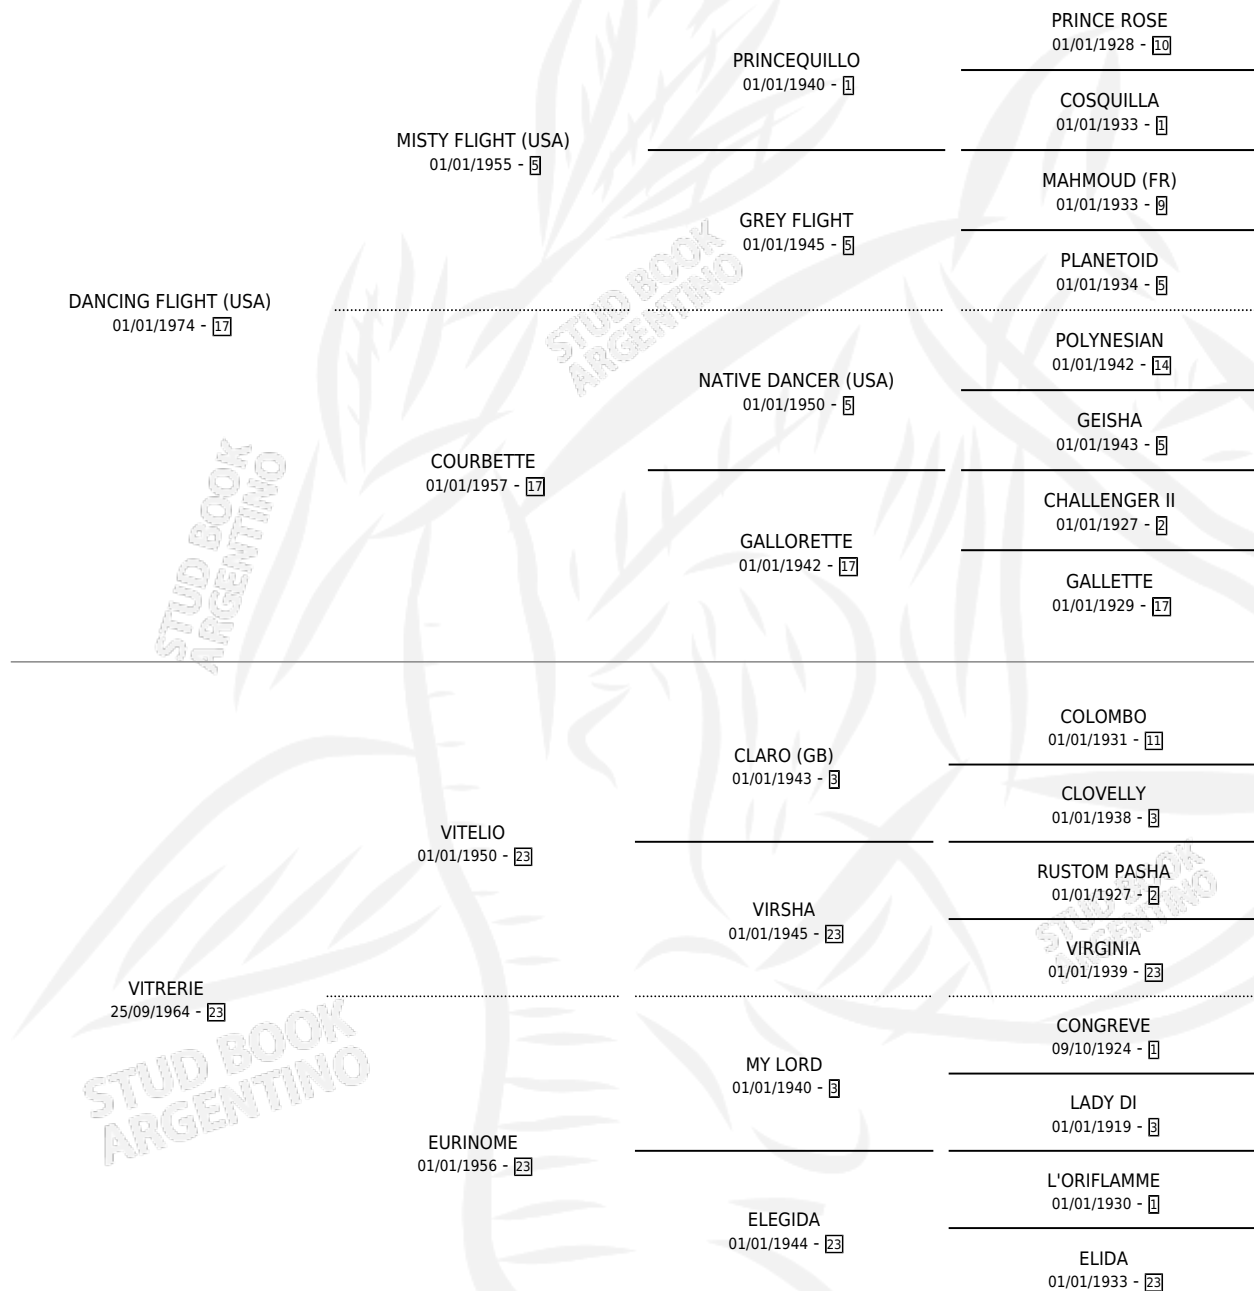

EL MAYORAL

por **DANCING FLIGHT (USA)** y **VITRERIE** por **VITELIO**

Argentina · Macho · Alazan · SP · 19/11/1983
Familia 23-a · Volumen 31

ESTADO

TIPIFICACIÓN SANGUÍNEA	X
TIPIFICACIÓN POR ADN	X
PASAPORTE	X
IDENTIFICACIÓN POR MICROCHIP	X
REPRODUCTOR	X

Lugar de nacimiento: Campo particular

Criador: Sin dato

PEDIGREE