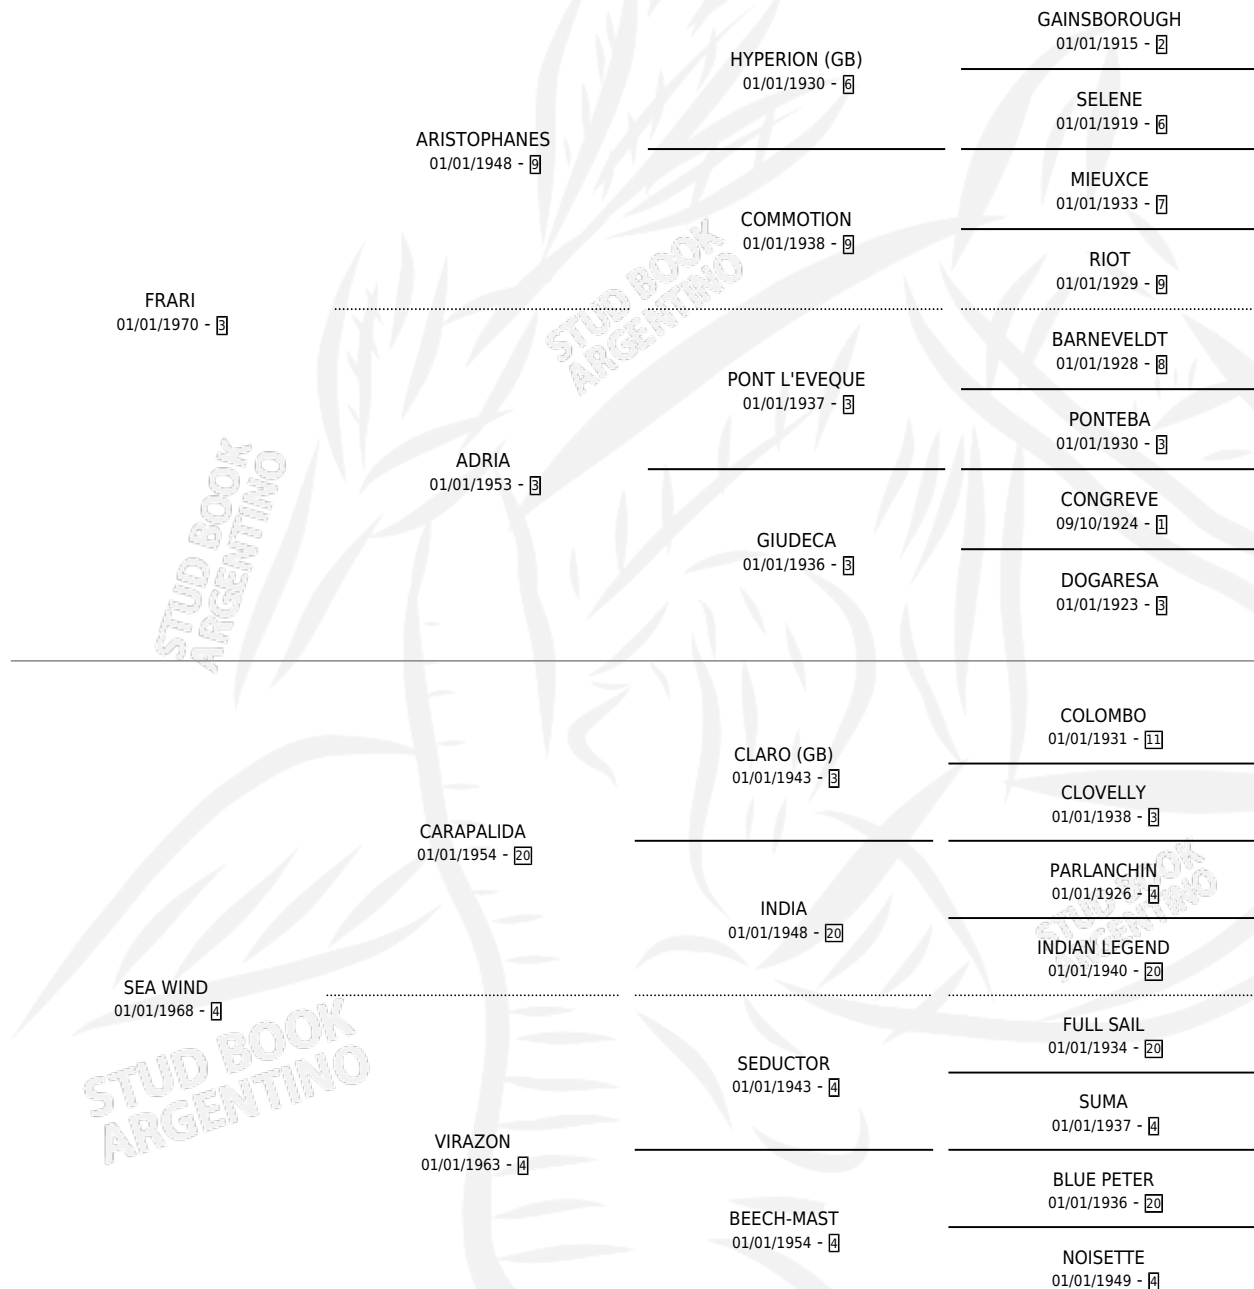

FRAU SENTIDA

por FRARI y SEA WIND por CARAPALIDA

Argentina · Hembra · Alazan · SP · 01/01/1983
Familia 4-h · Volumen 31

ESTADO

TIPIFICACIÓN SANGUÍNEA	✓
TIPIFICACIÓN POR ADN	X
PASAPORTE	X
IDENTIFICACIÓN POR MICROCHIP	X
REPRODUCTOR	✓

Lugar de nacimiento: Campo particular

Criador: Sin dato

~

HIJOS

	MACHOS	HEMBRAS
4 NACIERON	0	4
2 CORRIERON	0	2

SIN ACTUACIONES

PEDIGREE

CAMPAÑA

Solo carreras oficiales de Argentina

POR EDAD

EDAD	CC	1°	2°	3°	4°	5°	NP	CLC	CLG	CLCG1	CLGG1	IMPORTE	GANANCIA / CC
6 AÑOS	2	1	1	0	0	0	0	0	0	0	0	\$0	\$0
TOTALES	2	1	1	0	0	0	0	0	0	0	0	\$0	\$0
%		50.0%	50.0%	0.0%	0.0%	0.0%	0.0%	0.0%	0.0%	0.0%	0.0%		