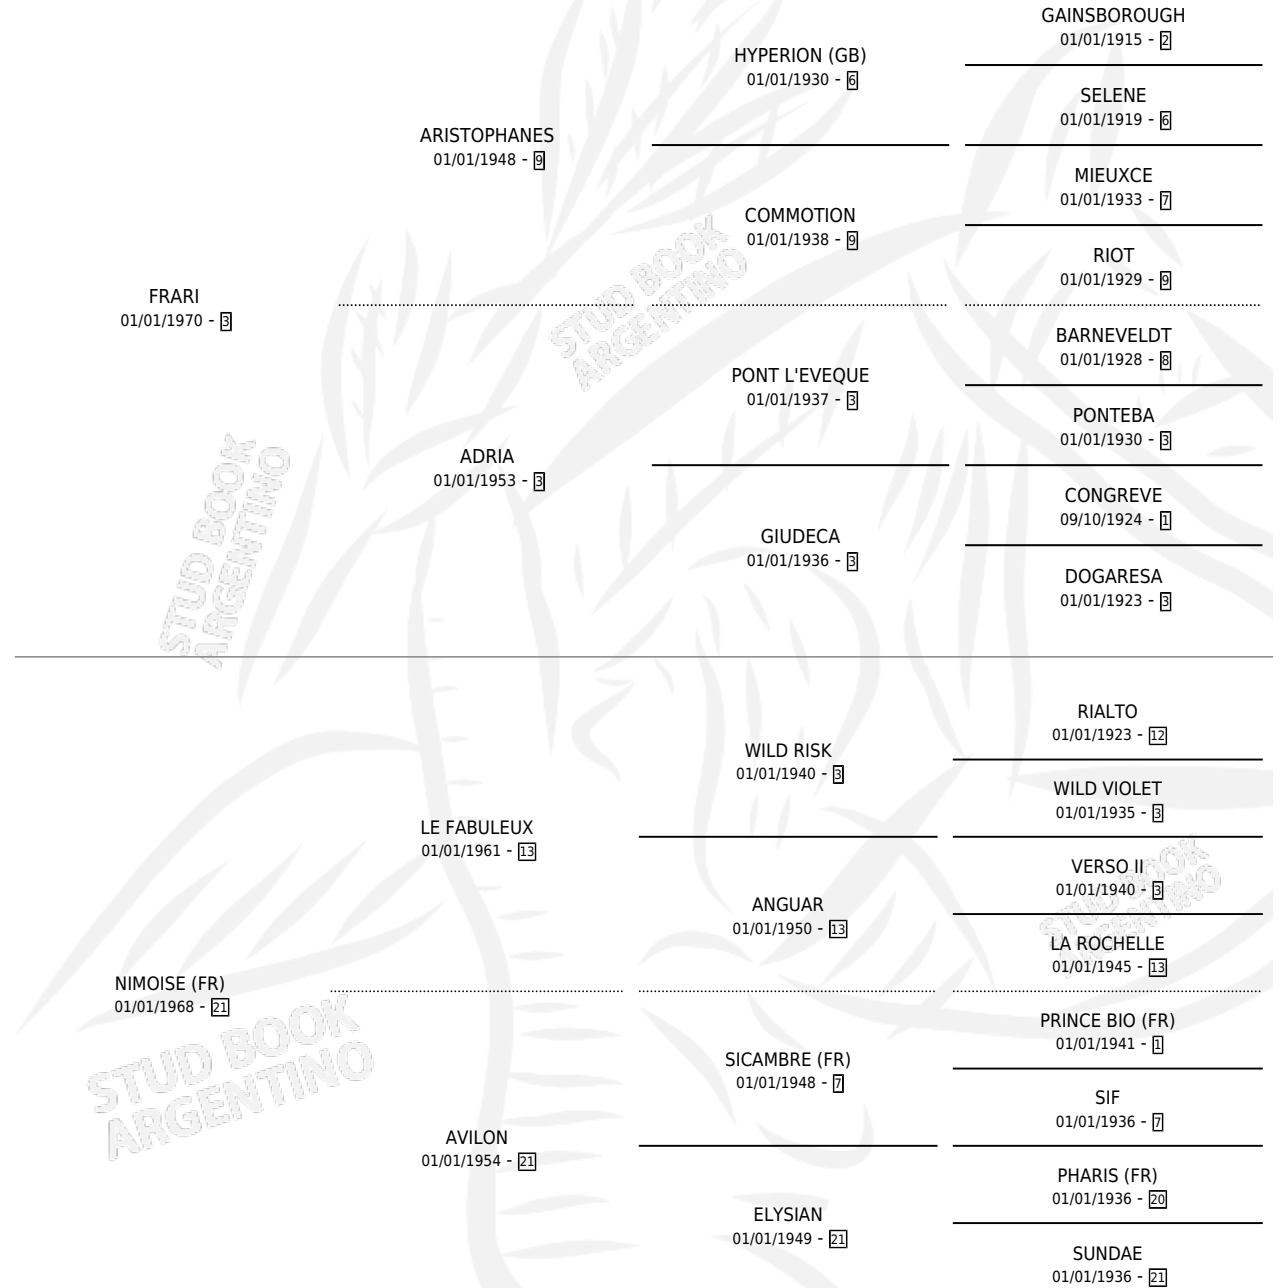

FRAY NIMBO

por FRARI y NIMOISE (FR) por LE FABULEUX

Argentina · Macho · No Consigna · SP · 01/01/1983
Familia 21-a · Volumen 31

ESTADO

TIPIFICACIÓN SANGUÍNEA	X
TIPIFICACIÓN POR ADN	X
PASAPORTE	X
IDENTIFICACIÓN POR MICROCHIP	X
REPRODUCTOR	X

Lugar de nacimiento: Campo particular

Criador: Sin dato

PEDIGREE