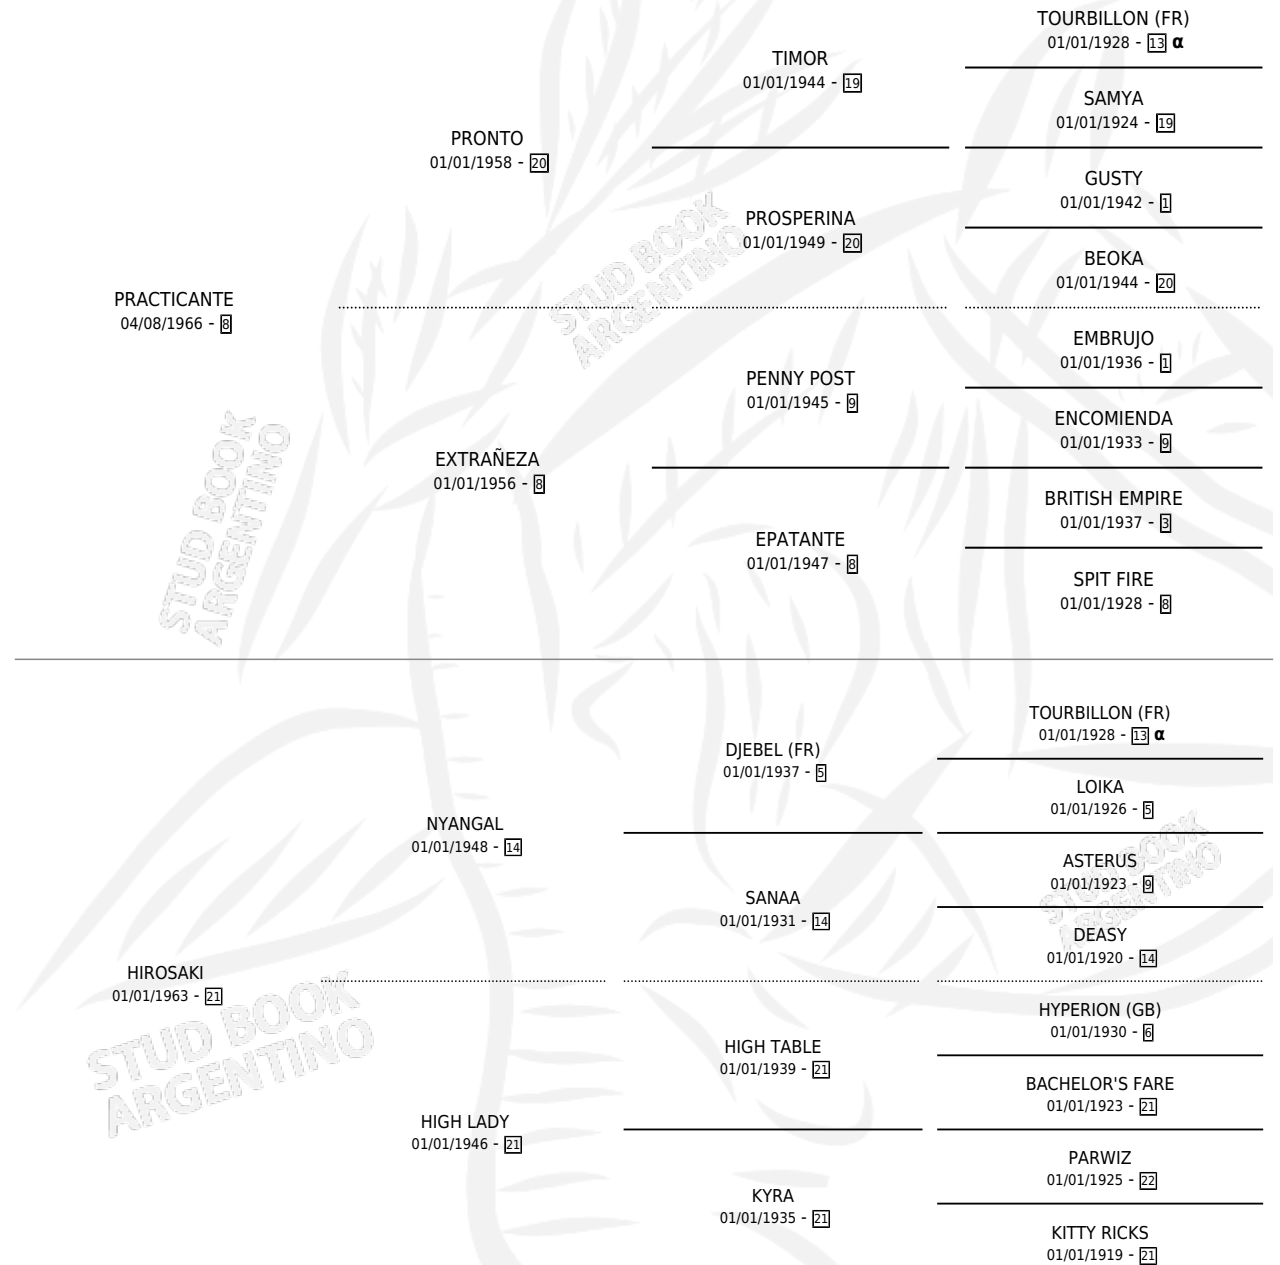

HIDALGANTE

por PRACTICANTE y HIROSAKI por NYANGAL

Argentina · Macho · Alazan · SP · 12/11/1983
Familia 21-a · Volumen 31

ESTADO

TIPIFICACIÓN SANGUÍNEA	X
TIPIFICACIÓN POR ADN	X
PASAPORTE	X
IDENTIFICACIÓN POR MICROCHIP	X
REPRODUCTOR	X

Lugar de nacimiento: Campo particular

Criador: Sin dato

PEDIGREE

INBREEDING : α

EXPORTACIÓN / IMPORTACIÓN

FECHA	MOVIMIENTO	PAÍS
01/11/1989	EXPORTADO	BRASIL

~

CAMPAÑA

Solo carreras oficiales de Argentina

POR EDAD

EDAD	CC	1°	2°	3°	4°	5°	NP	CLC	CLG	CLCG1	CLGG1	IMPORTE	GANANCIA / CC
3 AÑOS	3	2	0	0	1	0	0	1	1	1	1	\$900	\$300
4 AÑOS	2	1	0	0	0	1	0	2	1	1	0	\$0	\$0
5 AÑOS	3	0	0	0	1	0	2	0	0	0	0	\$0	\$0
TOTALES	8	3	0	0	2	1	2	3	2	2	1	\$900	\$113
%		37.5%	0.0%	0.0%	25.0%	12.5%	25.0%	37.5%	66.7%	66.7%	50.0%		

Ganador de 3 carreras en Palermo y La Plata debutando - \$900, a los 3 y 4 años, incluso Republica Argentina y Org.sud.de Fomento D.

POR DISTANCIA

HIPODROMO	CC	1°	2°	3°	4°	5°	NP	CLC	CLG	CLCG1	CLGG1	IMPORTE
LA PLATA	3	1	0	0	1	0	1	1	1	0	0	\$0
2100 MTS	1	0	0	0	1	0	0	0	0	0	0	\$0
2000 MTS	1	0	0	0	0	0	1	0	0	0	0	\$0
0 MTS	1	1	0	0	0	0	0	1	1	0	0	\$0
PALERMO	5	2	0	0	1	1	1	2	1	2	1	\$900
2000 MTS	1	0	0	0	0	0	1	0	0	0	0	\$0
0 MTS	3	2	0	0	0	1	0	2	1	2	1	\$0
2500 MTS	1	0	0	0	1	0	0	0	0	0	0	\$900