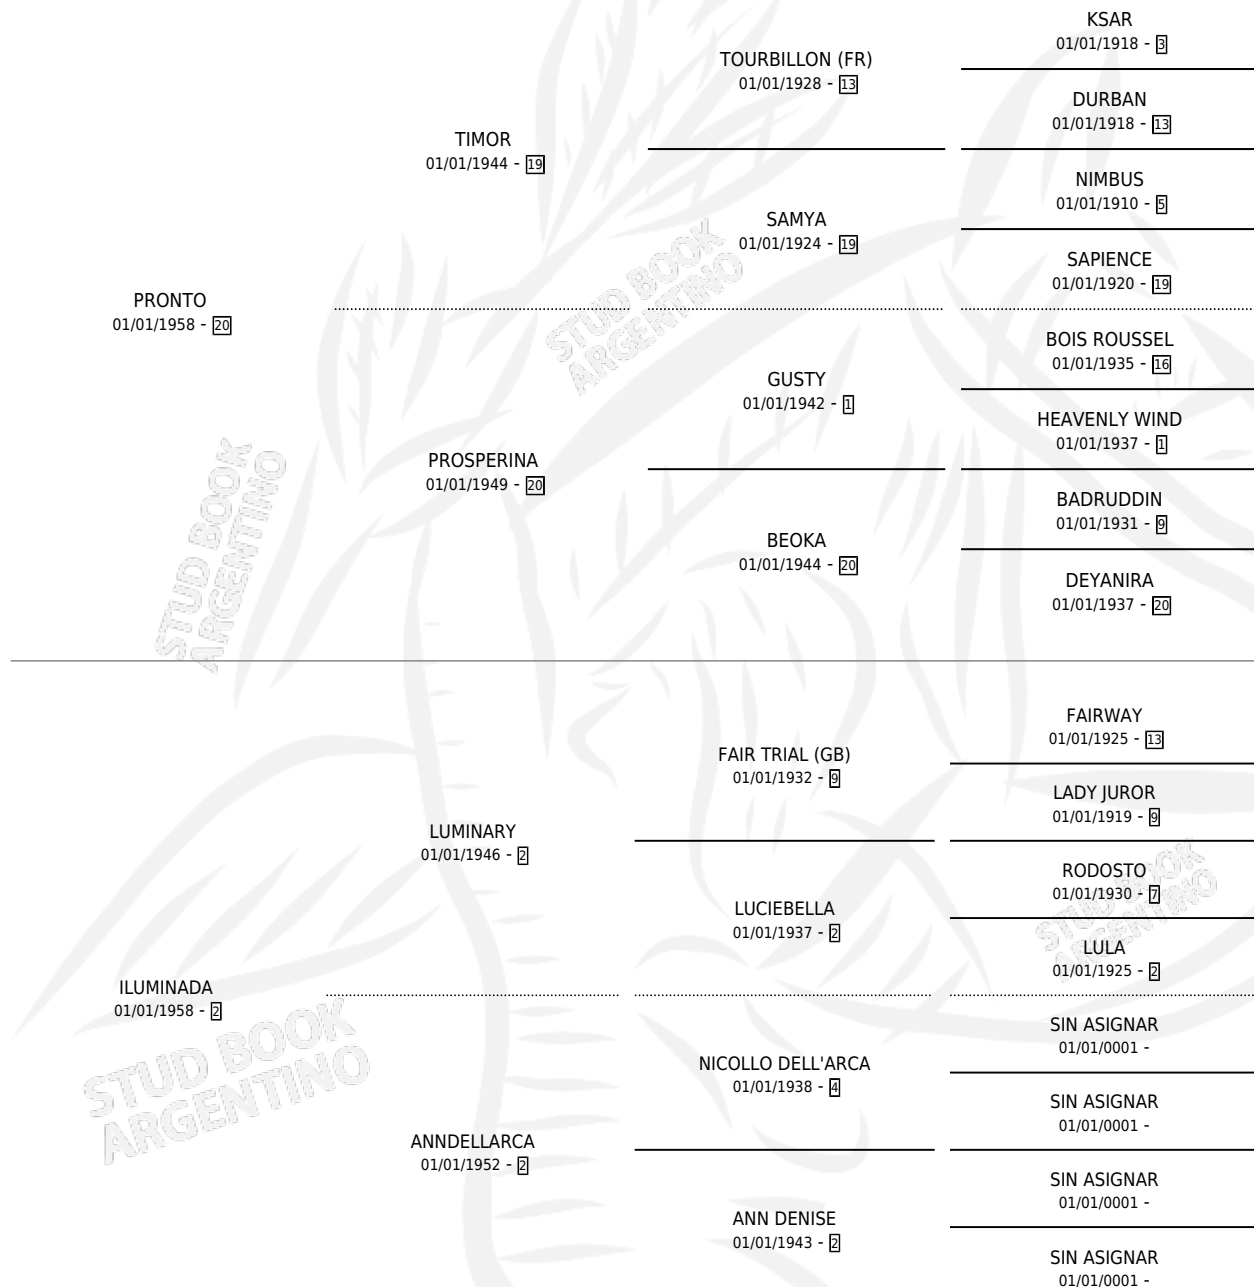

LUMINEUSE II

por PRONTO y ILUMINADA por LUMINARY

Argentina · Hembra · Alazan · SP · 01/01/1967
Familia 2-h · Volumen 26

ESTADO

TIPIFICACIÓN SANGUÍNEA	X
TIPIFICACIÓN POR ADN	X
PASAPORTE	X
IDENTIFICACIÓN POR MICROCHIP	X
REPRODUCTOR	✓

Lugar de nacimiento: Campo particular
Criador: Las Ortigas

~

HIJOS

	MACHOS	HEMBRAS
9 NACIERON	4	5
7 CORRIERON	3	4
5 GANARON	2	3
0 GANADORES CL	0 GANADORES GR	0 GANADORES G1

PEDIGREE