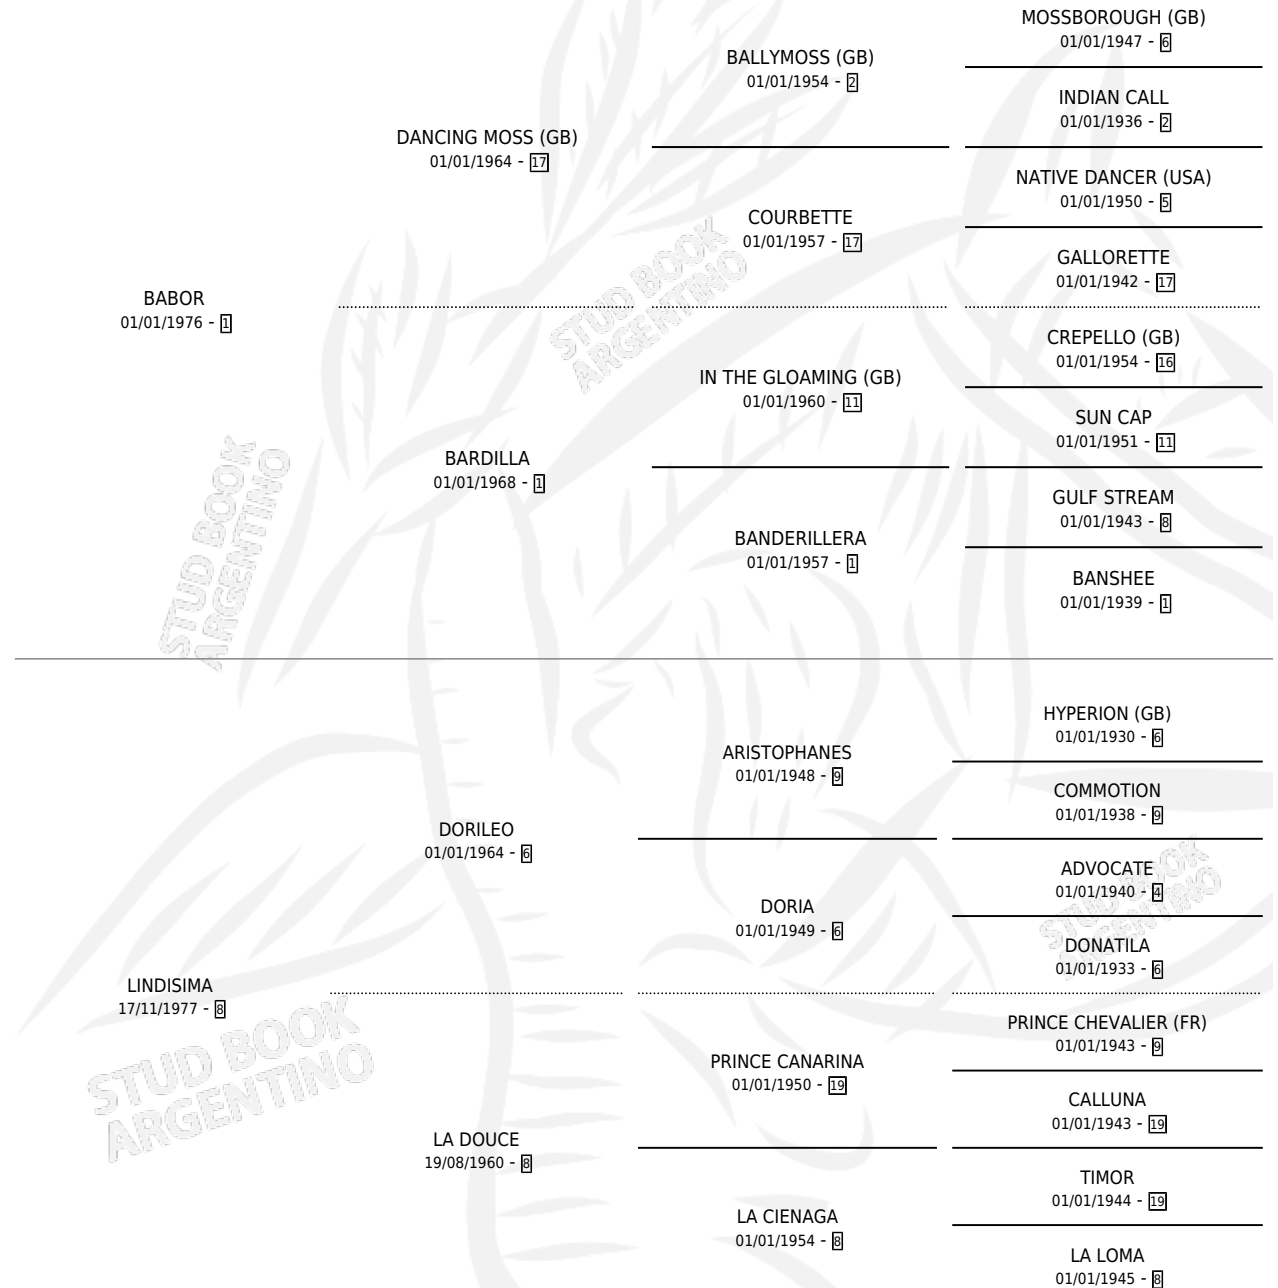

BA GUSTAVO

por **BABOR** y **LINDISIMA** por **DORILEO**

Argentina · Macho · Zaino · SP · 13/11/1983
Familia 8-i · Volumen 31

ESTADO

TIPIFICACIÓN SANGUÍNEA	✓
TIPIFICACIÓN POR ADN	X
PASAPORTE	X
IDENTIFICACIÓN POR MICROCHIP	X
REPRODUCTOR	✓

Lugar de nacimiento: San Cayetano

Criador: Zurro Eduardo Ramiro

~

HIJOS

	MACHOS	HEMBRAS
5 NACIERON	2	3
1 CORRIERON	0	1

SIN ACTUACIONES

PEDIGREE

CAMPAÑA

Solo carreras oficiales de Argentina

POR EDAD

EDAD	CC	1°	2°	3°	4°	5°	NP	CLC	CLG	CLCG1	CLGG1	IMPORTE	GANANCIA / CC
4 AÑOS	3	3	0	0	0	0	0	0	0	0	0	\$0	\$0
5 AÑOS	5	0	0	0	0	0	5	0	0	0	0	\$0	\$0
TOTALES	8	3	0	0	0	0	5	0	0	0	0	\$0	\$0
%		37.5%	0.0%	0.0%	0.0%	0.0%	62.5%	0.0%	0.0%	0.0%	0.0%		