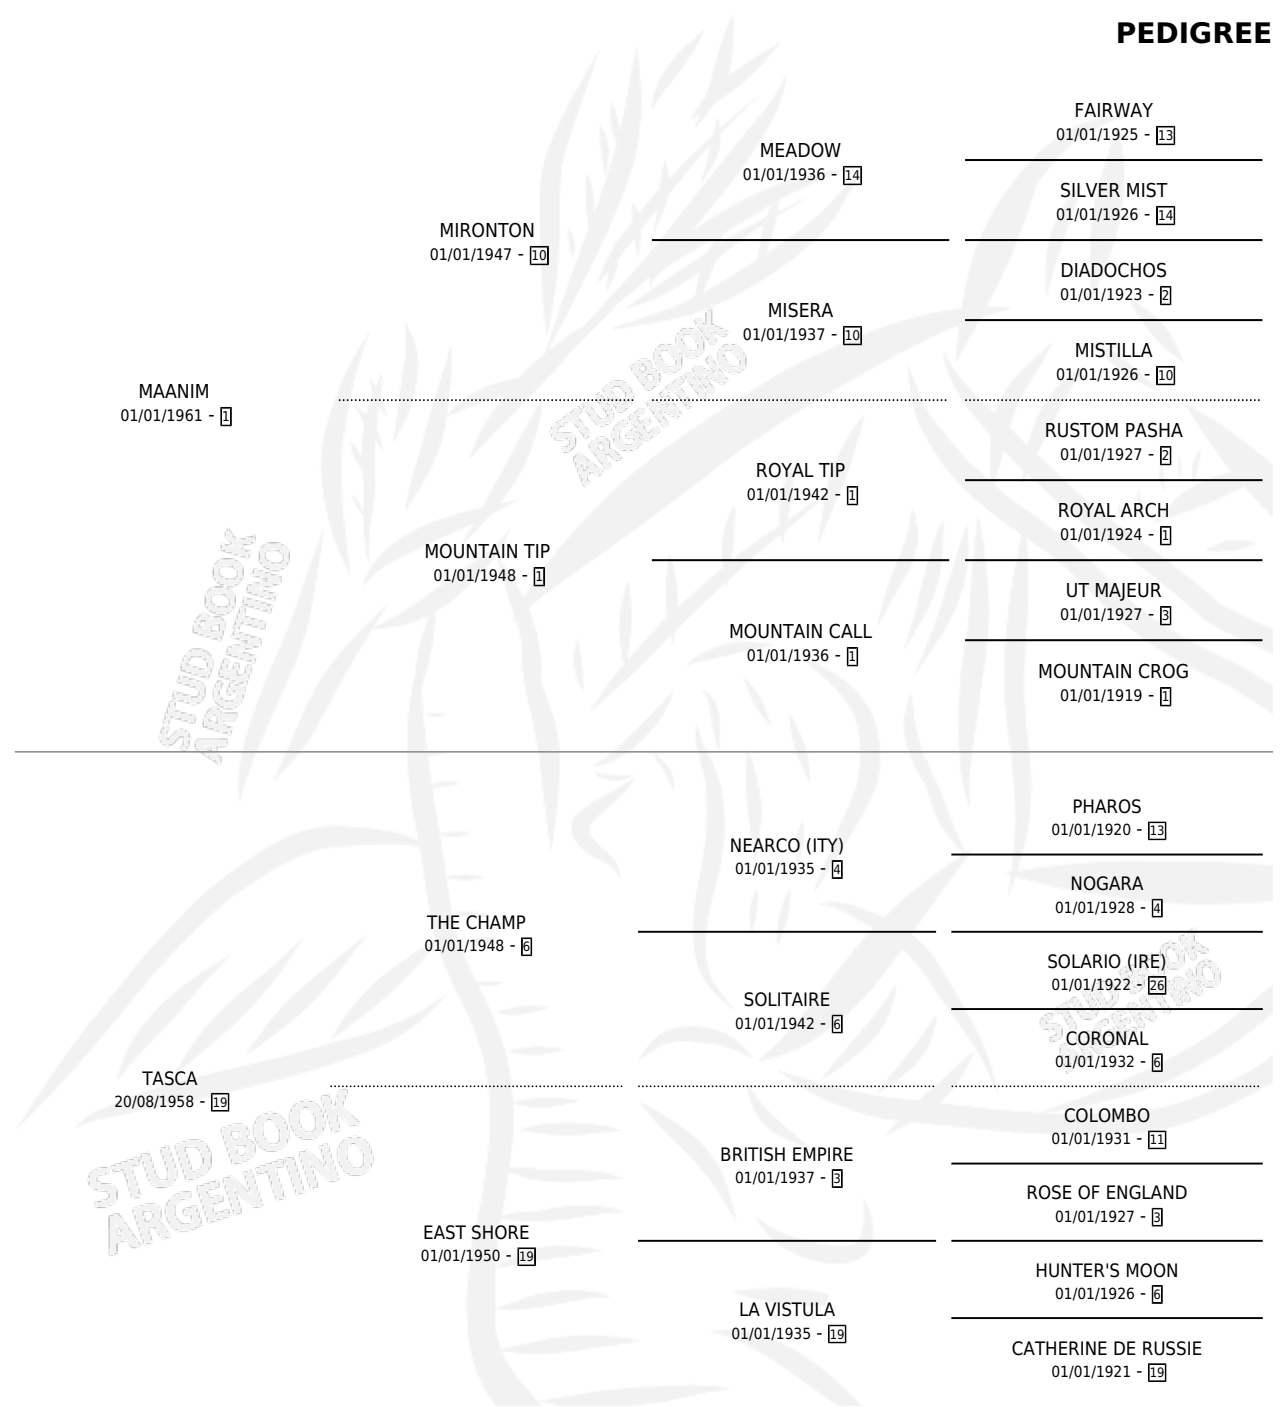

TABAY

por MAANIM y TASCA por THE CHAMP

Argentina · Macho · Alazan · SP · 31/10/1967
Familia 19-c · Volumen 26

ESTADO

TIPIFICACIÓN SANGUÍNEA	X
TIPIFICACIÓN POR ADN	X
PASAPORTE	X
IDENTIFICACIÓN POR MICROCHIP	X
REPRODUCTOR	X

Lugar de nacimiento: Campo particular

Criador: Sin dato

PEDIGREE