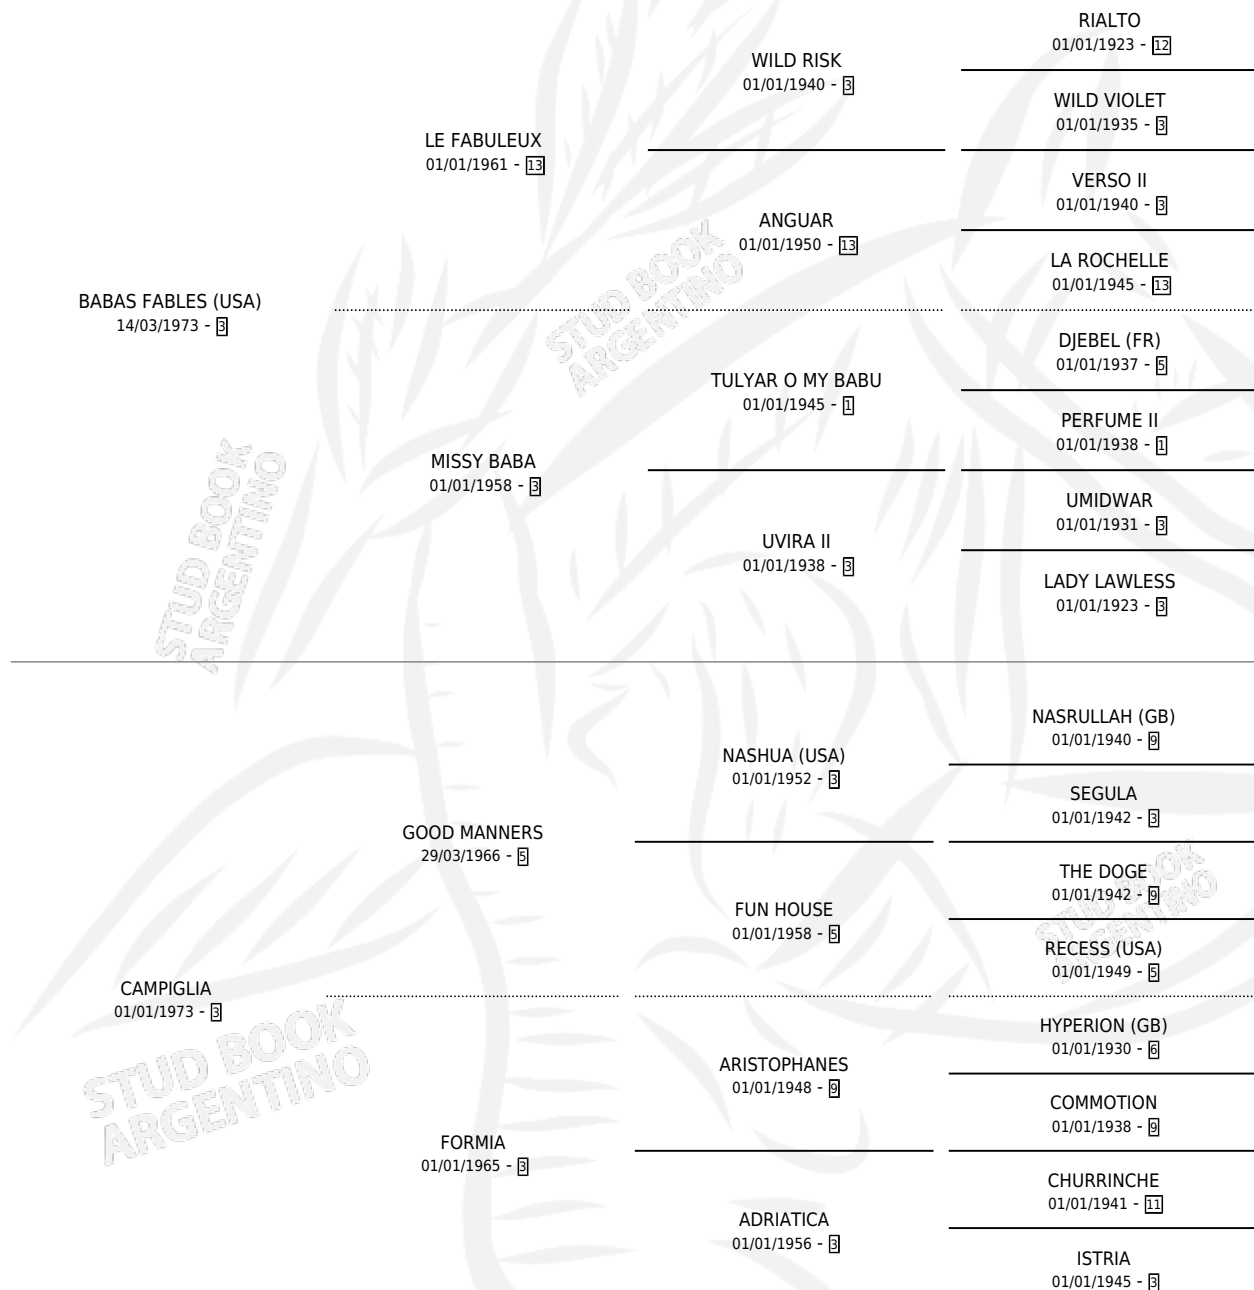

Lugar de nacimiento: Ojo de Agua
Criador: Sin dato

~

HIJOS

	MACHOS	HEMBRAS
1 NACIERON	0	1
1 CORRIERON	0	1

SIN ACTUACIONES

PEDIGREE

CAMPAÑA

Solo carreras oficiales de Argentina