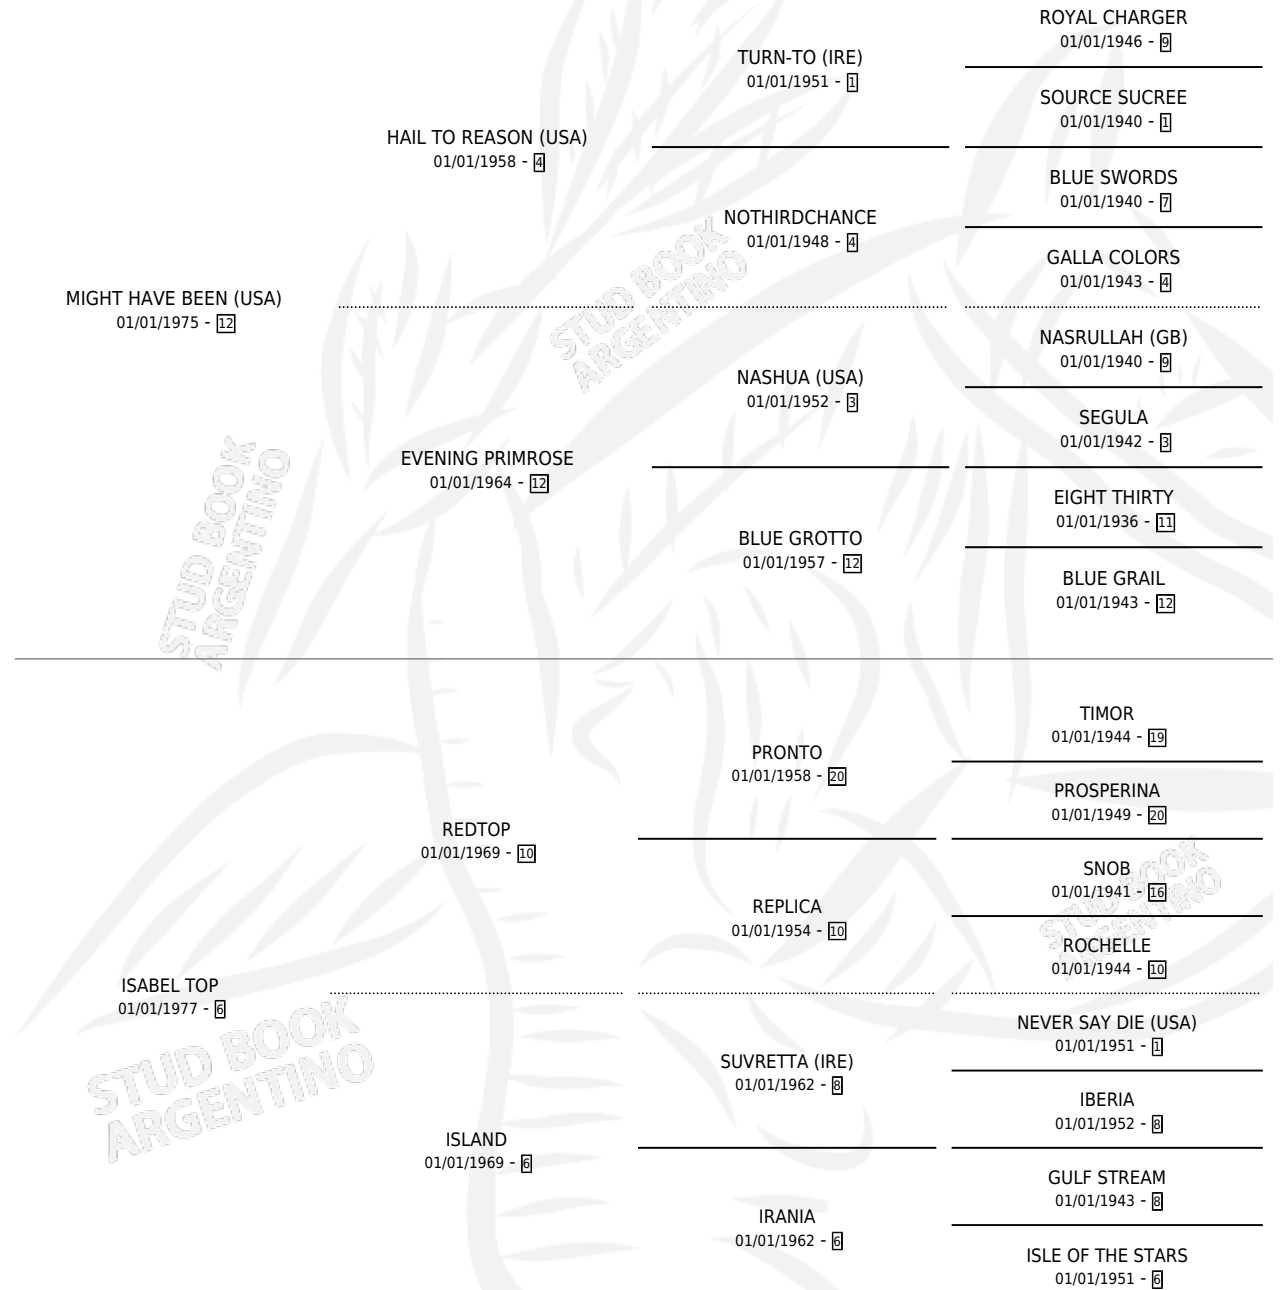

Lugar de nacimiento: Costa del Sol

Criador: Aizkolari

~

HIJOS

	MACHOS	HEMBRAS
3 NACIERON	1	2
1 CORRIERON	1	0

SIN ACTUACIONES

PEDIGREE

CAMPAÑA

Solo carreras oficiales de Argentina

POR EDAD

EDAD	CC	1°	2°	3°	4°	5°	NP	CLC	CLG	CLCG1	CLGG1	IMPORTE	GANANCIA / CC
3 AÑOS	1	0	0	0	0	0	1	0	0	0	0	\$0	\$0
4 AÑOS	3	2	0	0	0	1	0	0	0	0	0	\$324	\$108
5 AÑOS	9	0	0	1	1	1	6	0	0	0	0	\$0	\$0
TOTALES	13	2	0	1	1	2	7	0	0	0	0	\$324	\$25
%		15.4%	0.0%	7.7%	7.7%	15.4%	53.8%	0.0%	0.0%	0.0%	0.0%		