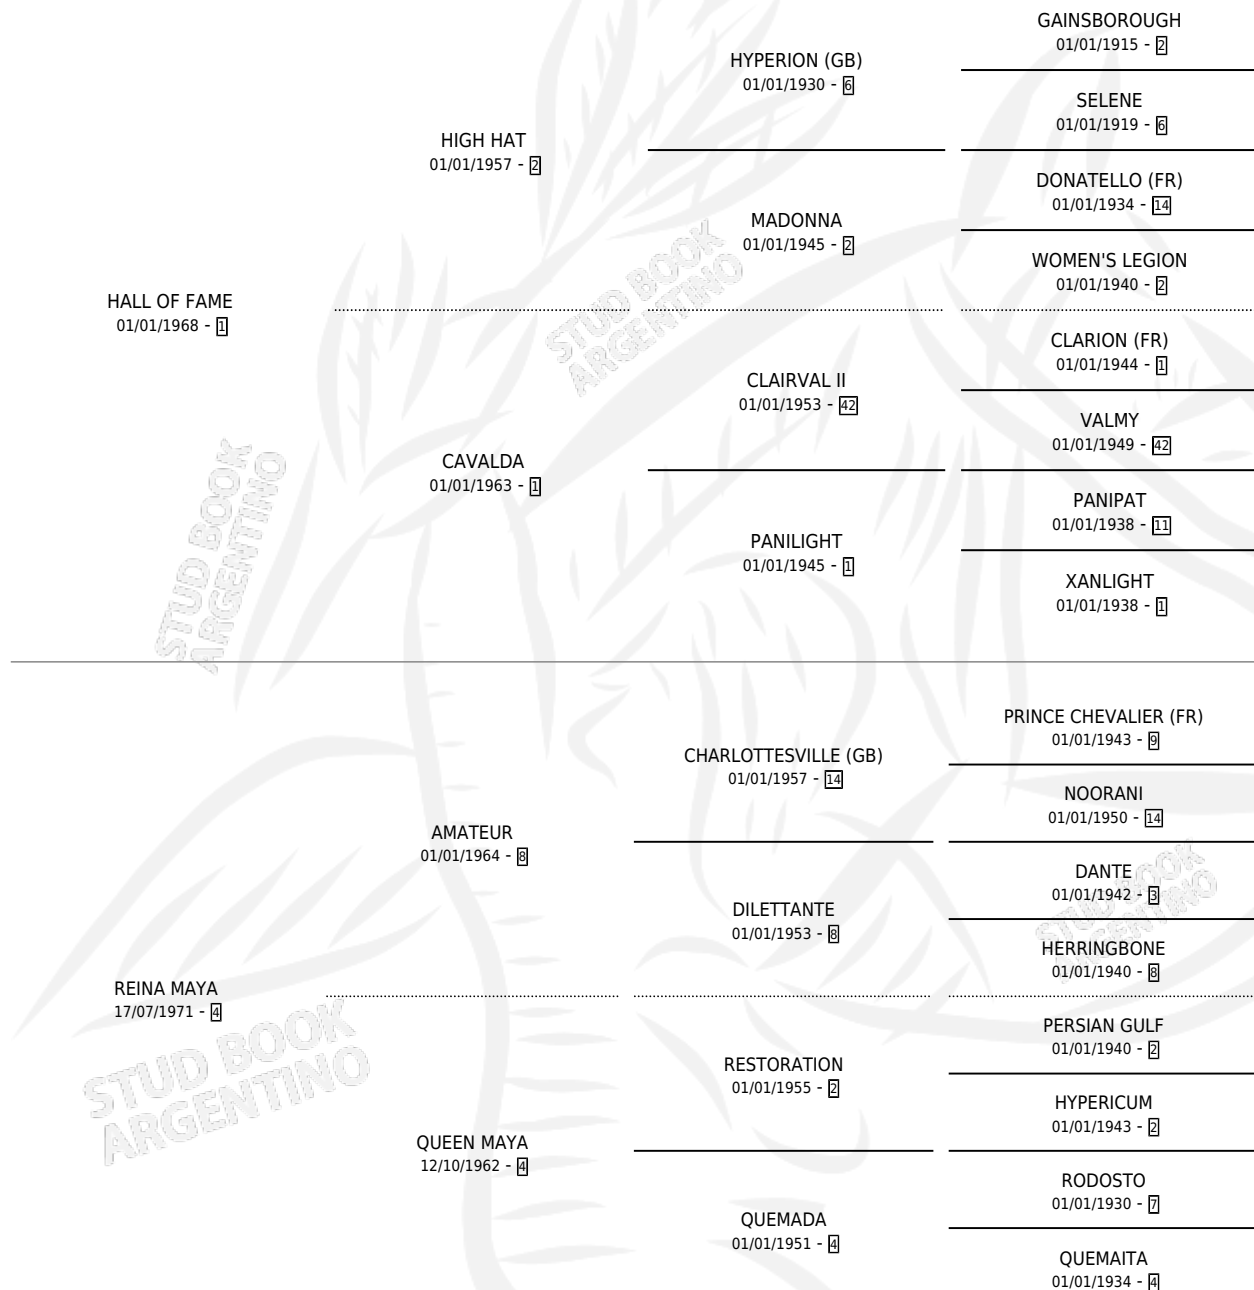

REY JORGE

por **HALL OF FAME** y **REINA MAYA** por **AMATEUR**

Argentina · Macho · Alazan Tostado · SP · 25/10/1983
Familia 4-o · Volumen 31

ESTADO

TIPIFICACIÓN SANGUÍNEA	✓
TIPIFICACIÓN POR ADN	X
PASAPORTE	X
IDENTIFICACIÓN POR MICROCHIP	X
REPRODUCTOR	✓

Lugar de nacimiento: Campo particular

Criador: Sin dato

~

HIJOS

	MACHOS	HEMBRAS
2 NACIERON	2	0
SIN ACTUACIONES		

PEDIGREE