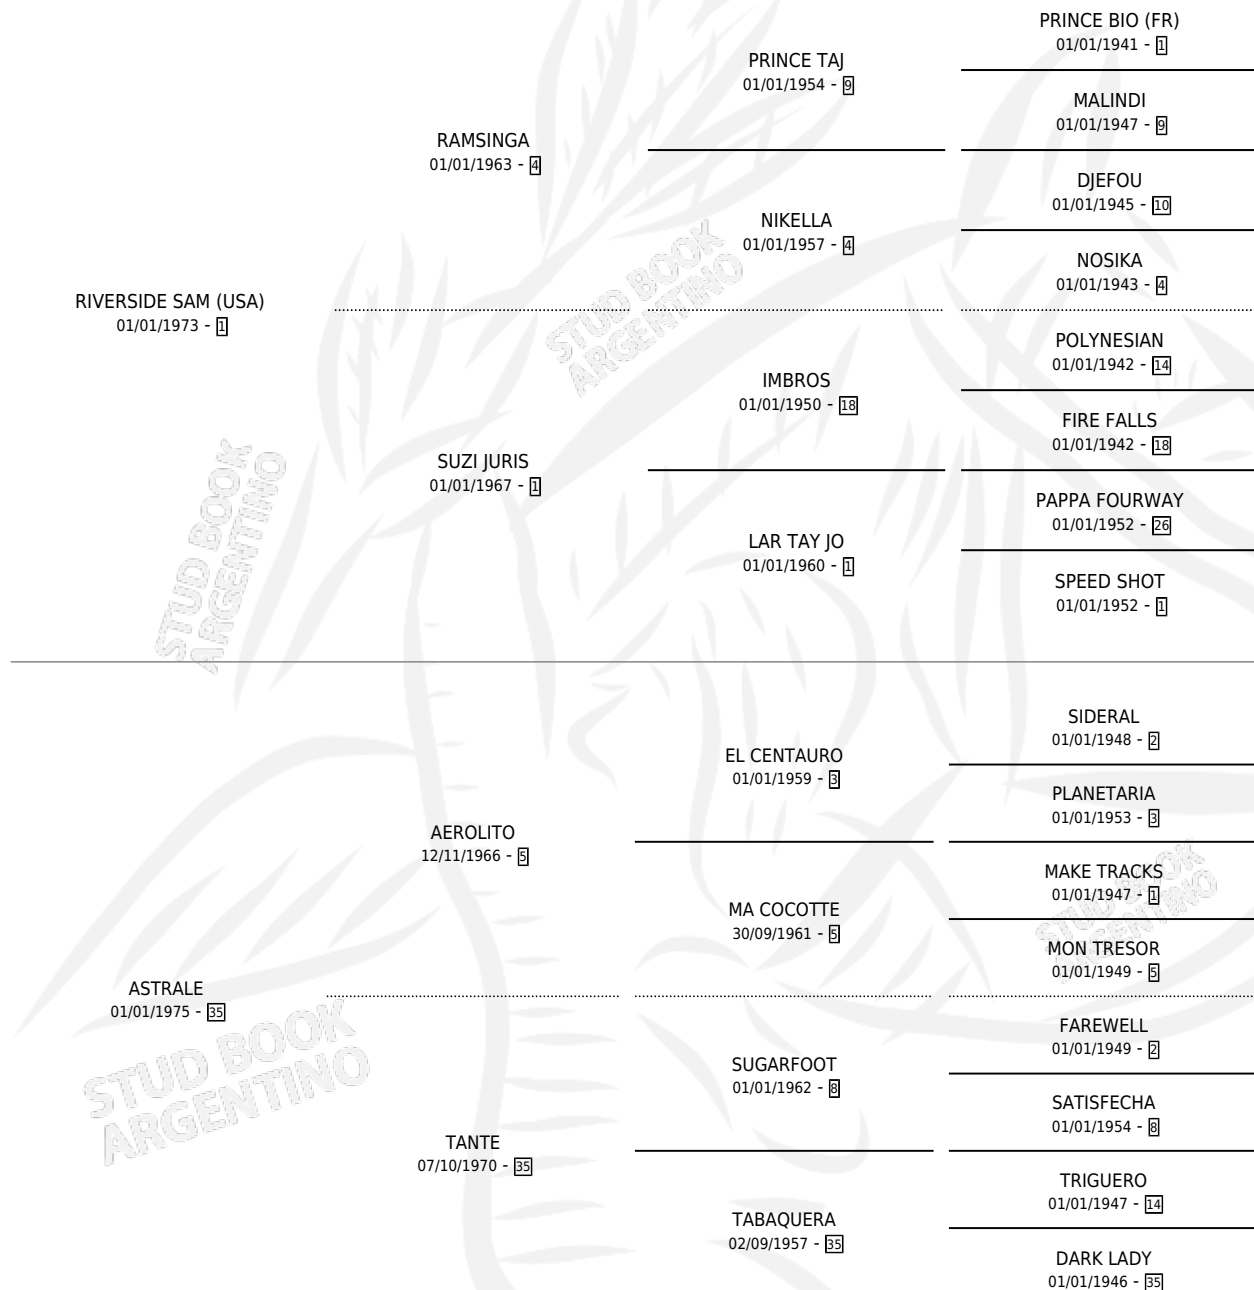

# ARAUCANA SAM

por RIVERSIDE SAM (USA) y ASTRALE por AEROLITO

Argentina · Hembra · Zaino · SP · 04/11/1983  
Familia 35 · Volumen 31

## ESTADO

TIPIFICACIÓN SANGUÍNEA	X
TIPIFICACIÓN POR ADN	X
PASAPORTE	X
IDENTIFICACIÓN POR MICROCHIP	X
REPRODUCTOR	✓

**Lugar de nacimiento:** Campo particular

**Criador:** Sin dato

~

## HIJOS

	MACHOS	HEMBRAS
5 NACIERON	3	2
2 CORRIERON	2	0
1 GANARON	1	0
<b>0</b> GANADORES CL	<b>0</b> GANADORES GR	<b>0</b> GANADORES G1

## PEDIGREE

S

mientos 5 / Efectividad 62.50%

PADRILLO	PRODUCTO	CRIADOR	1ER SERVICIO	ÚLTIMO SERVICIO
DENVER TRIGGER	∅		07/08/2025	08/08/2025
<b>ARAUCANA SAM</b>				
STEEPPING OUT	ARAUCANA CLA (H ZD, 23/09/1996)	SIN DATO	20/09/1995	24/09/1995
<b>Datos oficiales del Stud Book Argentino</b>				
CORTITO QUICK	∅		12/11/1992	10/12/1992
Documento generado el 02/05/2026				
CORTITO QUICK	ARA SANQUICK (M ZD, 05/11/1992)	SIN DATO	23/11/1991	29/11/1991
studbook.org.ar				
CORTITO QUICK	RIVERO QUICK (M Z, 15/11/1991)	SIN DATO	01/09/1990	14/12/1990
PAN DE REY	∅		04/11/1989	10/11/1989
CORTITO QUICK	ARAUCANA QUICK (H ZC, 19/10/1989)	SIN DATO	20/11/1988	20/11/1988
MONTERO BLUFF	ARISCO BLUFF (M Z, 10/11/1988)	SIN DATO	08/12/1987	08/12/1987