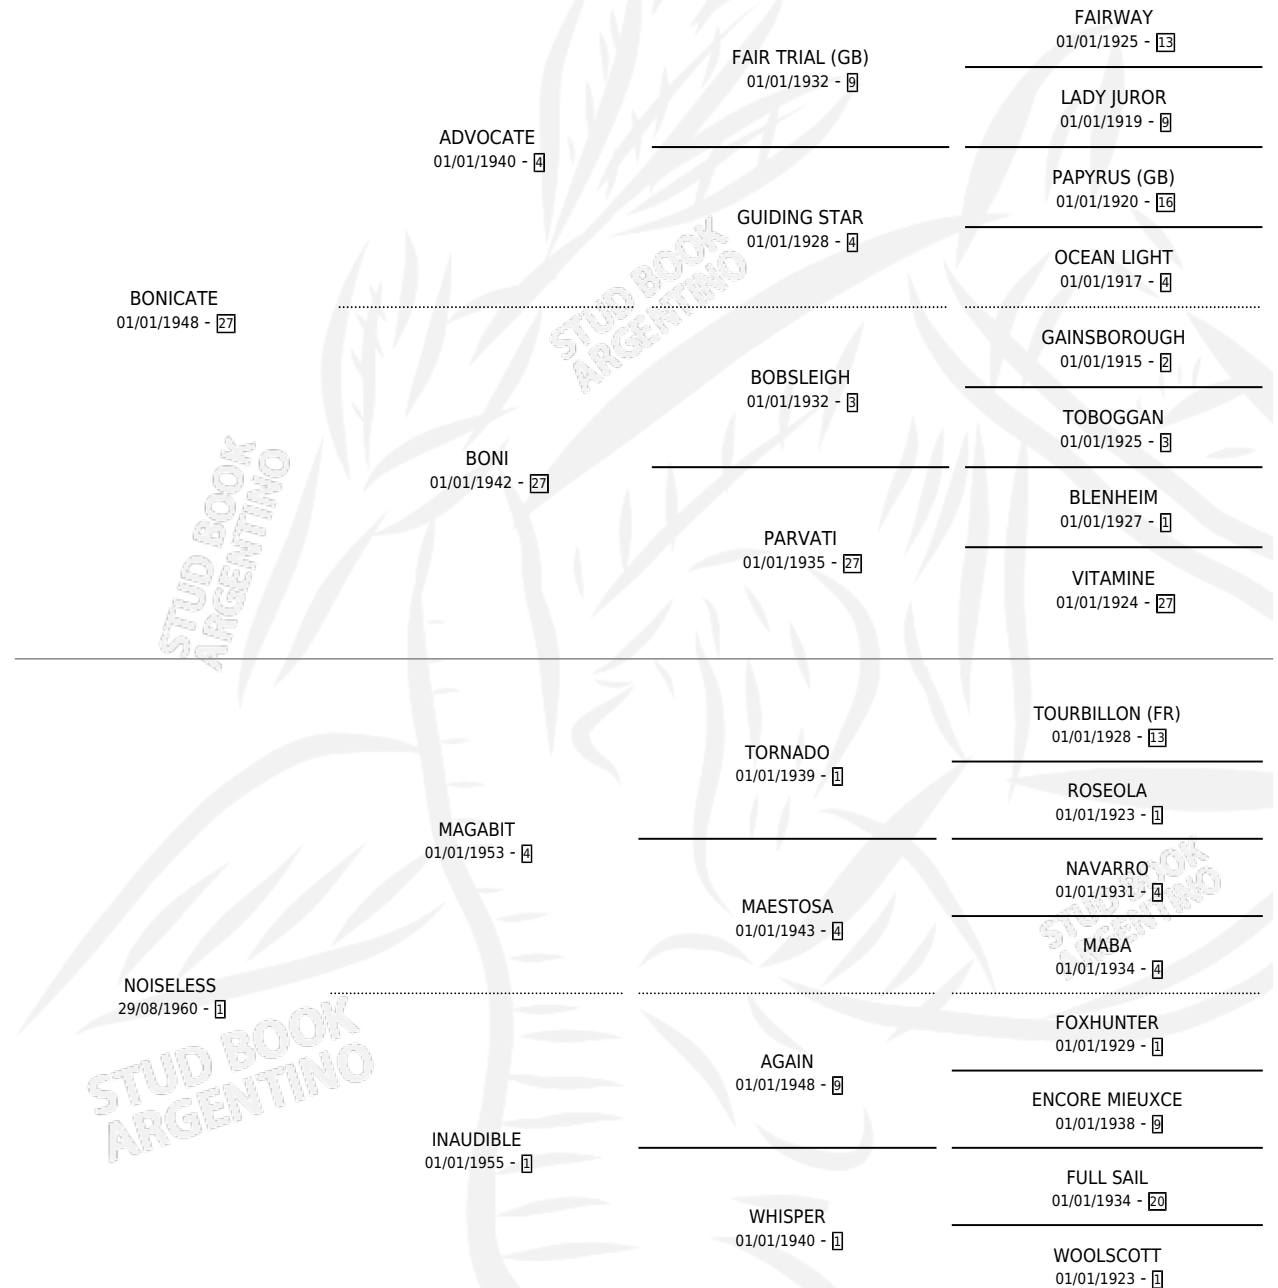

BANESA

por **BONICATE** y **NOISELESS** por **MAGABIT**

Argentina · Hembra · Alazan · SP · 01/01/1967
Familia 1-t · Volumen 26

ESTADO

TIPIFICACIÓN SANGUÍNEA	X
TIPIFICACIÓN POR ADN	X
PASAPORTE	X
IDENTIFICACIÓN POR MICROCHIP	X
REPRODUCTOR	✓

Lugar de nacimiento: Campo particular

Criador: Sin dato

~

HIJOS

	MACHOS	HEMBRAS
6 NACIERON	1	5
3 CORRIERON	1	2
1 GANARON	0	1
0 GANADORES CL	0 GANADORES GR	0 GANADORES G1

PEDIGREE

S

cimientos 4 / Efectividad 40.00%

PADRILLO	PRODUCTO	CRIADOR	1ER SERVICIO	ÚLTIMO SERVICIO
FREELANCE	∅		16/11/1993	20/11/1993
TAMURANTE	∅		21/10/1992	23/10/1992
TAMURANTE	CABAL HIPOCRATES (M Z, 30/09/1991)	SIN DATO	16/09/1990	08/10/1990
TAMURANTE	∅		07/08/1989	26/12/1989
TAMURANTE	∅		22/12/1988	24/12/1988
TAMURANTE	ARAPOTI (H A, 23/10/1988)	SIN DATO	22/09/1987	28/10/1987
TAMURANTE	∅		14/10/1986	14/10/1986
TAMURANTE	MBURUCUYA (H AT, 04/10/1986)	SIN DATO	27/10/1985	29/10/1985
TAMURANTE	∅			
TAMURANTE	FLOR DE CACTUS (H A, 11/11/1984)	SIN DATO		