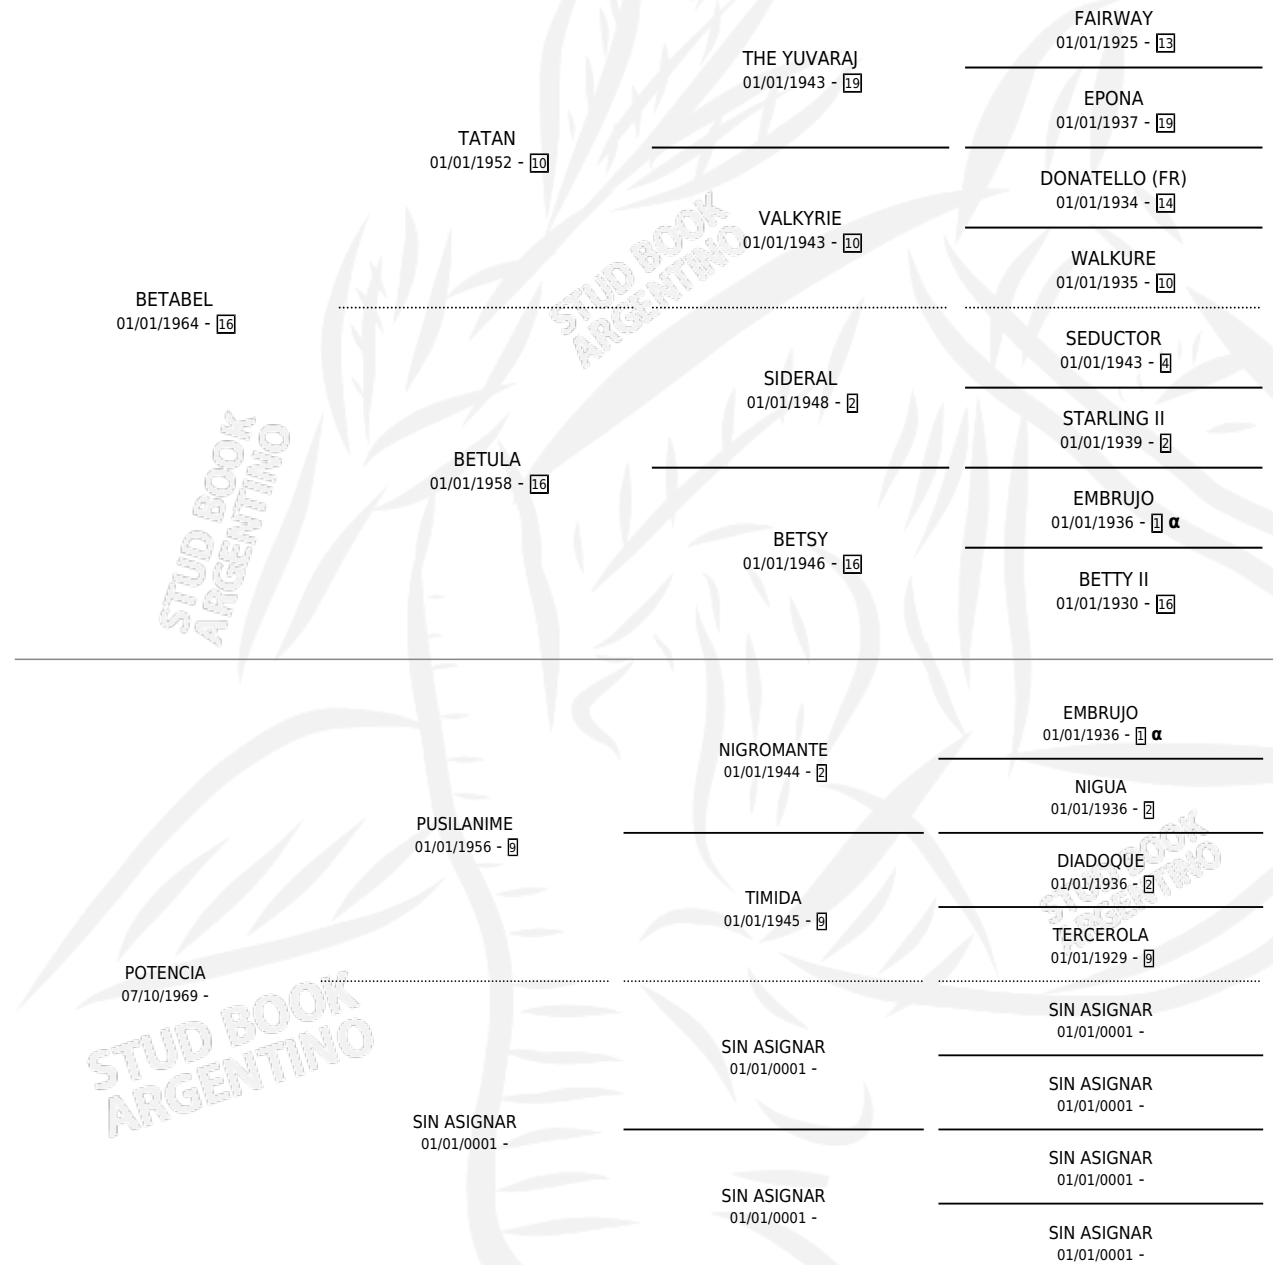

# BERBERINA

## PEDIGREE

por **BETABEL** y **POTENCIA** por **PUSILANIME**

Argentina · Hembra · Alazan · SP · 16/11/1983  
Familia · Volumen 31

### ESTADO

TIPIFICACIÓN SANGUÍNEA	X
TIPIFICACIÓN POR ADN	X
PASAPORTE	X
IDENTIFICACIÓN POR MICROCHIP	X
REPRODUCTOR	X

**Lugar de nacimiento:** Campo particular

**Criador:** Sin dato

INBREEDING :  $\alpha$