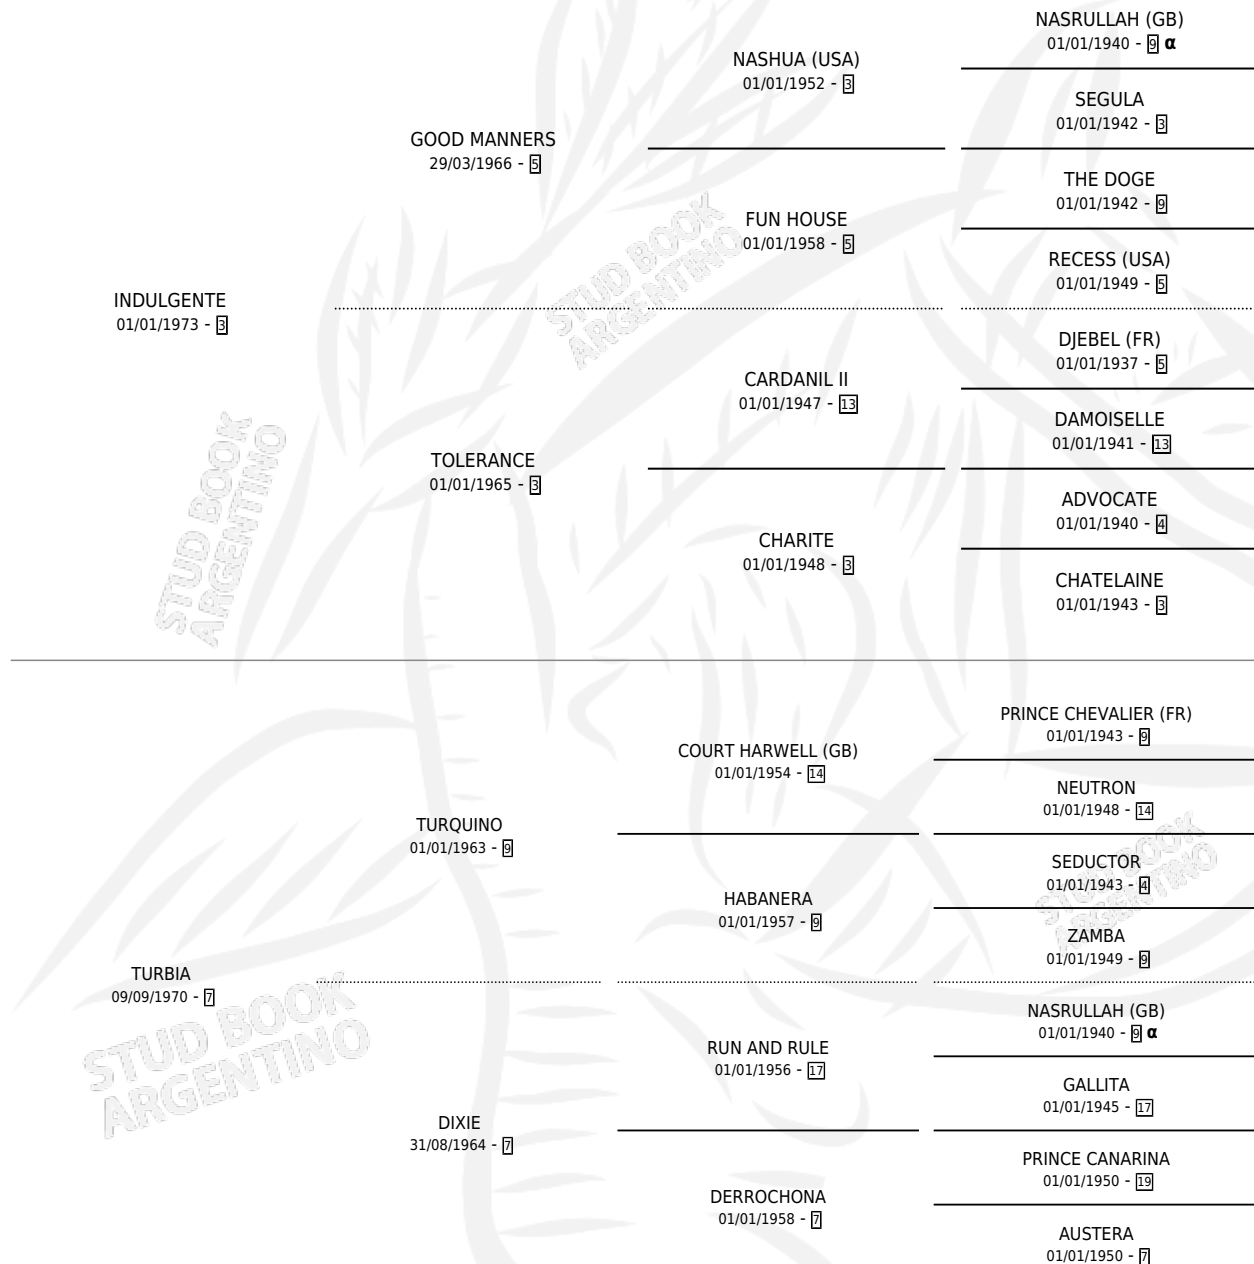

IANA

por **INDULGENTE** y **TURBIA** por **TURQUINO**

Argentina · Hembra · Zaino Doradillo · SP · 17/11/1983
Familia 7 · Volumen 31

ESTADO

TIPIFICACIÓN SANGUÍNEA	X
TIPIFICACIÓN POR ADN	X
PASAPORTE	X
IDENTIFICACIÓN POR MICROCHIP	X
REPRODUCTOR	✓

Lugar de nacimiento: Campo particular

Criador: Sin dato

PEDIGREE

INBREEDING : α

S

mientos 0 / Efectividad 0.00%

PADRILLO	PRODUCTO	CRIADOR	1ER SERVICIO	ÚLTIMO SERVICIO
CHE PREFERIDO	∅		25/08/1987	20/12/1987

IANA