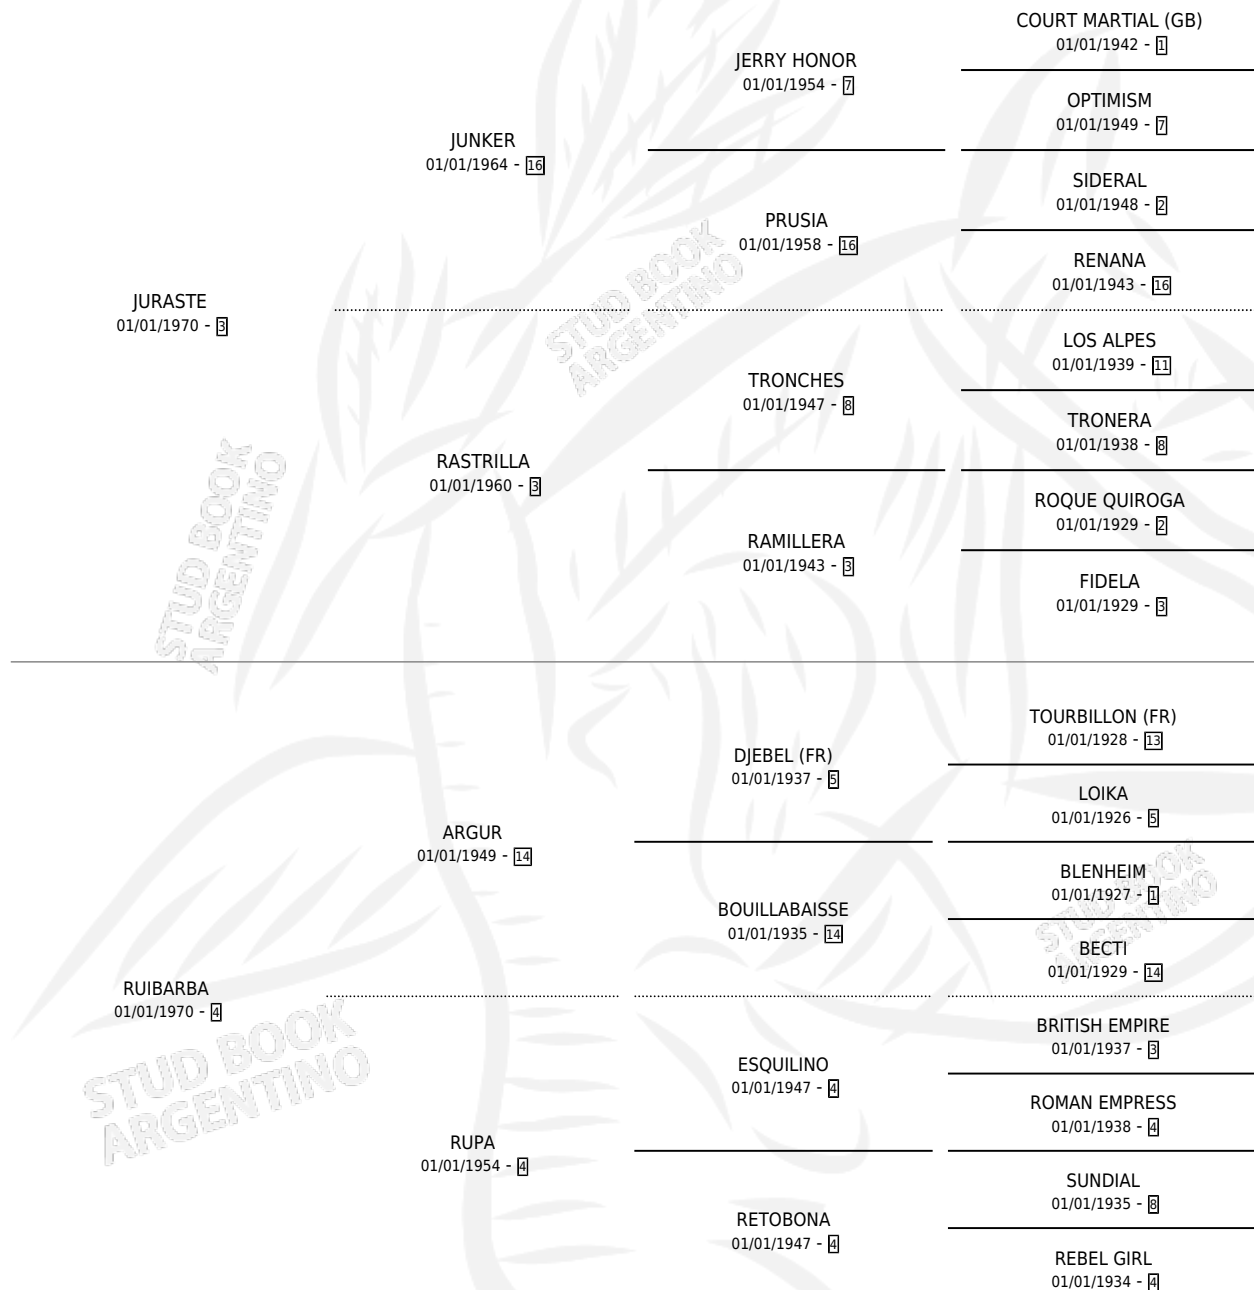

Lugar de nacimiento: Campo particular

Criador: Sin dato

~

HIJOS

	MACHOS	HEMBRAS
2 NACIERON	1	1
SIN ACTUACIONES		

PEDIGREE

CAMPAÑA

Solo carreras oficiales de Argentina