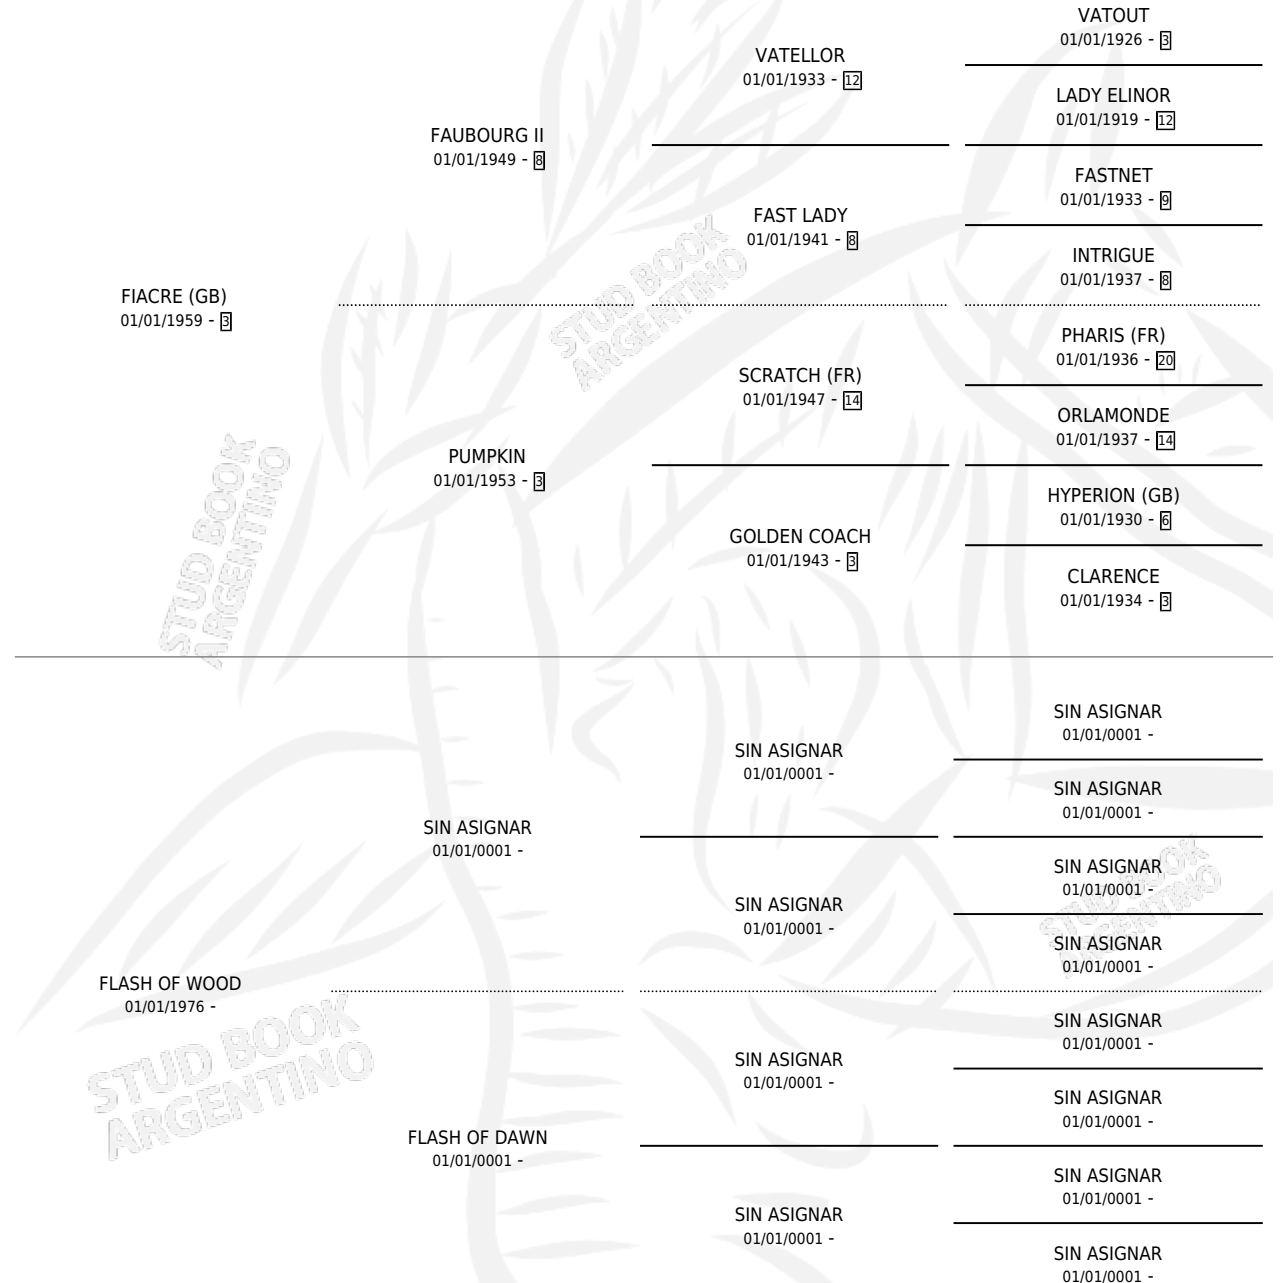

FLASH FIGURE

por FIACRE (GB) y FLASH OF WOOD por SIN ASIGNAR

Argentina · Hembra · Tordillo · SP · 18/10/1983
Familia · Volumen 31

ESTADO

TIPIFICACIÓN SANGUÍNEA	✓
TIPIFICACIÓN POR ADN	X
PASAPORTE	X
IDENTIFICACIÓN POR MICROCHIP	X
REPRODUCTOR	✓

Lugar de nacimiento: Campo particular

Criador: Sin dato

PEDIGREE

CAMPAÑA

Solo carreras oficiales de Argentina

POR EDAD

EDAD	CC	1°	2°	3°	4°	5°	NP	CLC	CLG	CLCG1	CLGG1	IMPORTE	GANANCIA / CC
2 AÑOS	1	1	0	0	0	0	0	0	0	0	0	\$0	\$0
3 AÑOS	1	0	0	0	0	0	1	0	0	0	0	\$0	\$0
4 AÑOS	1	1	0	0	0	0	0	0	0	0	0	\$0	\$0
5 AÑOS	25	1	5	6	6	2	5	0	0	0	0	\$0	\$0
6 AÑOS	7	0	1	2	0	1	3	0	0	0	0	\$0	\$0
TOTALES	35	3	6	8	6	3	9	0	0	0	0	\$0	\$0
%		8.6%	17.1%	22.9%	17.1%	8.6%	25.7%	0.0%	0.0%	0.0%	0.0%		