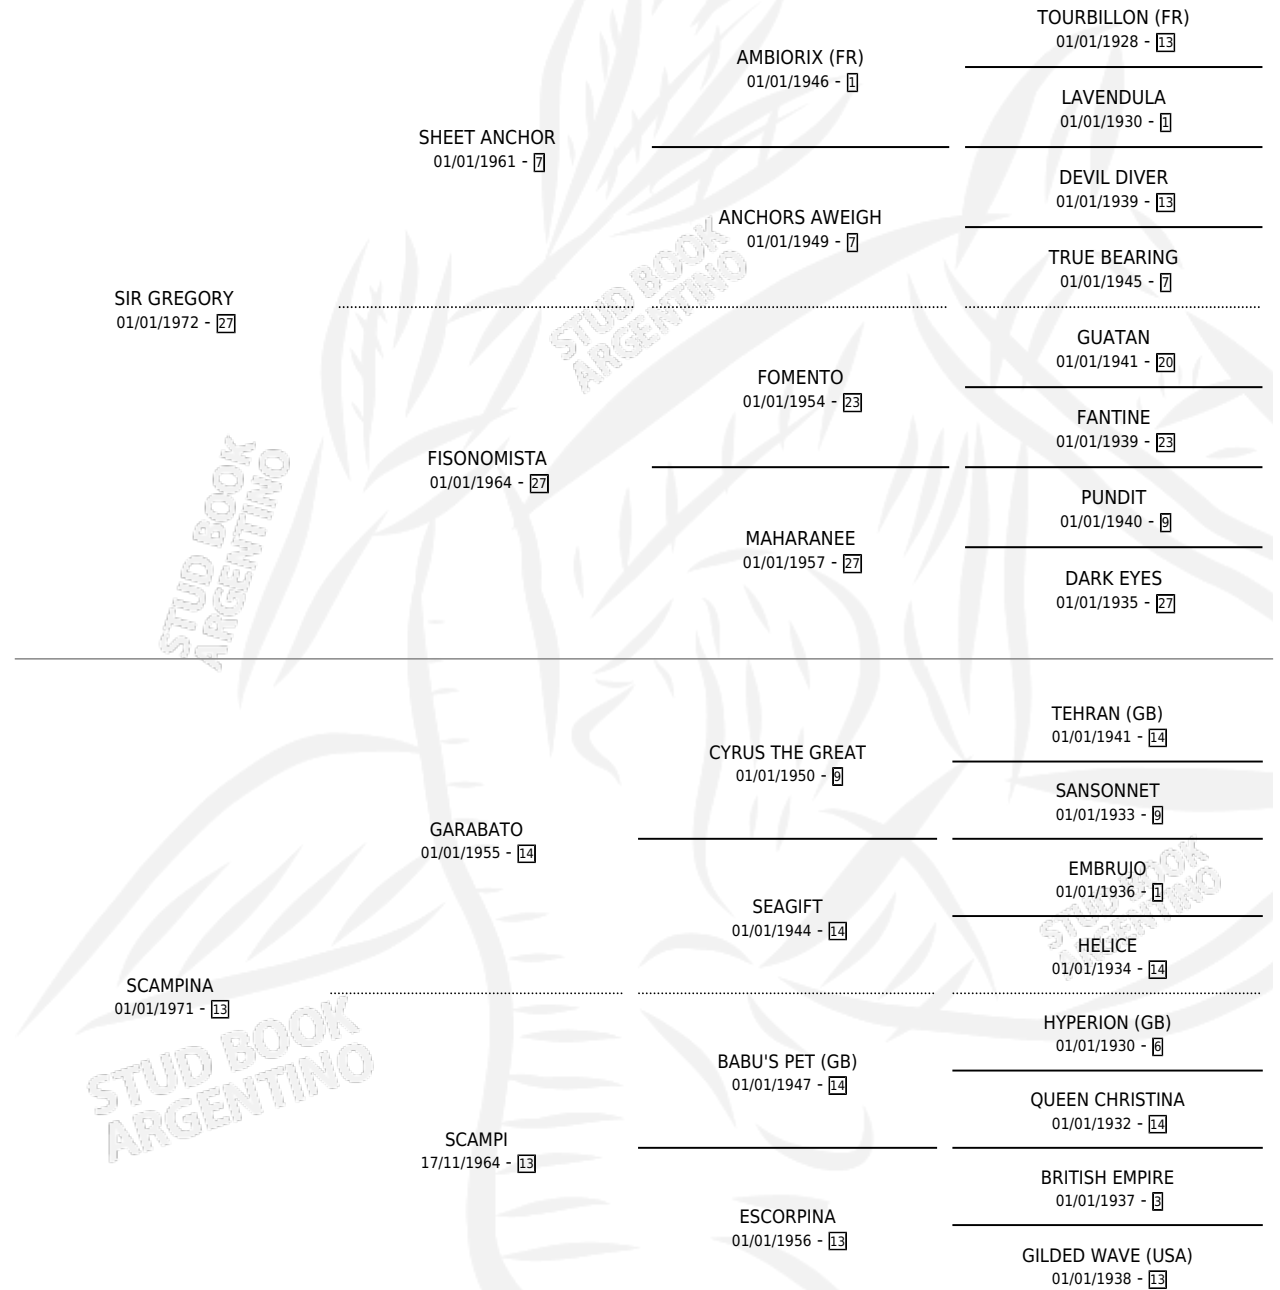

SEAMP

por SIR GREGORY y SCAMPINA por GARABATO

Argentina · Hembra · Zaino · SP · 19/11/1983
Familia 13-c · Volumen 31

ESTADO

TIPIFICACIÓN SANGUÍNEA	X
TIPIFICACIÓN POR ADN	X
PASAPORTE	X
IDENTIFICACIÓN POR MICROCHIP	X
REPRODUCTOR	✓

Lugar de nacimiento: Campo particular

Criador: Sin dato

PEDIGREE

CAMPAÑA

Solo carreras oficiales de Argentina

POR EDAD

EDAD	CC	1°	2°	3°	4°	5°	NP	CLC	CLG	CLCG1	CLGG1	IMPORTE	GANANCIA / CC
4 AÑOS	1	1	0	0	0	0	0	0	0	0	0	\$0	\$0
5 AÑOS	9	1	0	0	0	0	8	0	0	0	0	\$0	\$0
6 AÑOS	4	0	0	0	0	0	4	0	0	0	0	\$0	\$0
TOTALES	14	2	0	0	0	0	12	0	0	0	0	\$0	\$0
%		14.3%	0.0%	0.0%	0.0%	0.0%	85.7%	0.0%	0.0%	0.0%	0.0%		