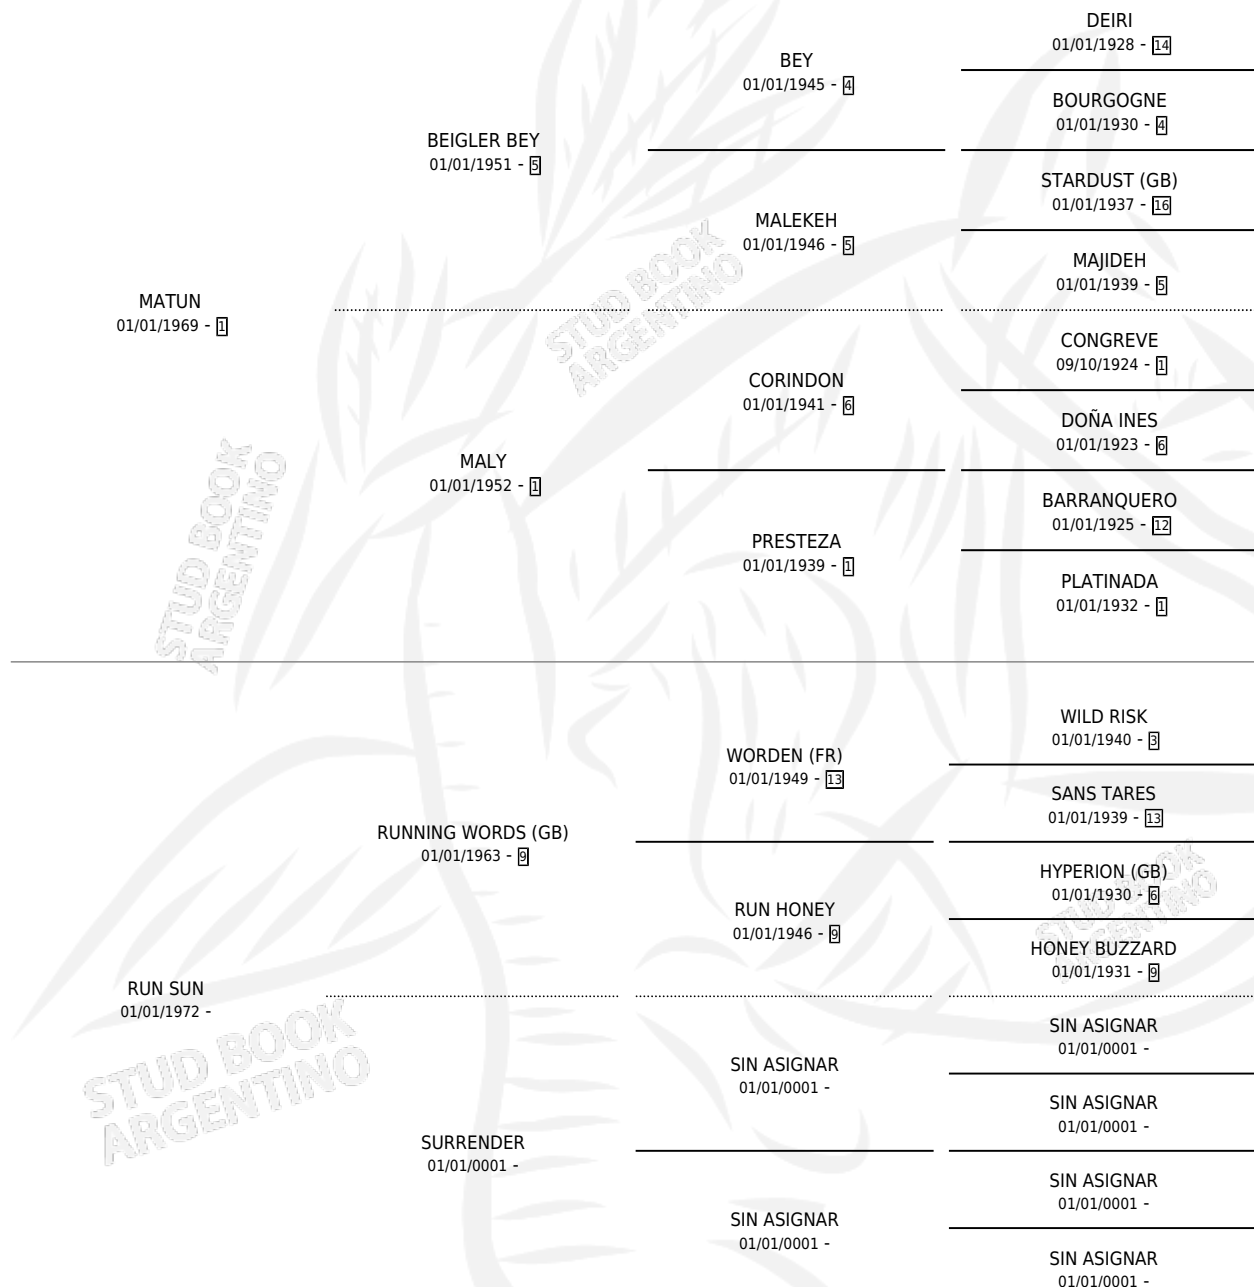

MARIA PUEBLO

PEDIGREE

por **MATUN** y **RUN SUN** por **RUNNING WORDS (GB)**

Argentina · Hembra · Alazan · SP · 18/11/1983
Familia · Volumen 31

ESTADO

TIPIFICACIÓN SANGUÍNEA	✓
TIPIFICACIÓN POR ADN	X
PASAPORTE	X
IDENTIFICACIÓN POR MICROCHIP	X
REPRODUCTOR	✓

Lugar de nacimiento: Campo particular

Criador: Sin dato

~

HIJOS

	MACHOS	HEMBRAS
5 NACIERON	5	0
4 CORRIERON	4	0
3 GANARON	3	0
0 GANADORES CL	0 GANADORES GR	0 GANADORES G1

CAMPAÑA

Solo carreras oficiales de Argentina