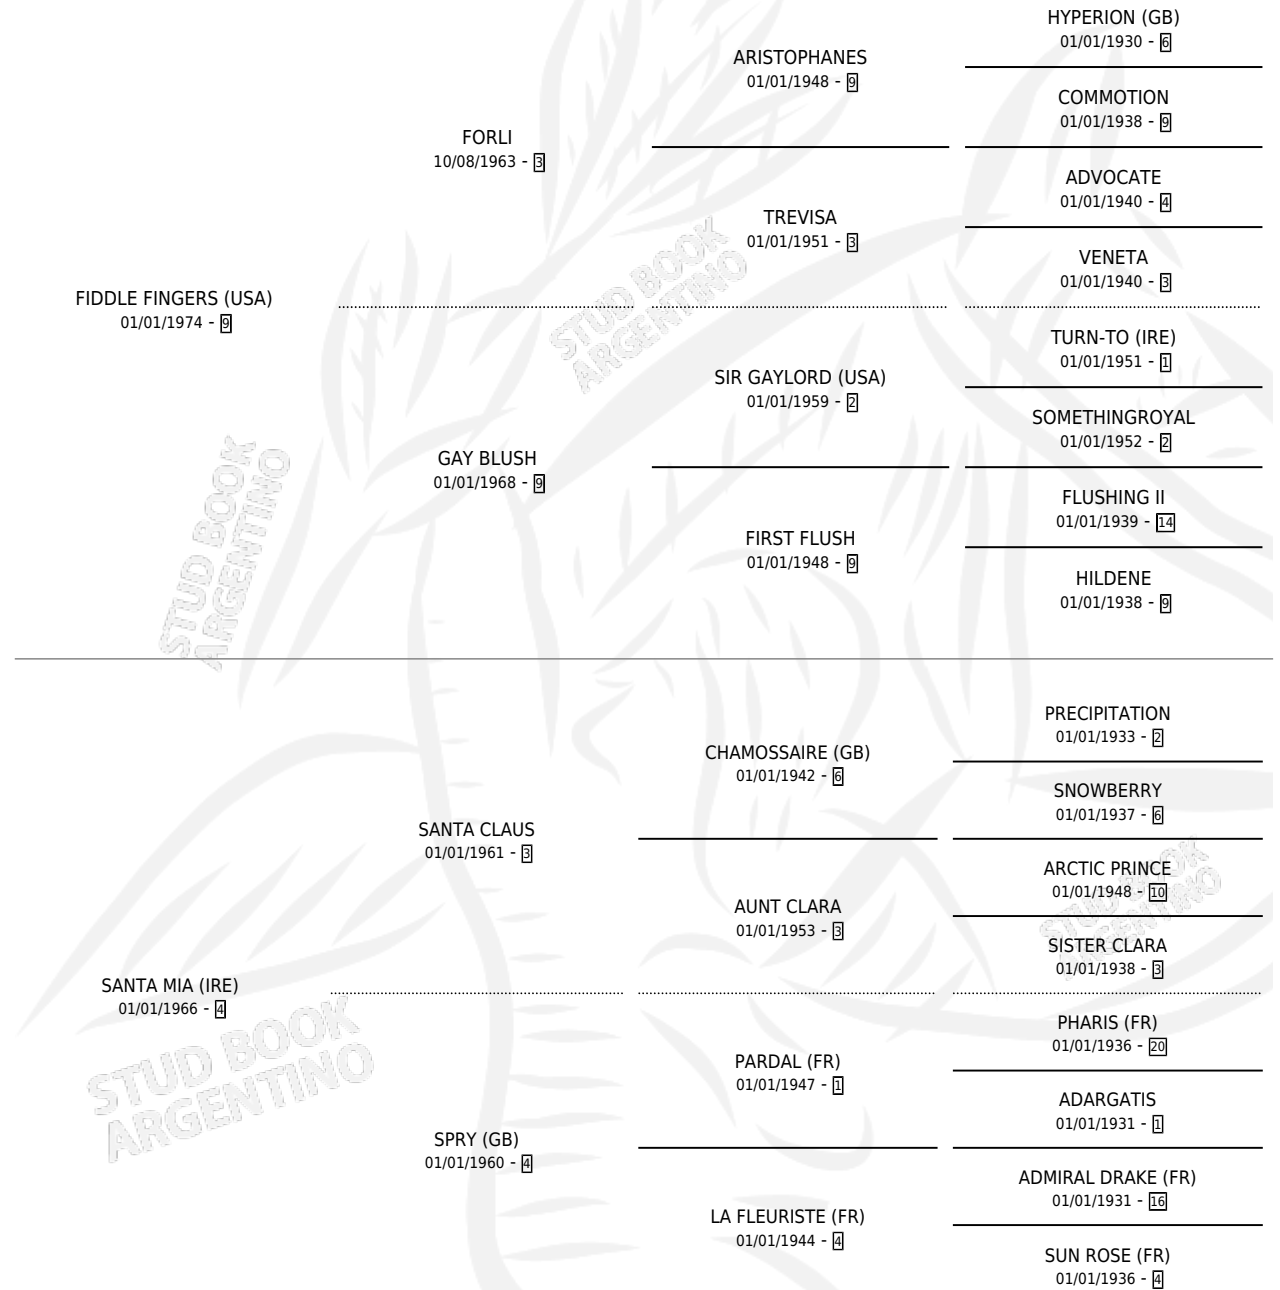

SACRISTY

por **FIDDLE FINGERS (USA)** y **SANTA MIA (IRE)** por **SANTA CLAUS**

Argentina · Macho · Alazan · SP · 12/11/1983
Familia 4-i · Volumen 31

ESTADO

TIPIFICACIÓN SANGUÍNEA	X
TIPIFICACIÓN POR ADN	X
PASAPORTE	X
IDENTIFICACIÓN POR MICROCHIP	X
REPRODUCTOR	X

Lugar de nacimiento: Campo particular

Criador: Sin dato

PEDIGREE

CAMPAÑA

Solo carreras oficiales de Argentina

POR EDAD

EDAD	CC	1°	2°	3°	4°	5°	NP	CLC	CLG	CLCG1	CLGG1	IMPORTE	GANANCIA / CC
5 AÑOS	3	1	0	0	2	0	0	0	0	0	0	\$0	\$0
TOTALES	3	1	0	0	2	0	0	0	0	0	0	\$0	\$0
%		33.3%	0.0%	0.0%	66.7%	0.0%	0.0%	0.0%	0.0%	0.0%	0.0%		