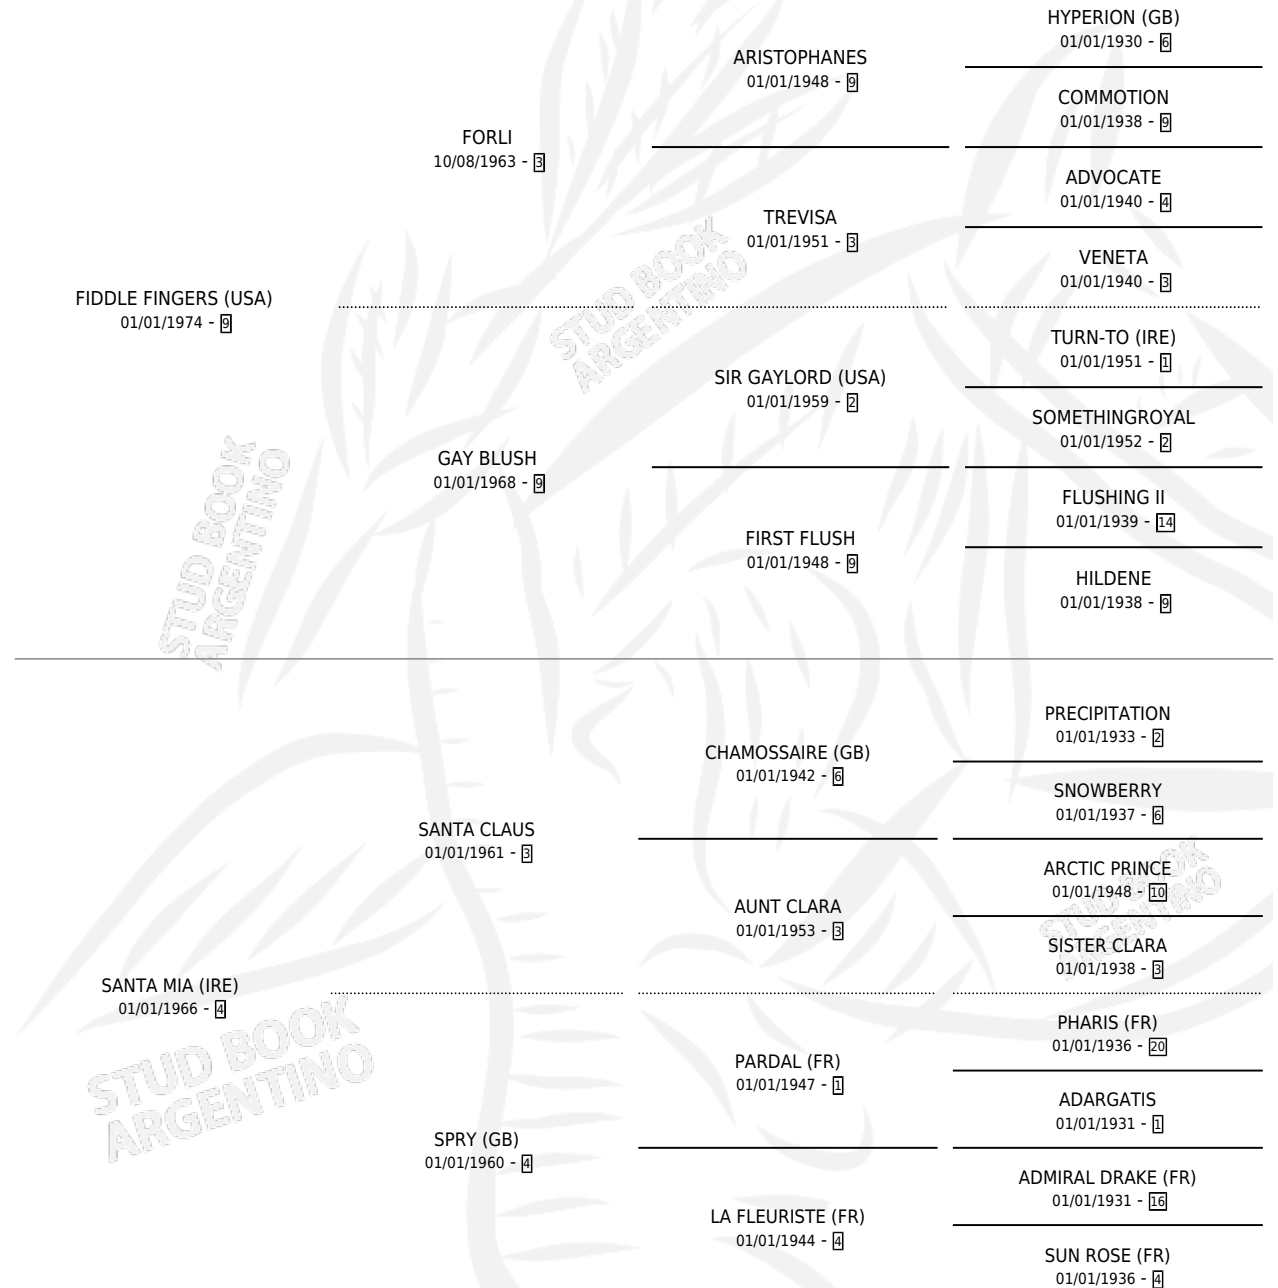

SACRISTY

por **FIDDLE FINGERS (USA)** y **SANTA MIA (IRE)** por **SANTA CLAUS**

Argentina · Macho · Alazan · SP · 12/11/1983
Familia 4-i · Volumen 31

ESTADO

TIPIFICACIÓN SANGUÍNEA	X
TIPIFICACIÓN POR ADN	X
PASAPORTE	X
IDENTIFICACIÓN POR MICROCHIP	X
REPRODUCTOR	X

Lugar de nacimiento: Campo particular

Criador: Sin dato

PEDIGREE

CAMPAÑA

Solo carreras oficiales de Argentina

POR EDAD

EDAD	CC	1°	2°	3°	4°	5°	NP	CLC	CLG	CLCG1	CLGG1	IMPORTE	GANANCIA / CC
5 AÑOS	3	1	0	0	2	0	0	0	0	0	0	\$0	\$0
TOTALES	3	1	0	0	2	0	0	0	0	0	0	\$0	\$0
%		33.3%	0.0%	0.0%	66.7%	0.0%	0.0%	0.0%	0.0%	0.0%	0.0%		