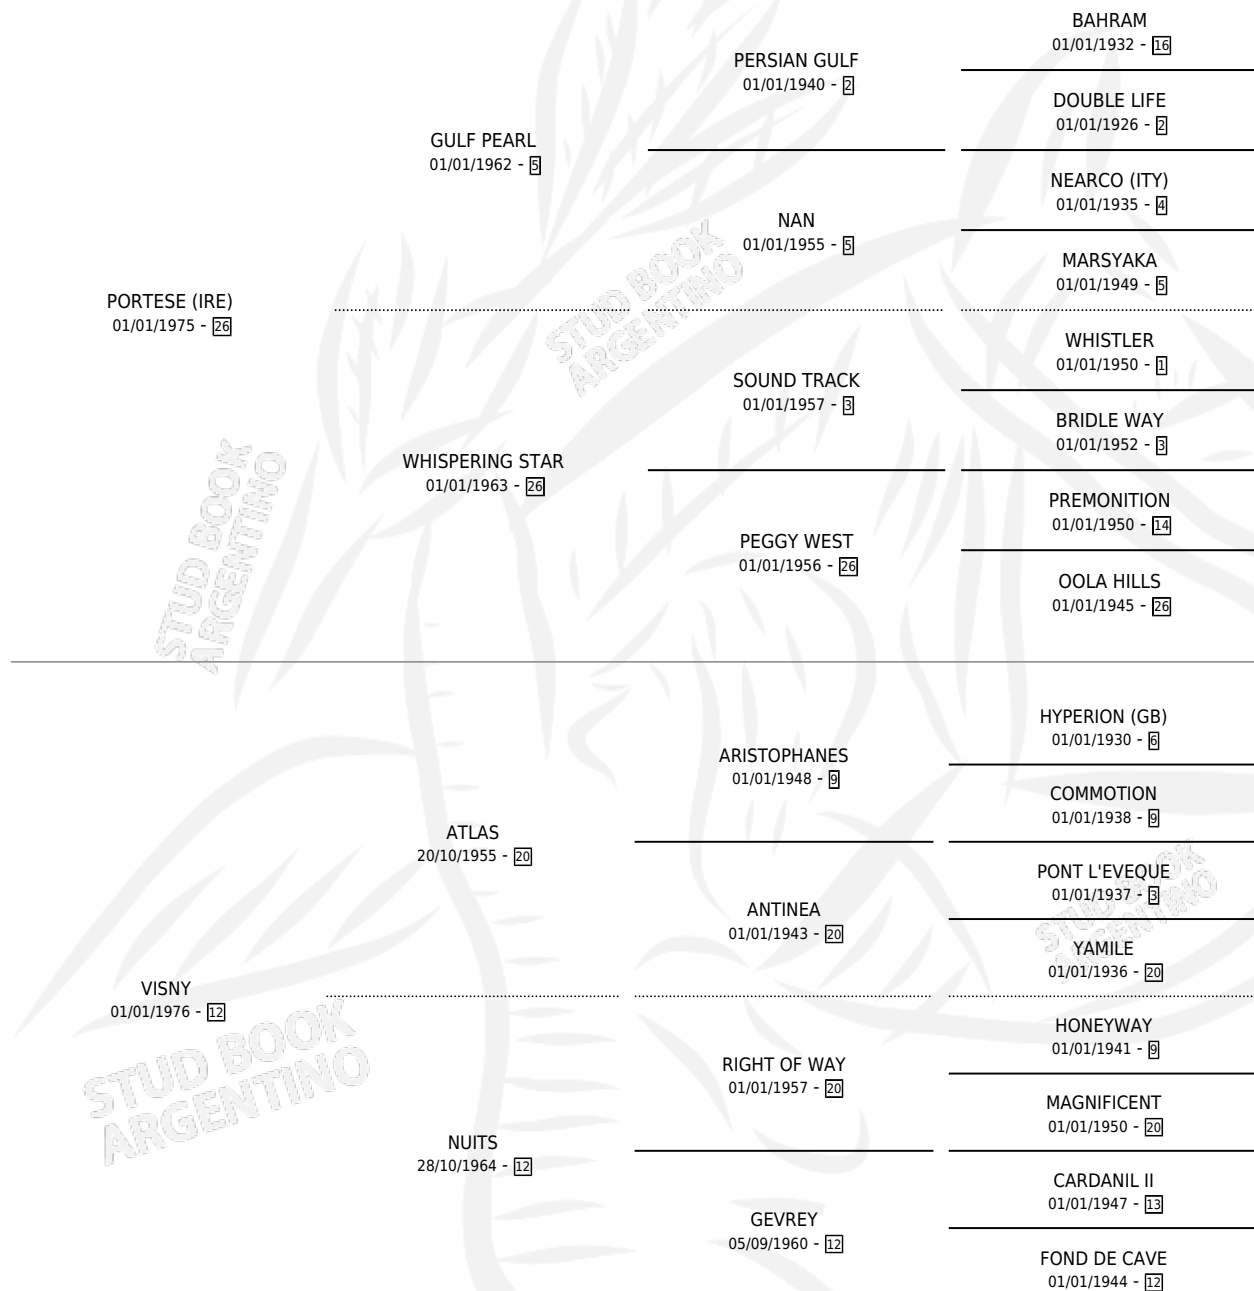

PORTINA

por PORTESE (IRE) y VISNY por ATLAS

Argentina · Hembra · Alazan · SP · 02/11/1983
Familia 12-d · Volumen 31

ESTADO

TIPIFICACIÓN SANGUÍNEA	✓
TIPIFICACIÓN POR ADN	X
PASAPORTE	X
IDENTIFICACIÓN POR MICROCHIP	X
REPRODUCTOR	✓

Lugar de nacimiento: Don Yeye

Criador: Parisi Luciano Juan

~

HIJOS

	MACHOS	HEMBRAS
4 NACIERON	1	3
3 CORRIERON	1	2

SIN ACTUACIONES

PEDIGREE

CAMPAÑA

Solo carreras oficiales de Argentina

POR EDAD

EDAD	CC	1°	2°	3°	4°	5°	NP	CLC	CLG	CLCG1	CLGG1	IMPORTE	GANANCIA / CC
3 AÑOS	1	1	0	0	0	0	0	0	0	0	0	\$0	\$0
5 AÑOS	15	3	5	1	0	2	4	0	0	0	0	\$0	\$0
TOTALES	16	4	5	1	0	2	4	0	0	0	0	\$0	\$0
%		25.0%	31.3%	6.3%	0.0%	12.5%	25.0%	0.0%	0.0%	0.0%	0.0%		