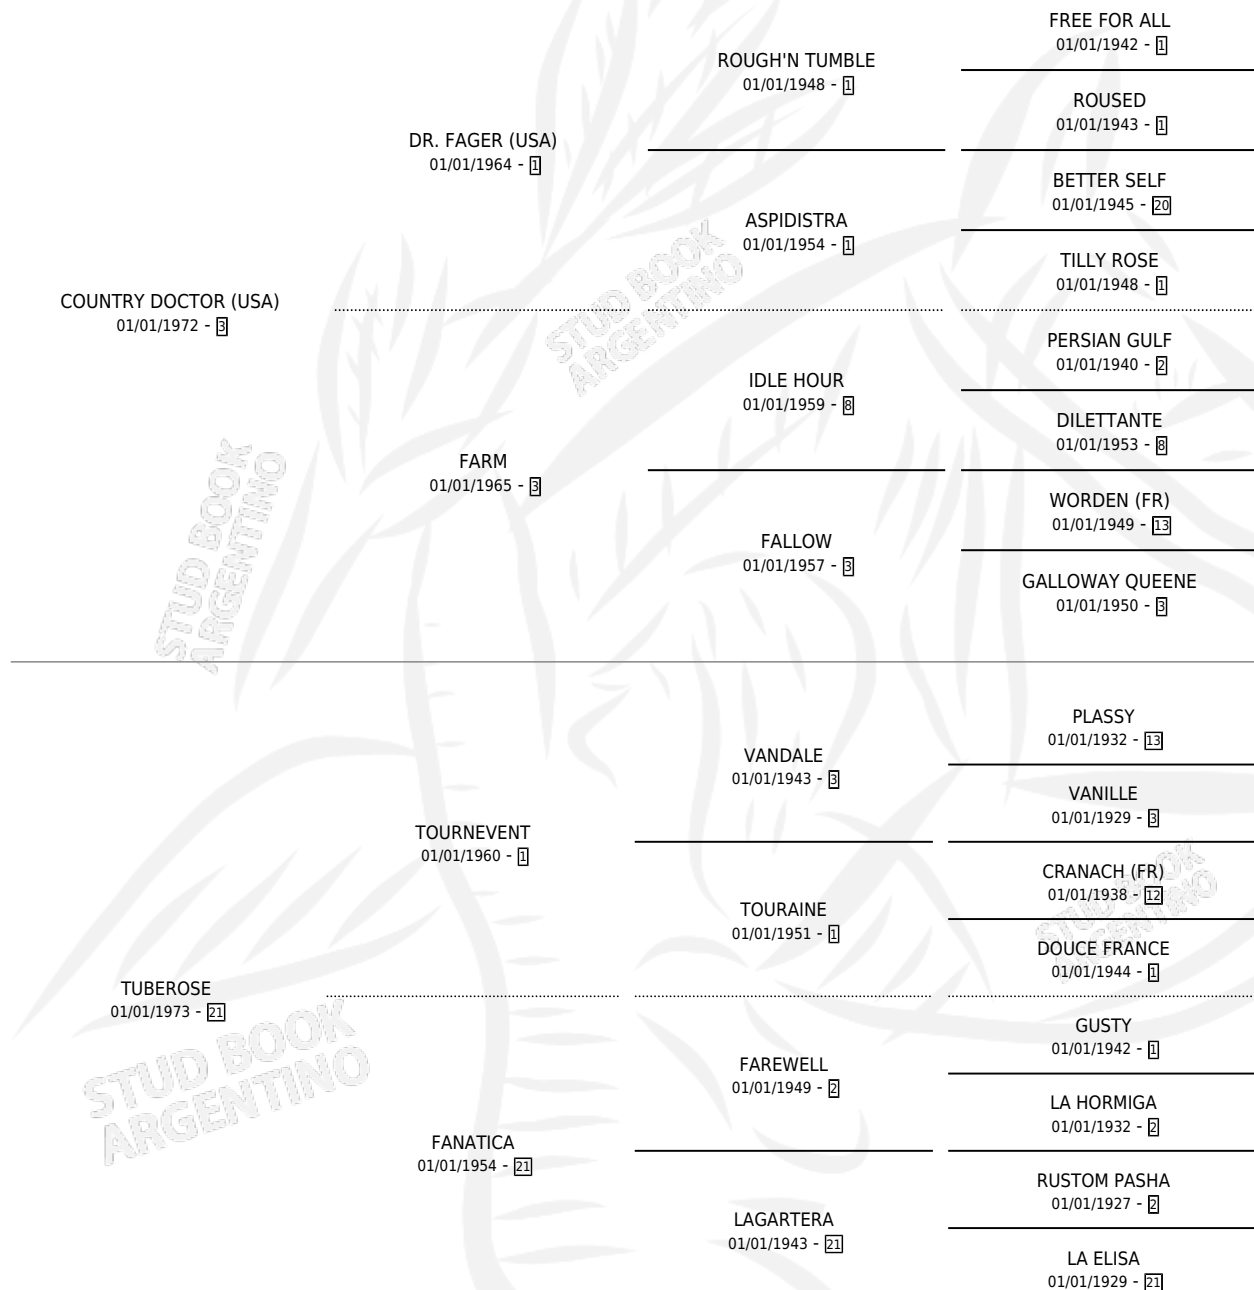

TU FIJA

por **COUNTRY DOCTOR (USA)** y **TUBEROSE** por **TOURNEVENT**

Argentina · Hembra · Zaino Doradillo · SP · 09/10/1983
Familia 21 · Volumen 31

ESTADO

TIPIFICACIÓN SANGUÍNEA	✓
TIPIFICACIÓN POR ADN	X
PASAPORTE	X
IDENTIFICACIÓN POR MICROCHIP	X
REPRODUCTOR	✓

Lugar de nacimiento: Campo particular

Criador: Sin dato

~

HIJOS

	MACHOS	HEMBRAS
8 NACIERON	5	3
5 CORRIERON	4	1
2 GANARON	1	1

0	0	0
GANADORES CL	GANADORES GR	GANADORES G1

PEDIGREE