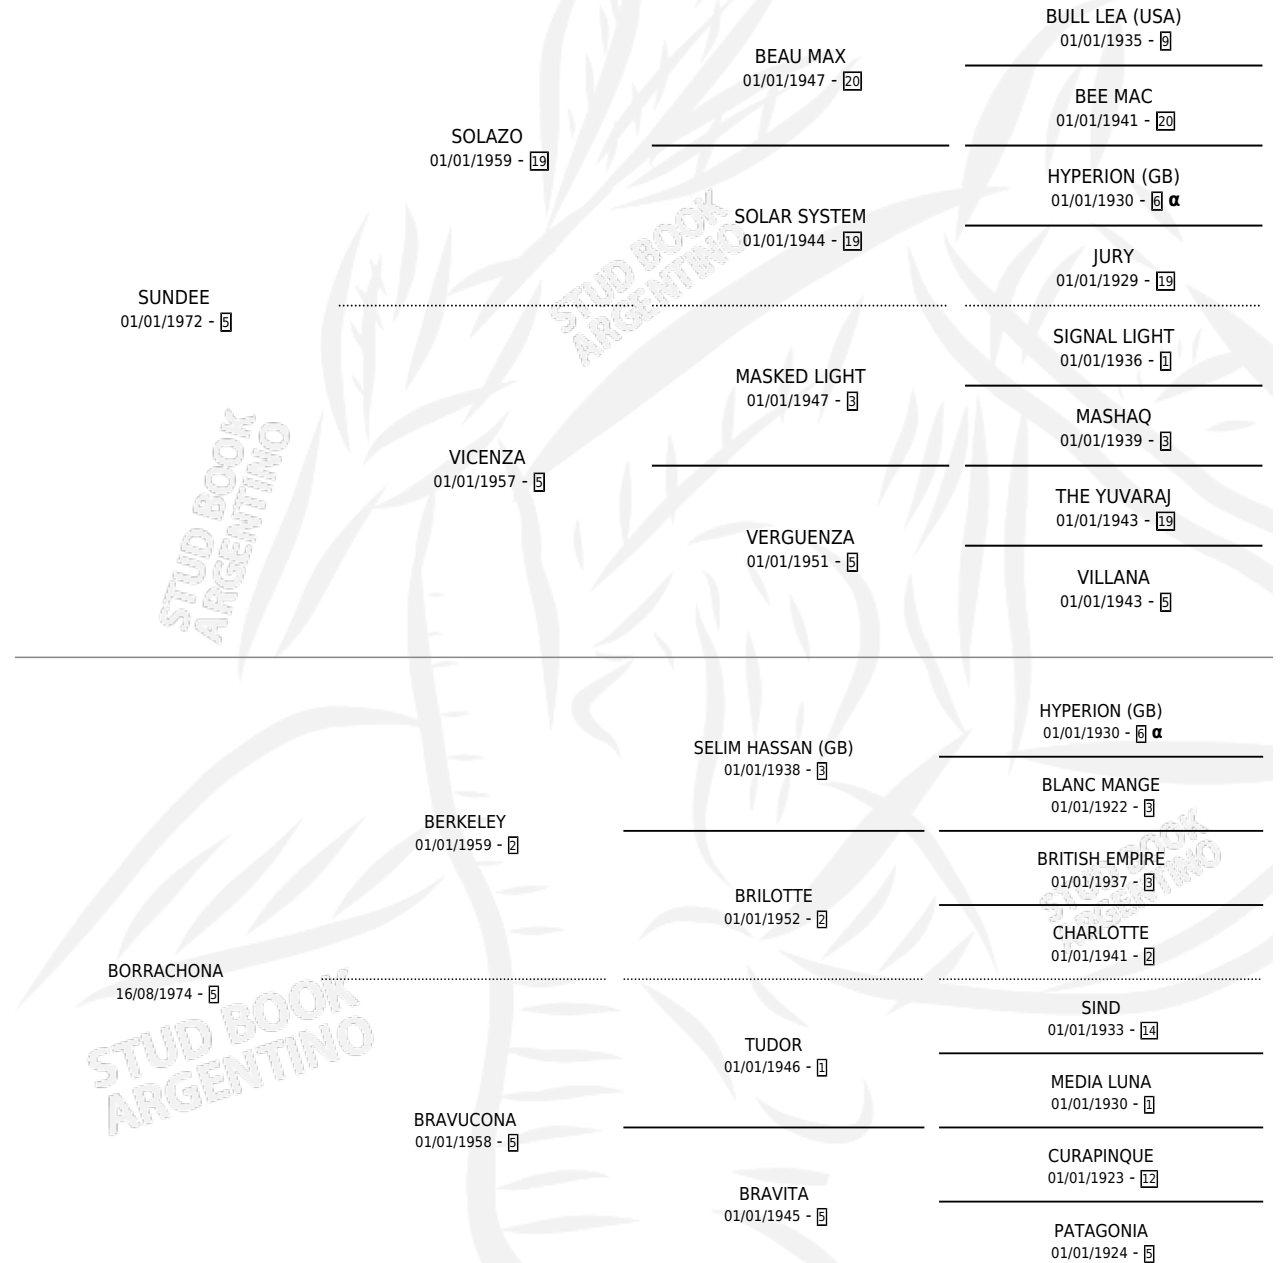

BORRACHON

por SUNDEE y BORRACHONA por BERKELEY

Argentina · Macho · Zaino · SP · 01/11/1983
Familia 5-j · Volumen 31

ESTADO

TIPIFICACIÓN SANGUÍNEA	X
TIPIFICACIÓN POR ADN	X
PASAPORTE	X
IDENTIFICACIÓN POR MICROCHIP	X
REPRODUCTOR	X

Lugar de nacimiento: Chica

Criador: Sin dato

PEDIGREE

INBREEDING : α

EXPORTACIÓN / IMPORTACIÓN

FECHA	MOVIMIENTO	PAÍS
01/04/1989	EXPORTADO	ESTADOS UNIDOS

~

CAMPAÑA

Solo carreras oficiales de Argentina

POR EDAD

EDAD	CC	1°	2°	3°	4°	5°	NP	CLC	CLG	CLCG1	CLGG1	IMPORTE	GANANCIA / CC
2 AÑOS	1	1	0	0	0	0	0	0	0	0	0	\$0	\$0
3 AÑOS	1	1	0	0	0	0	0	0	0	0	0	\$0	\$0
4 AÑOS	1	1	0	0	0	0	0	0	0	0	0	\$0	\$0
5 AÑOS	8	1	0	0	0	1	6	0	0	0	0	\$0	\$0
TOTALES	11	4	0	0	0	1	6	0	0	0	0	\$0	\$0
%		36.4%	0.0%	0.0%	0.0%	9.1%	54.5%	0.0%	0.0%	0.0%	0.0%		

Ganador de 4 carreras en San Isidro, Palermo y La Plata debutando, a los 2,3,4 y 5 años.

POR DISTANCIA

HIPODROMO	CC	1°	2°	3°	4°	5°	NP	CLC	CLG	CLCG1	CLGG1	IMPORTE
LA PLATA	8	2	0	0	0	1	5	0	0	0	0	\$0
1600 MTS	3	1	0	0	0	0	2	0	0	0	0	\$0
1400 MTS	4	0	0	0	0	1	3	0	0	0	0	\$0
0 MTS	1	1	0	0	0	0	0	0	0	0	0	\$0
PALERMO	2	1	0	0	0	0	1	0	0	0	0	\$0
1200 MTS	1	0	0	0	0	0	1	0	0	0	0	\$0
0 MTS	1	1	0	0	0	0	0	0	0	0	0	\$0
SAN ISIDRO	1	1	0	0	0	0	0	0	0	0	0	\$0
0 MTS	1	1	0	0	0	0	0	0	0	0	0	\$0