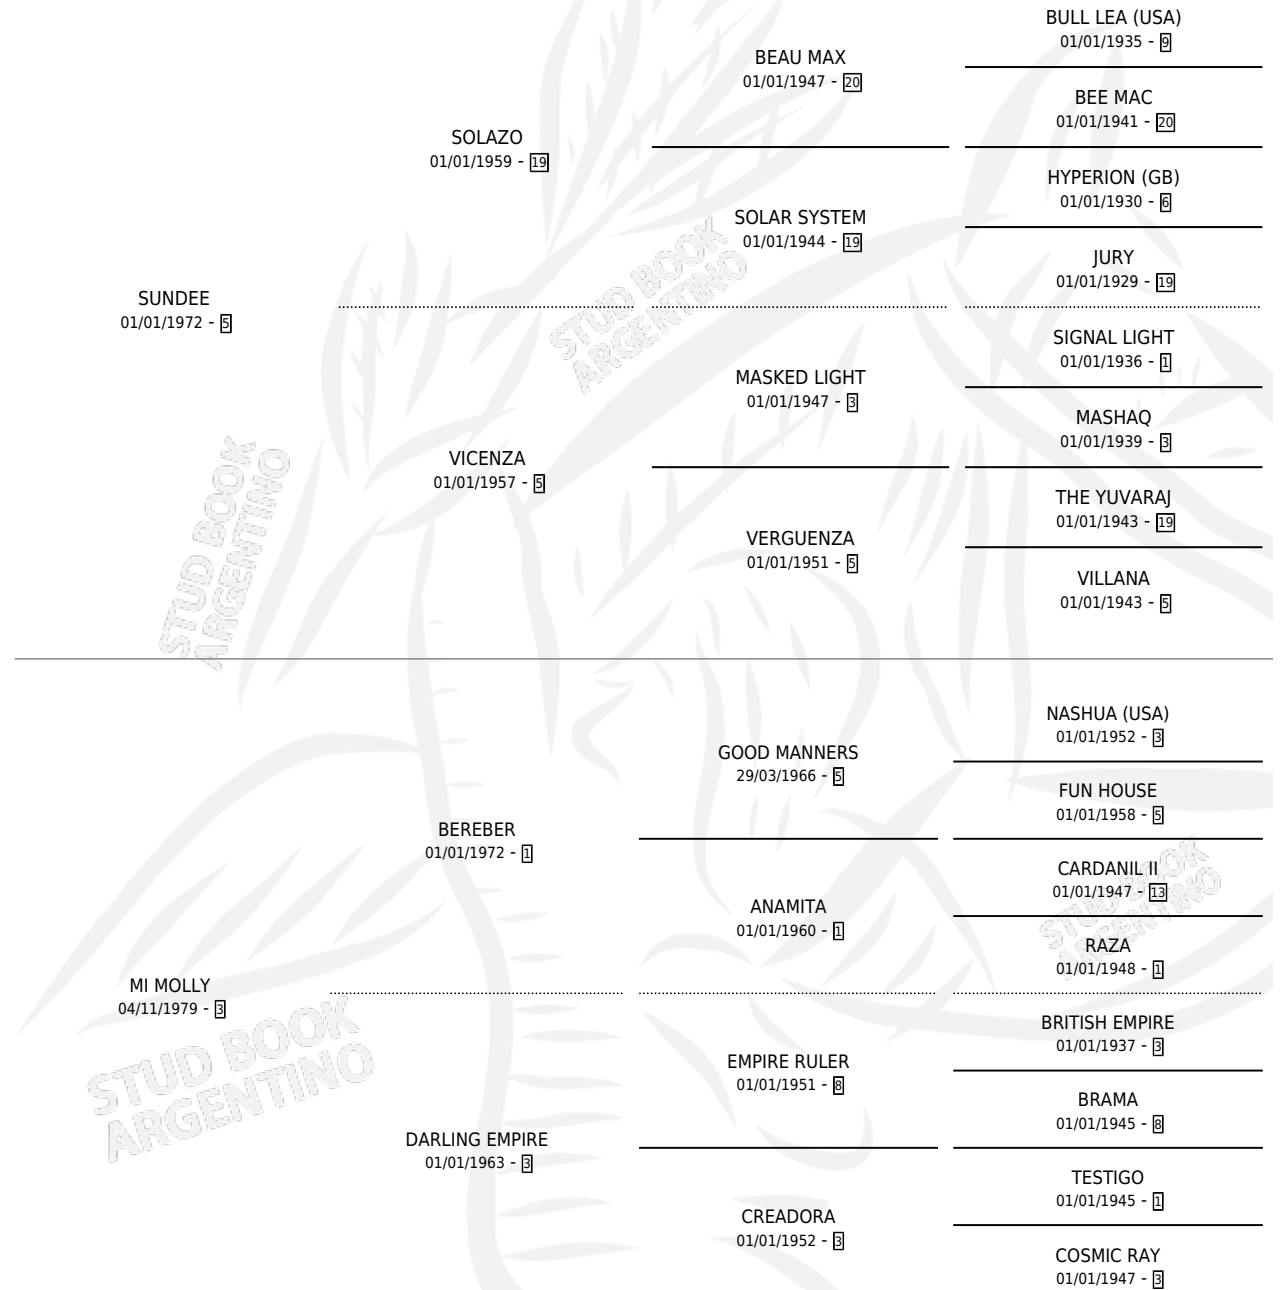

DE MOLLY

por **SUNDEE** y **MI MOLLY** por **BEREBER**

Argentina · Hembra · Alazan · SP · 18/11/1983
Familia 3-h · Volumen 31

ESTADO

TIPIFICACIÓN SANGUÍNEA	✓
TIPIFICACIÓN POR ADN	X
PASAPORTE	X
IDENTIFICACIÓN POR MICROCHIP	X
REPRODUCTOR	✓

Lugar de nacimiento: Chica

Criador: Sin dato

~

HIJOS

	MACHOS	HEMBRAS
1 NACIERON	1	0
1 CORRIERON	1	0
1 GANARON	1	0
0 GANADORES CL	0 GANADORES GR	0 GANADORES G1

PEDIGREE

CAMPAÑA

Solo carreras oficiales de Argentina