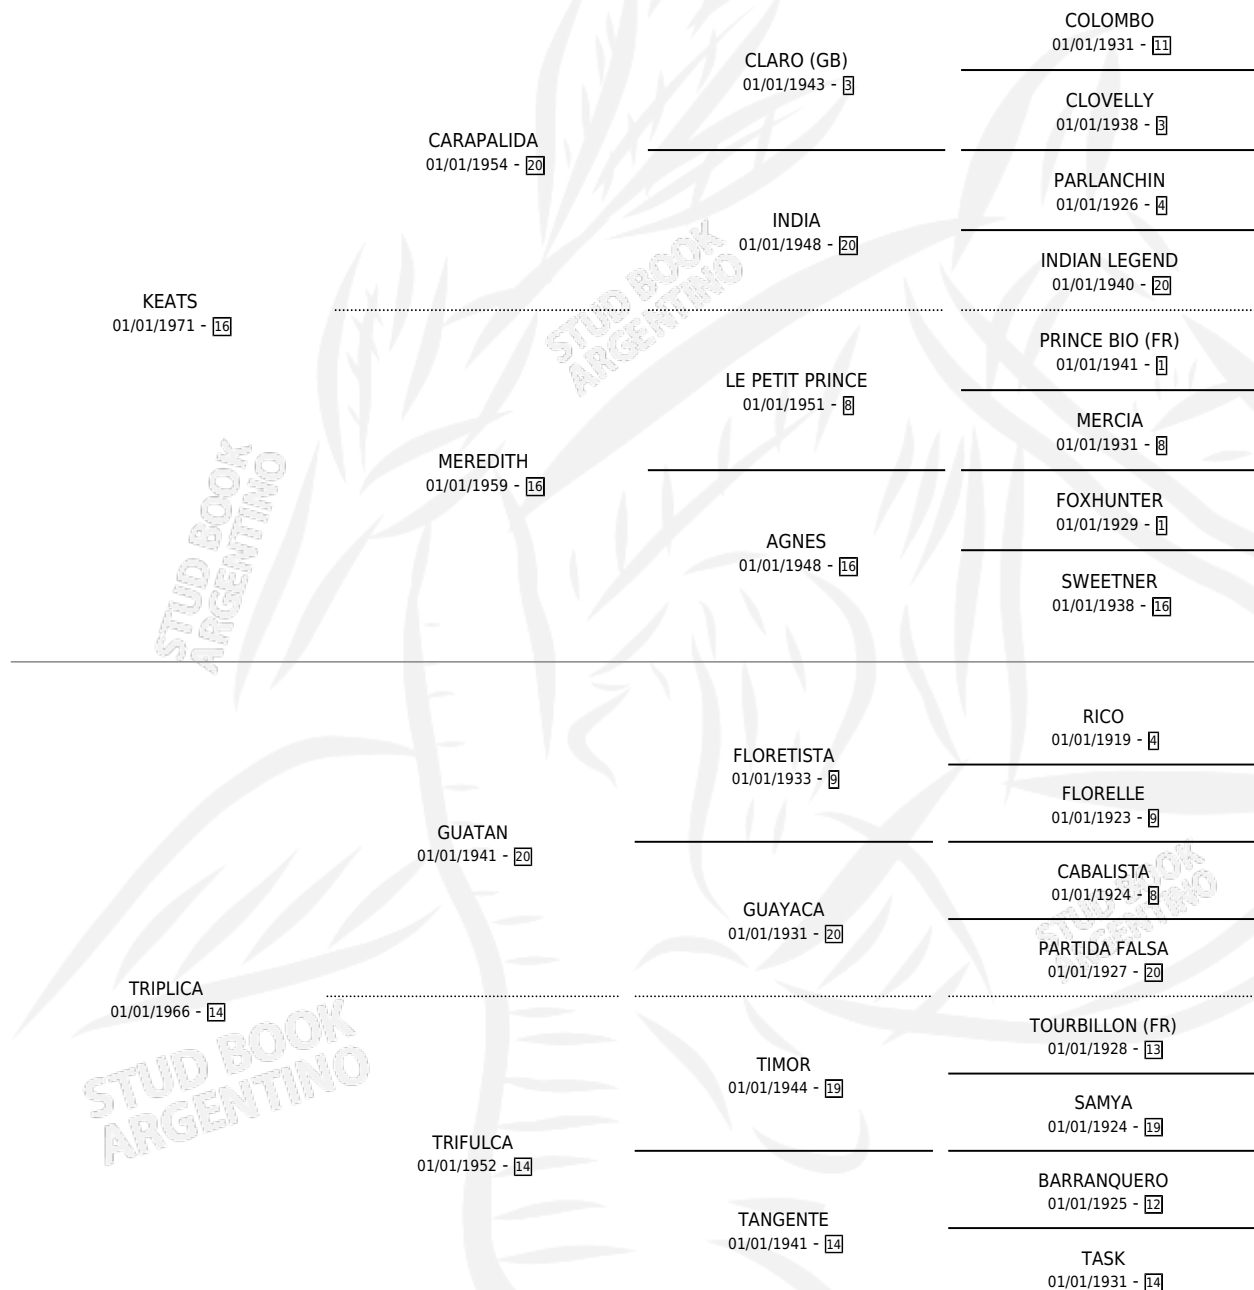

TA SOEUR

por KEATS y TRIPLICA por GUATAN

Argentina · Hembra · Zaino · SP · 29/10/1983
Familia 14-a · Volumen 31

ESTADO

TIPIFICACIÓN SANGUÍNEA	✓
TIPIFICACIÓN POR ADN	X
PASAPORTE	X
IDENTIFICACIÓN POR MICROCHIP	X
REPRODUCTOR	✓

Lugar de nacimiento: Campo particular

Criador: Sin dato

~

HIJOS

	MACHOS	HEMBRAS
10 NACIERON	5	5
5 CORRIERON	2	3
3 GANARON	1	2

1	1	0
GANADORES CL	GANADORES GR	GANADORES G1

PEDIGREE