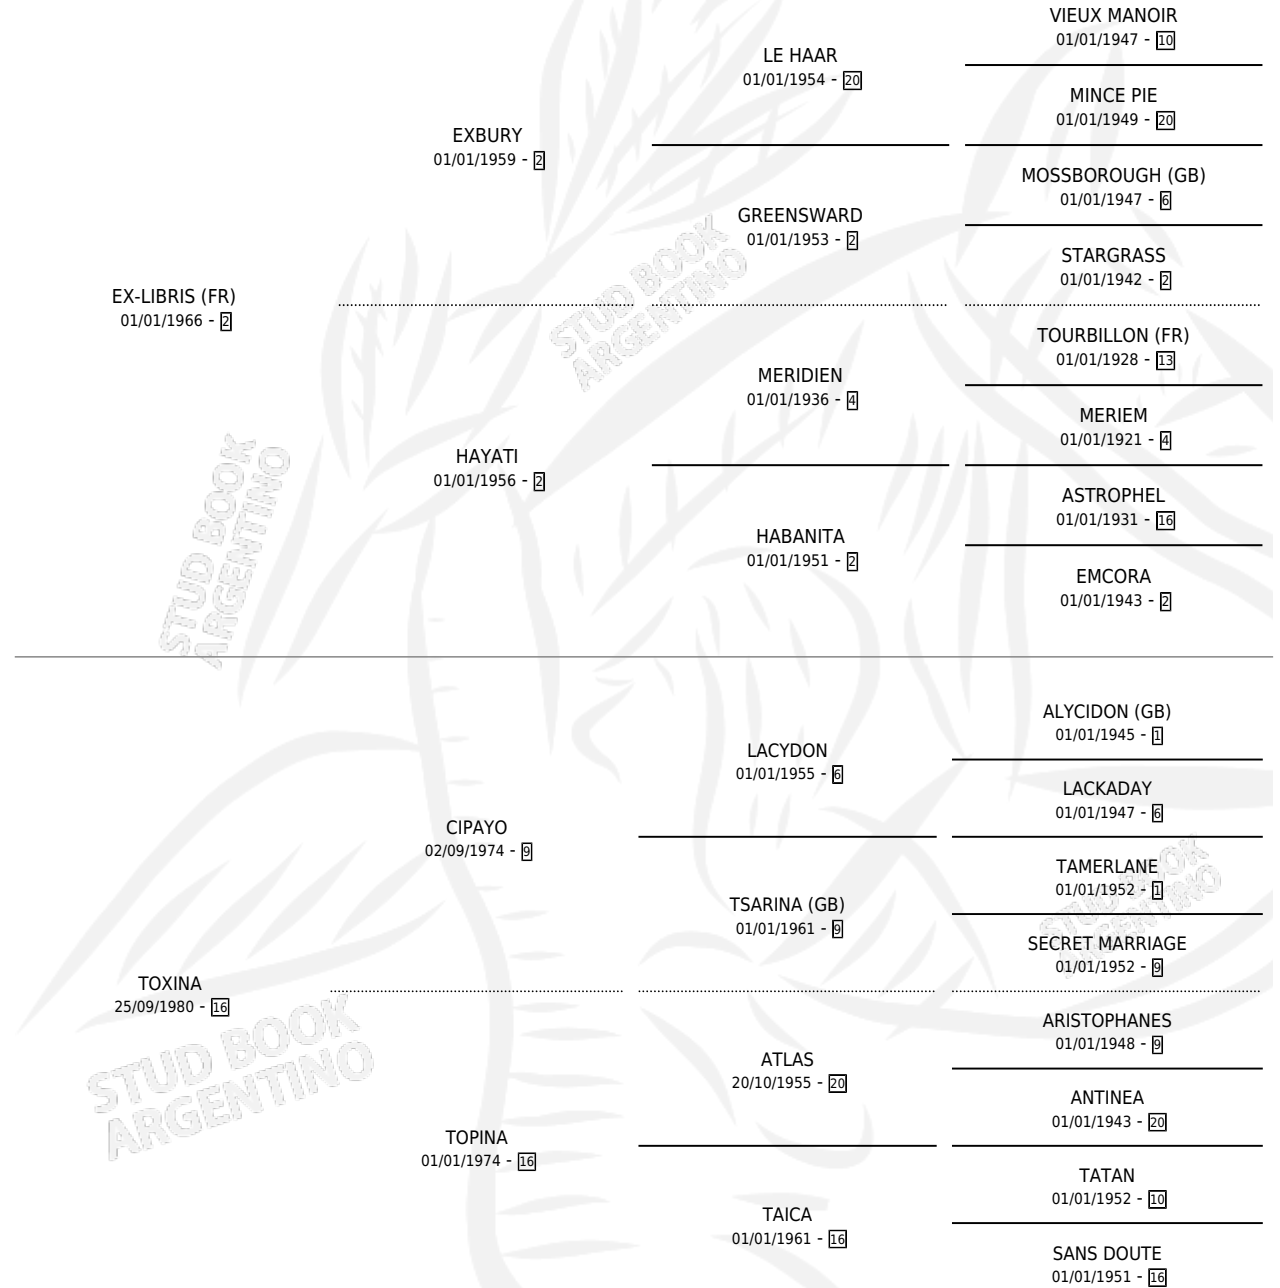

TORTELINI

por **EX-LIBRIS (FR)** y **TOXINA** por **CIPAYO**

Argentina · Macho · Zaino Doradillo · SP · 24/10/1983
Familia 16-e · Volumen 31

ESTADO

TIPIFICACIÓN SANGUÍNEA	X
TIPIFICACIÓN POR ADN	X
PASAPORTE	X
IDENTIFICACIÓN POR MICROCHIP	X
REPRODUCTOR	X

Lugar de nacimiento: Don Jacinto

Criador: Sin dato

PEDIGREE

CAMPAÑA

Solo carreras oficiales de Argentina

POR EDAD

EDAD	CC	1°	2°	3°	4°	5°	NP	CLC	CLG	CLCG1	CLGG1	IMPORTE	GANANCIA / CC
5 AÑOS	10	2	1	1	0	1	5	0	0	0	0	\$0	\$0
TOTALES	10	2	1	1	0	1	5	0	0	0	0	\$0	\$0
%		20.0%	10.0%	10.0%	0.0%	10.0%	50.0%	0.0%	0.0%	0.0%	0.0%		

Ganador de 2 carreras en La Plata, a los 5 años.

POR DISTANCIA

HIPODROMO	CC	1°	2°	3°	4°	5°	NP	CLC	CLG	CLCG1	CLGG1	IMPORTE
LA PLATA	10	2	1	1	0	1	5	0	0	0	0	\$0
1400 MTS	8	2	1	1	0	1	3	0	0	0	0	\$0
1600 MTS	2	0	0	0	0	0	2	0	0	0	0	\$0