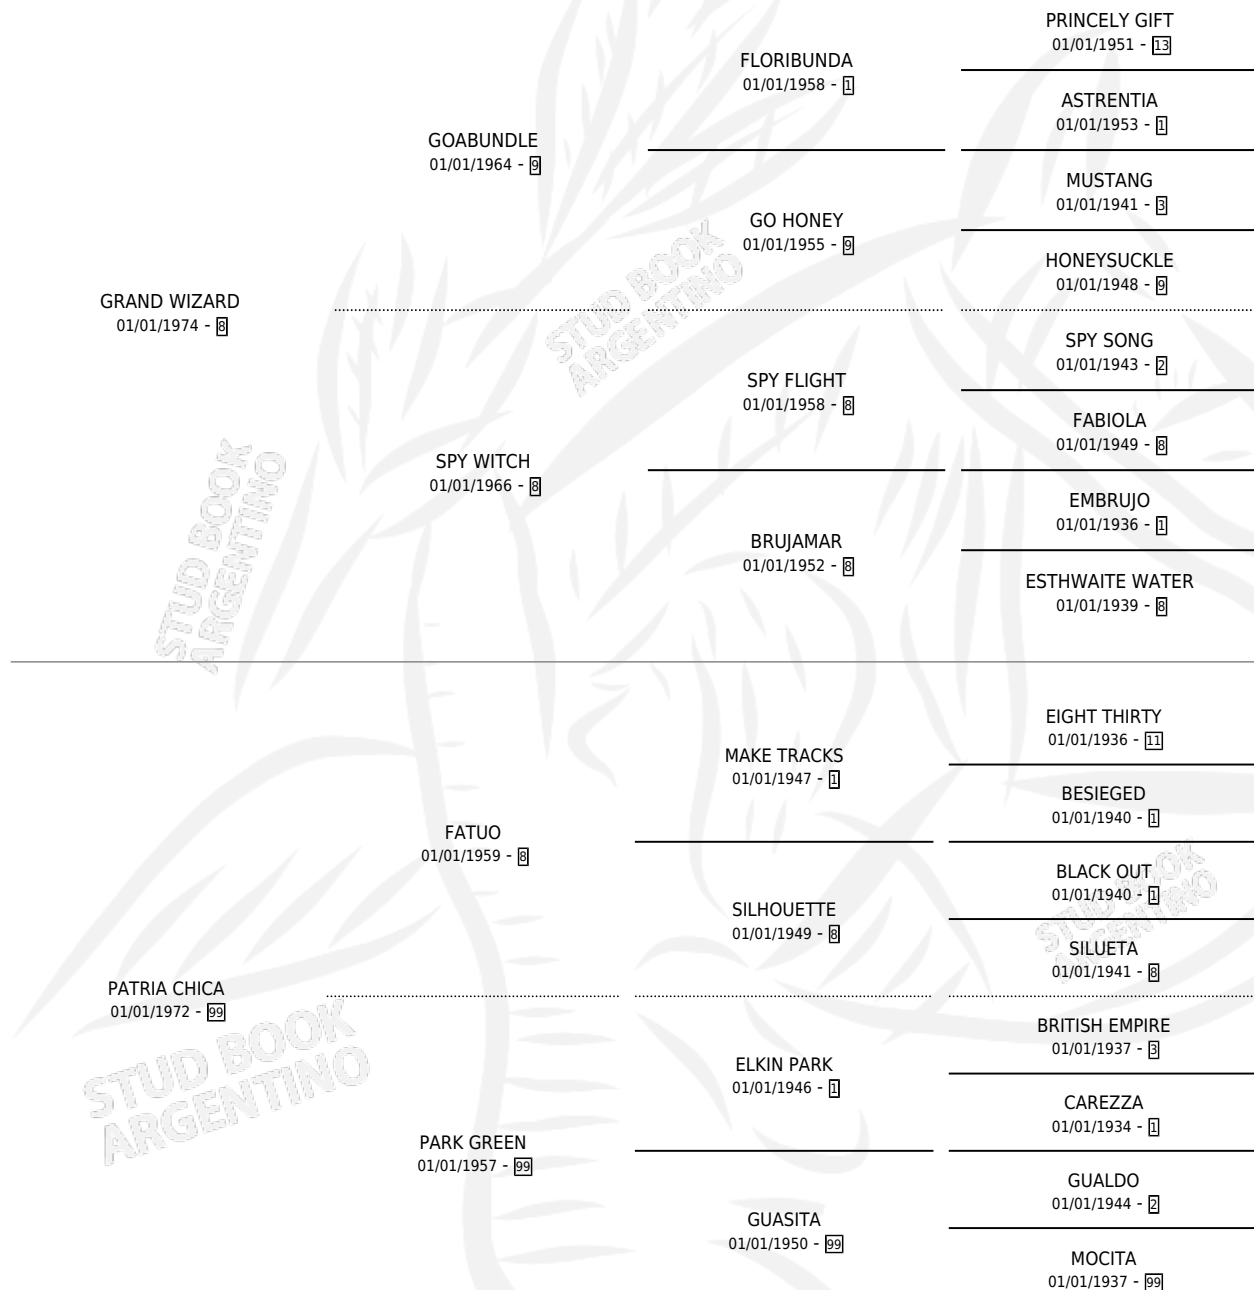

MUY CHICHA

por GRAND WIZARD y PATRIA CHICA por FATUO

Argentina · Hembra · Zaino · SP · 17/11/1983
Familia 99 · Volumen 31

ESTADO

TIPIFICACIÓN SANGUÍNEA	X
TIPIFICACIÓN POR ADN	X
PASAPORTE	X
IDENTIFICACIÓN POR MICROCHIP	X
REPRODUCTOR	✓

Lugar de nacimiento: Campo particular

Criador: Sin dato

PEDIGREE

CAMPAÑA

Solo carreras oficiales de Argentina

POR EDAD

EDAD	CC	1°	2°	3°	4°	5°	NP	CLC	CLG	CLCG1	CLGG1	IMPORTE	GANANCIA / CC
5 AÑOS	7	1	0	2	0	1	3	0	0	0	0	\$0	\$0
6 AÑOS	7	0	0	0	0	1	6	0	0	0	0	\$0	\$0
TOTALES	14	1	0	2	0	2	9	0	0	0	0	\$0	\$0
%		7.1%	0.0%	14.3%	0.0%	14.3%	64.3%	0.0%	0.0%	0.0%	0.0%		