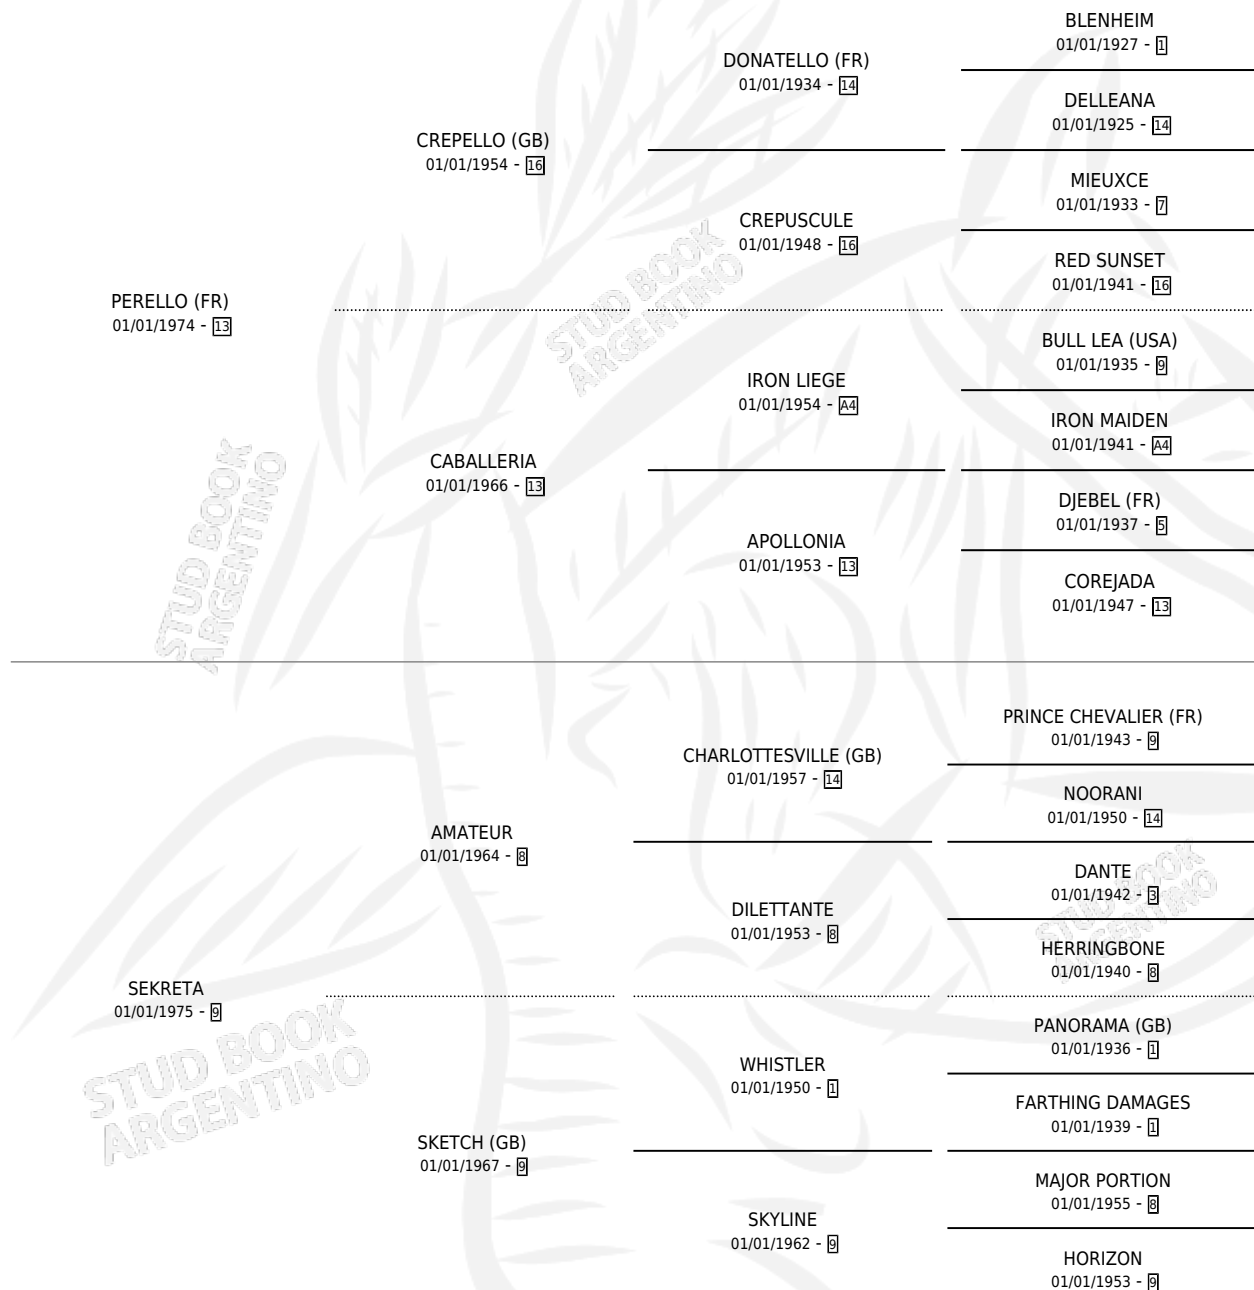

Lugar de nacimiento: Campo particular

Criador: La Payasada

~

HIJOS

	MACHOS	HEMBRAS
5 NACIERON	2	3
3 CORRIERON	1	2
3 GANARON	1	2
0 GANADORES CL	0 GANADORES GR	0 GANADORES G1

PEDIGREE

CAMPAÑA

Solo carreras oficiales de Argentina