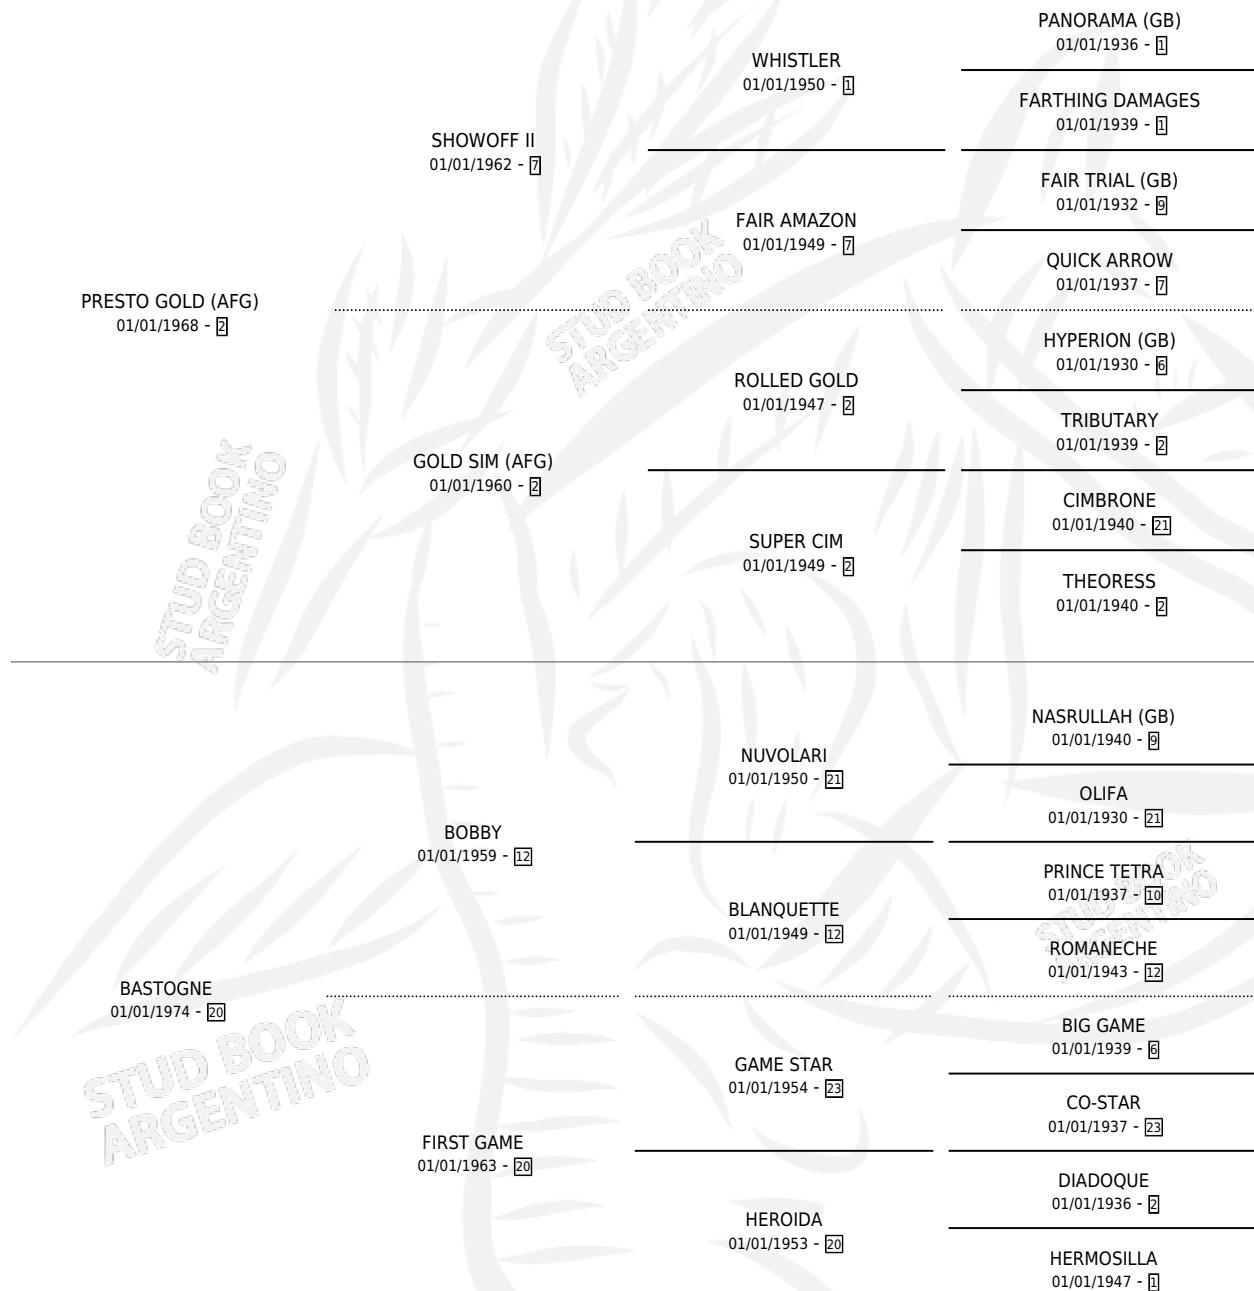

NEGRO BOCHIN

por **PRESTO GOLD (AFG)** y **BASTOGNE** por **BOBBY**

Argentina · Macho · Zaino Negro · SP · 03/11/1983
Familia 20 · Volumen 31

ESTADO

TIPIFICACIÓN SANGUÍNEA	X
TIPIFICACIÓN POR ADN	X
PASAPORTE	X
IDENTIFICACIÓN POR MICROCHIP	X
REPRODUCTOR	X

Lugar de nacimiento: Campo particular

Criador: Sin dato

PEDIGREE

CAMPAÑA

Solo carreras oficiales de Argentina

POR EDAD

EDAD	CC	1°	2°	3°	4°	5°	NP	CLC	CLG	CLCG1	CLGG1	IMPORTE	GANANCIA / CC
3 AÑOS	2	2	0	0	0	0	0	0	0	0	0	\$0	\$0
4 AÑOS	2	2	0	0	0	0	0	0	0	0	0	\$0	\$0
5 AÑOS	1	0	0	0	0	0	1	0	0	0	0	\$0	\$0
TOTALES	5	4	0	0	0	0	1	0	0	0	0	\$0	\$0
%		80.0%	0.0%	0.0%	0.0%	0.0%	20.0%	0.0%	0.0%	0.0%	0.0%		