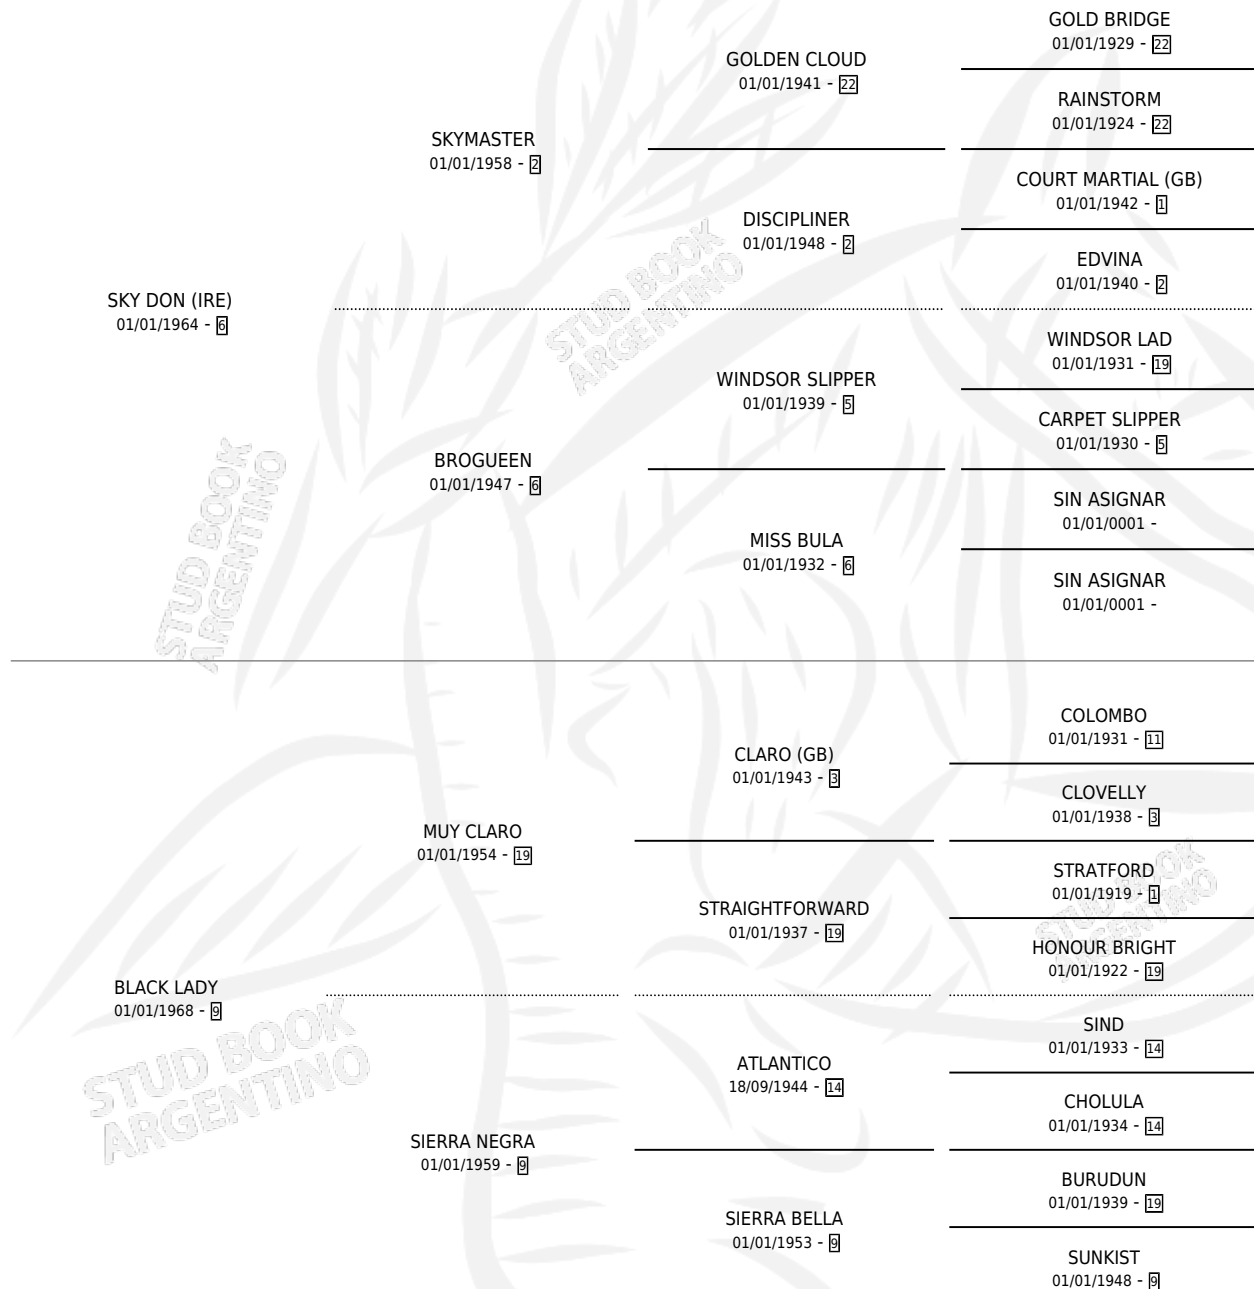

PIBA JUANA

por **SKY DON (IRE)** y **BLACK LADY** por **MUY CLARO**

Argentina · Hembra · Zaino · SP · 14/09/1983
Familia 9-g · Volumen 31

ESTADO

TIPIFICACIÓN SANGUÍNEA	✓
TIPIFICACIÓN POR ADN	X
PASAPORTE	X
IDENTIFICACIÓN POR MICROCHIP	X
REPRODUCTOR	✓

Lugar de nacimiento: Campo particular

Criador: Asociacion Cooperativa De Criadores De Caballos De Carrera

~

HIJOS

	MACHOS	HEMBRAS
3 NACIERON	2	1
SIN ACTUACIONES		

PEDIGREE

S

mientos 3 / Efectividad 50.00%

PADRILLO	PRODUCTO	CRIADOR	1ER SERVICIO	ÚLTIMO SERVICIO
BROWN BOMBER	Ø		22/12/1994	24/12/1994
PIBA JUANA	Ø		22/09/1993	18/10/1993
BROWN BOMBER	PIBE MARQUITOS (M ZD, 12/09/1993)	SIN DATO	07/09/1992	16/09/1992
BOLD SEA	Ø		16/10/1991	31/12/1991
BOLD SEA	PIBA BOLD (H ZD, 27/09/1991)	SIN DATO	02/10/1990	02/10/1990
BROWN BOMBER	BOMBERITO (M Z, 14/01/1990)	SIN DATO	10/02/1989	14/02/1989