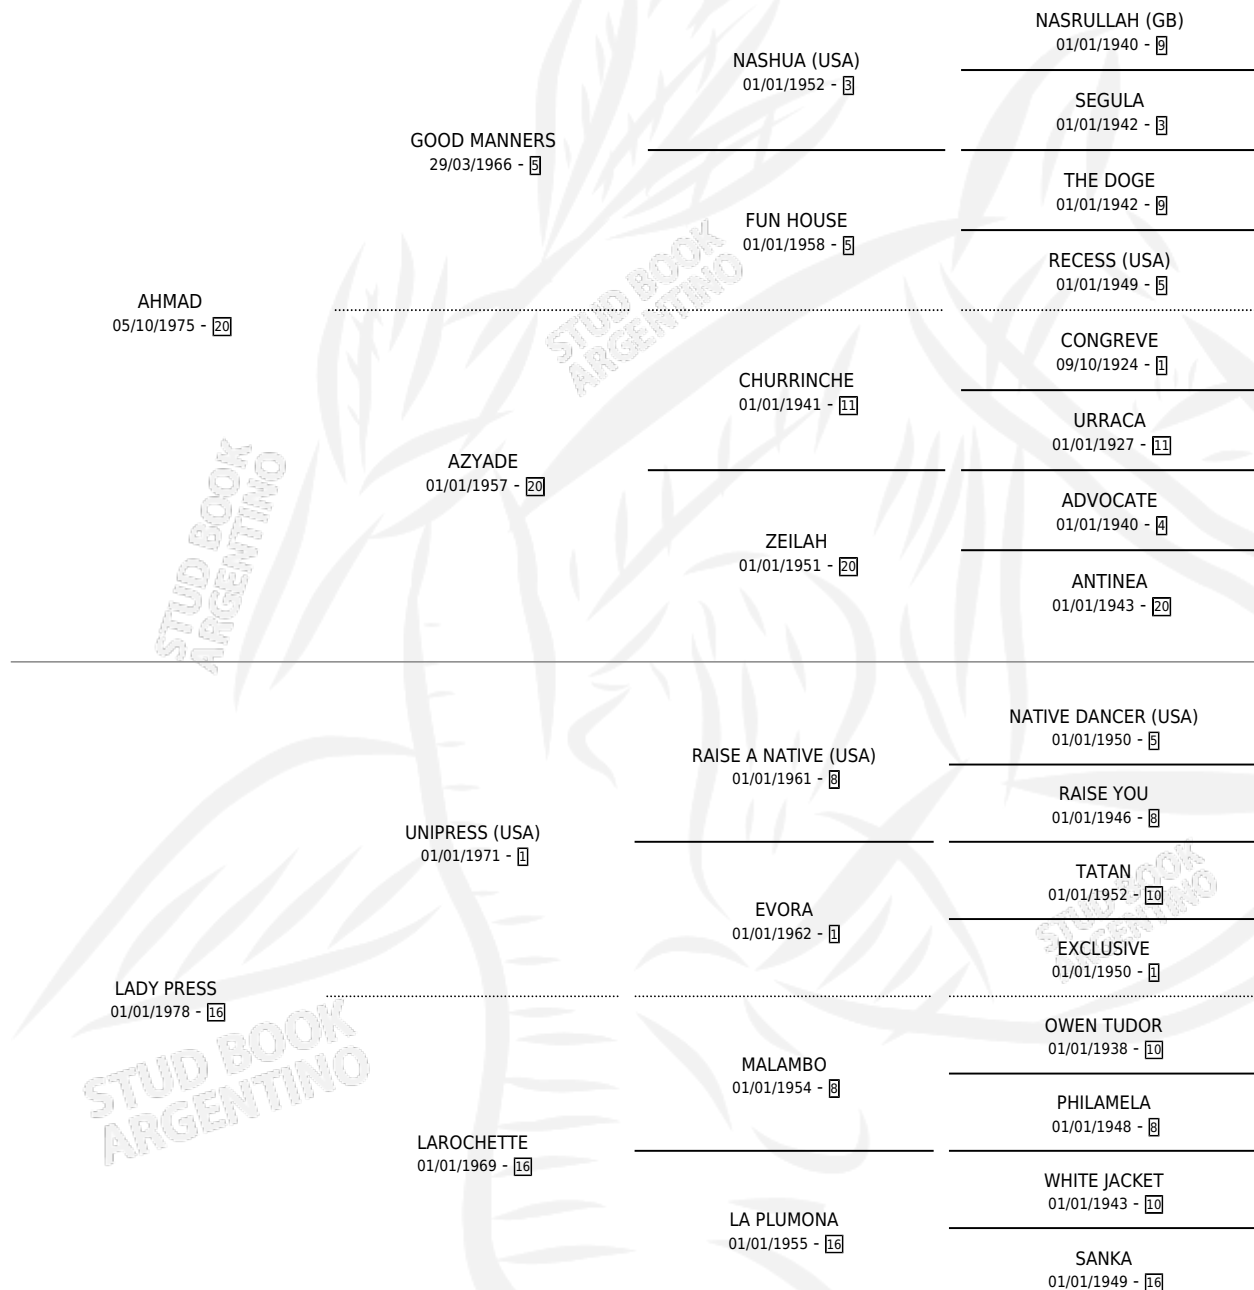

Lugar de nacimiento: Campo particular

Criador: Sin dato

~

HIJOS

	MACHOS	HEMBRAS
6 NACIERON	3	3
5 CORRIERON	3	2
5 GANARON	3	2
0 GANADORES CL	0 GANADORES GR	0 GANADORES G1

PEDIGREE

CAMPAÑA

Solo carreras oficiales de Argentina