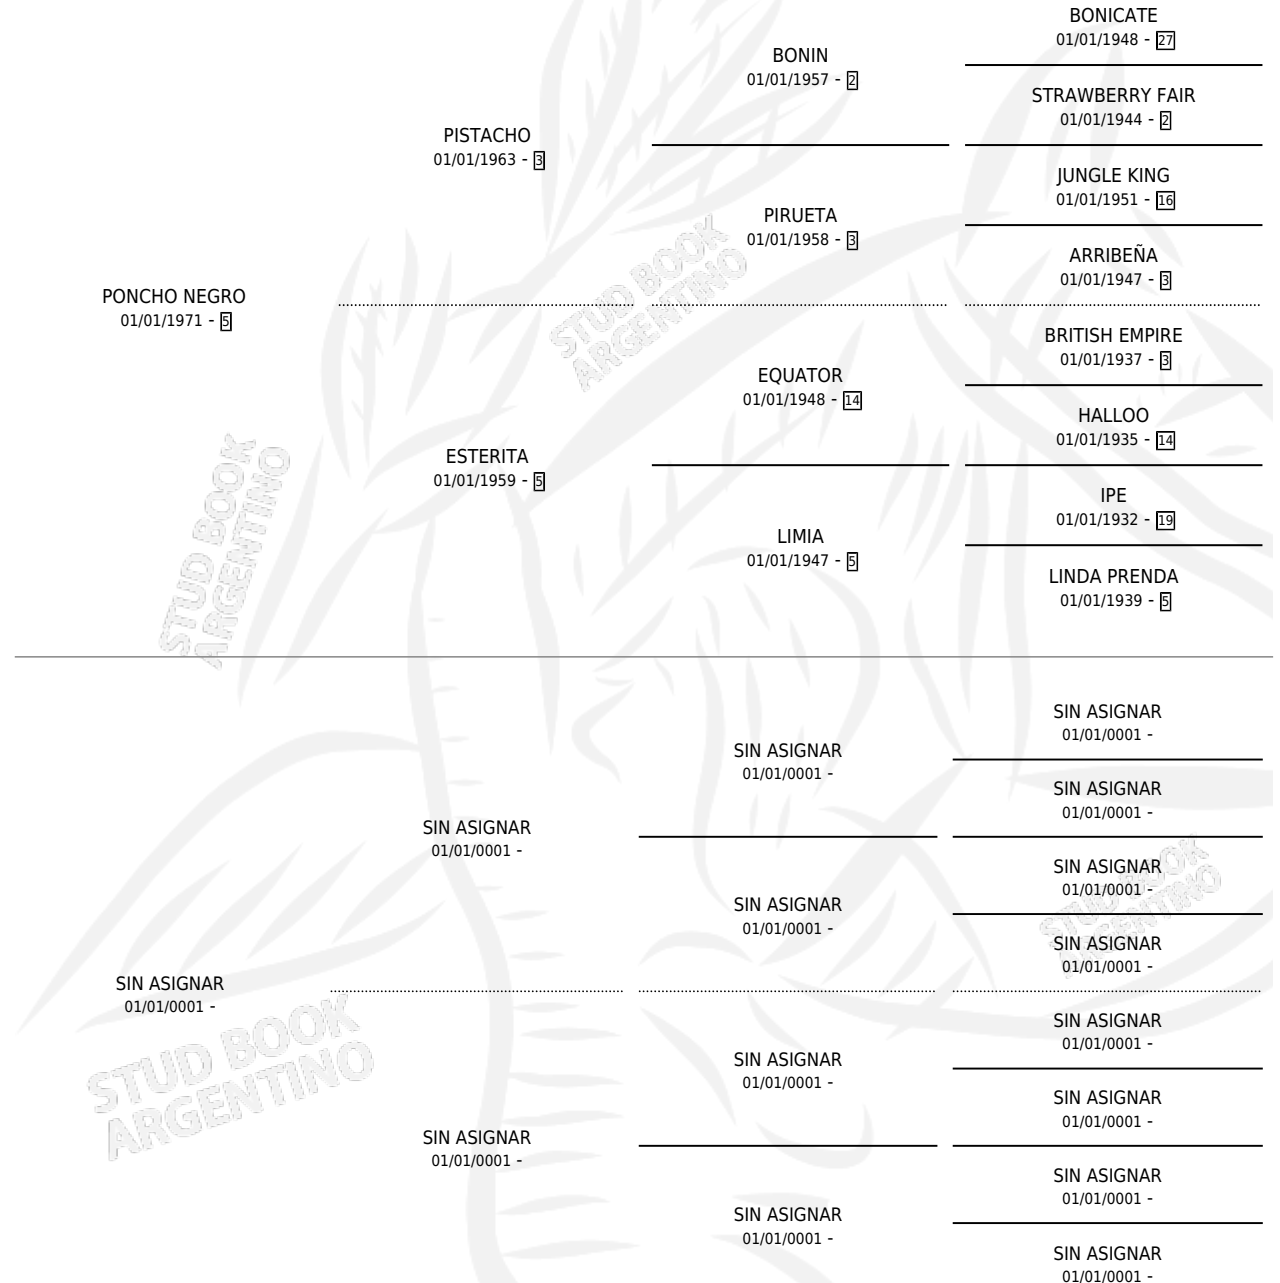

NEGRO PONCHO

por PONCHO NEGRO y SIN ASIGNAR por SIN ASIGNAR

Argentina · Macho · Alazan · SP · 08/10/1983
Familia · Volumen 31

ESTADO

TIPIFICACIÓN SANGUÍNEA	X
TIPIFICACIÓN POR ADN	X
PASAPORTE	X
IDENTIFICACIÓN POR MICROCHIP	X
REPRODUCTOR	X

Lugar de nacimiento: Campo particular

Criador: Sin dato

PEDIGREE

CAMPAÑA

Solo carreras oficiales de Argentina

POR EDAD

EDAD	CC	1°	2°	3°	4°	5°	NP	CLC	CLG	CLCG1	CLGG1	IMPORTE	GANANCIA / CC
5 AÑOS	1	0	0	0	0	0	1	0	0	0	0	\$0	\$0
TOTALES	1	0	0	0	0	0	1	0	0	0	0	\$0	\$0
%		0.0%	0.0%	0.0%	0.0%	0.0%	100%	0.0%	0.0%	0.0%	0.0%		