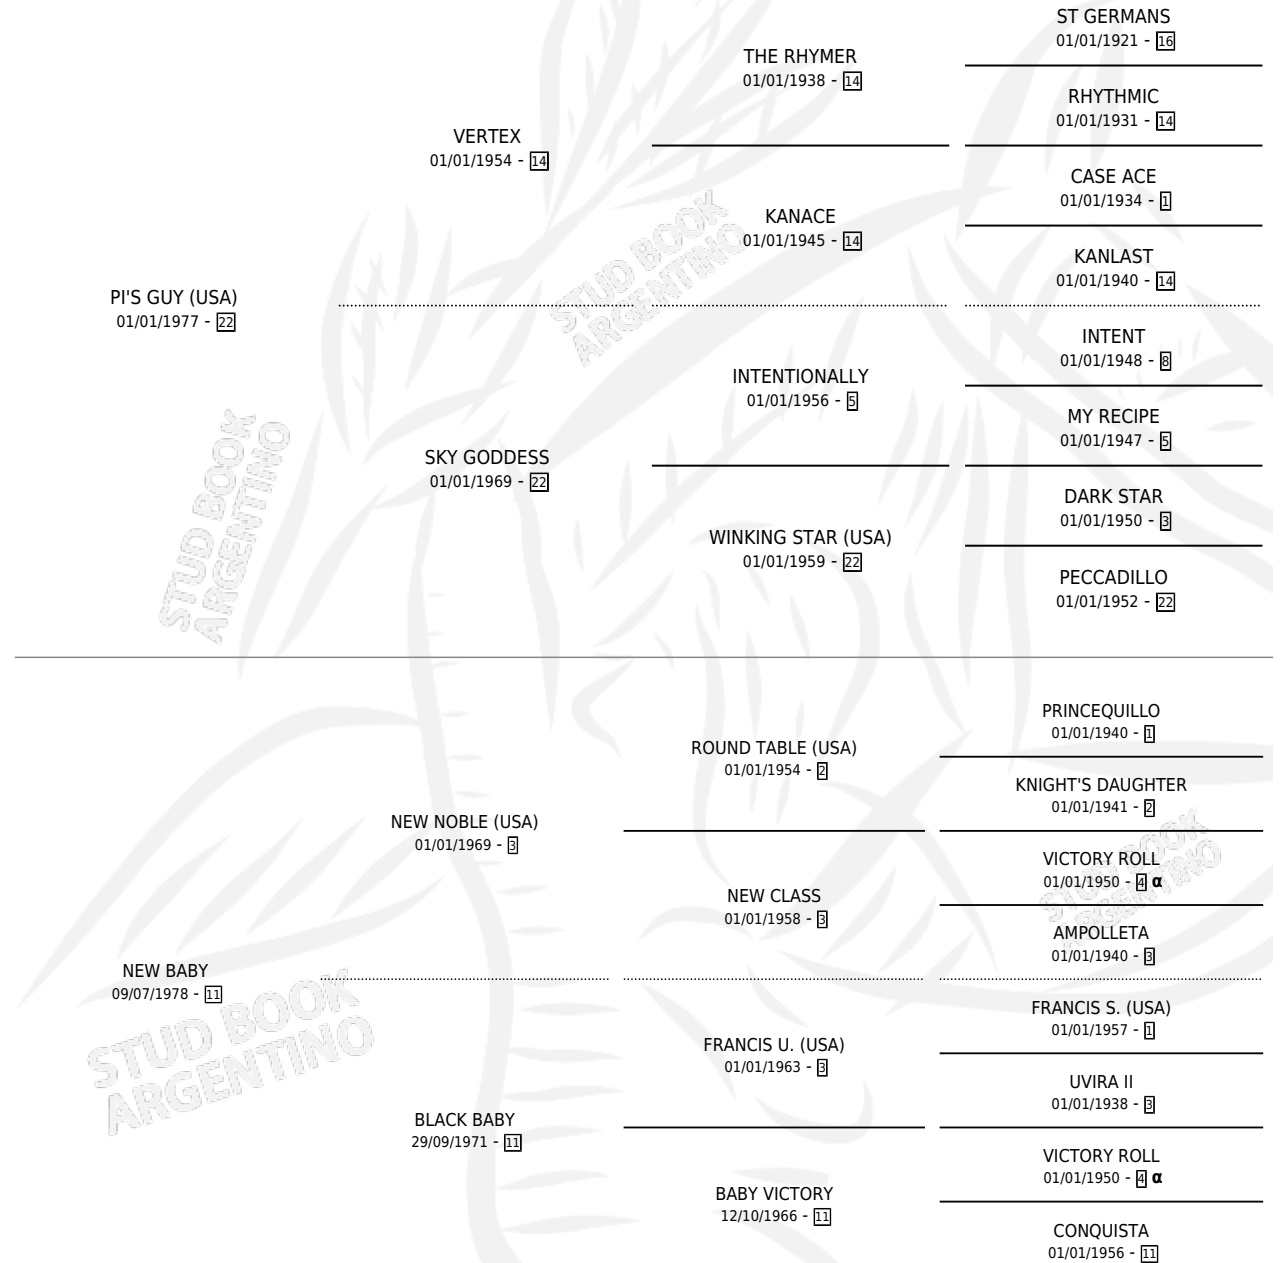

NEW BOY

por **PI'S GUY (USA)** y **NEW BABY** por **NEW NOBLE (USA)**

Argentina · Macho · Zaino · SP · 07/11/1983
Familia 11-a · Volumen 31

ESTADO

TIPIFICACIÓN SANGUÍNEA	X
TIPIFICACIÓN POR ADN	X
PASAPORTE	X
IDENTIFICACIÓN POR MICROCHIP	X
REPRODUCTOR	X

Lugar de nacimiento: Campo particular
Criador: Montagna Gilberto Luis Humberto

PEDIGREE

INBREEDING : α

NEW BOY

Datos oficiales del Stud Book Argentino

Documento generado el 11/05/2026

studbook.org.ar