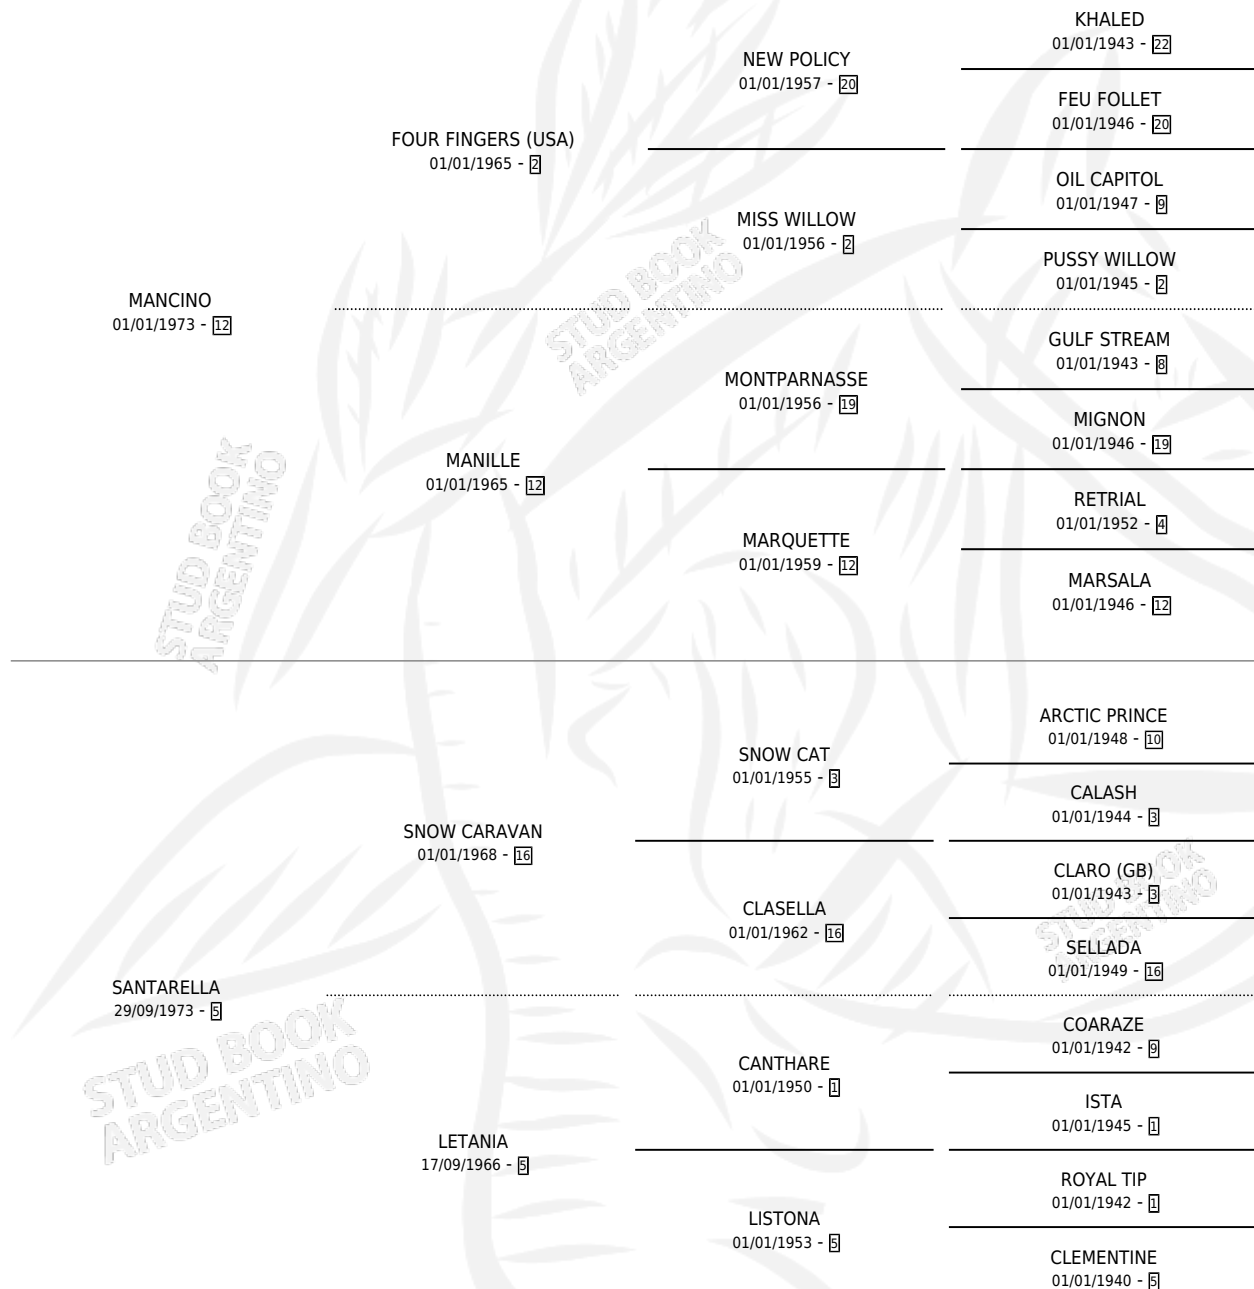

LA EMOCION

por **MANCINO** y **SANTARELLA** por **SNOW CARAVAN**

Argentina · Hembra · Alazan · SP · 31/12/1983
Familia 5-a · Volumen 31

ESTADO

TIPIFICACIÓN SANGUÍNEA	✓
TIPIFICACIÓN POR ADN	X
PASAPORTE	X
IDENTIFICACIÓN POR MICROCHIP	X
REPRODUCTOR	✓

Lugar de nacimiento: Campo particular

Criador: Nora Mabel

~

HIJOS

	MACHOS	HEMBRAS
6 NACIERON	2	4
1 CORRIERON	1	0
1 GANARON	1	0
0 GANADORES CL	0 GANADORES GR	0 GANADORES G1

PEDIGREE

CAMPAÑA

Solo carreras oficiales de Argentina