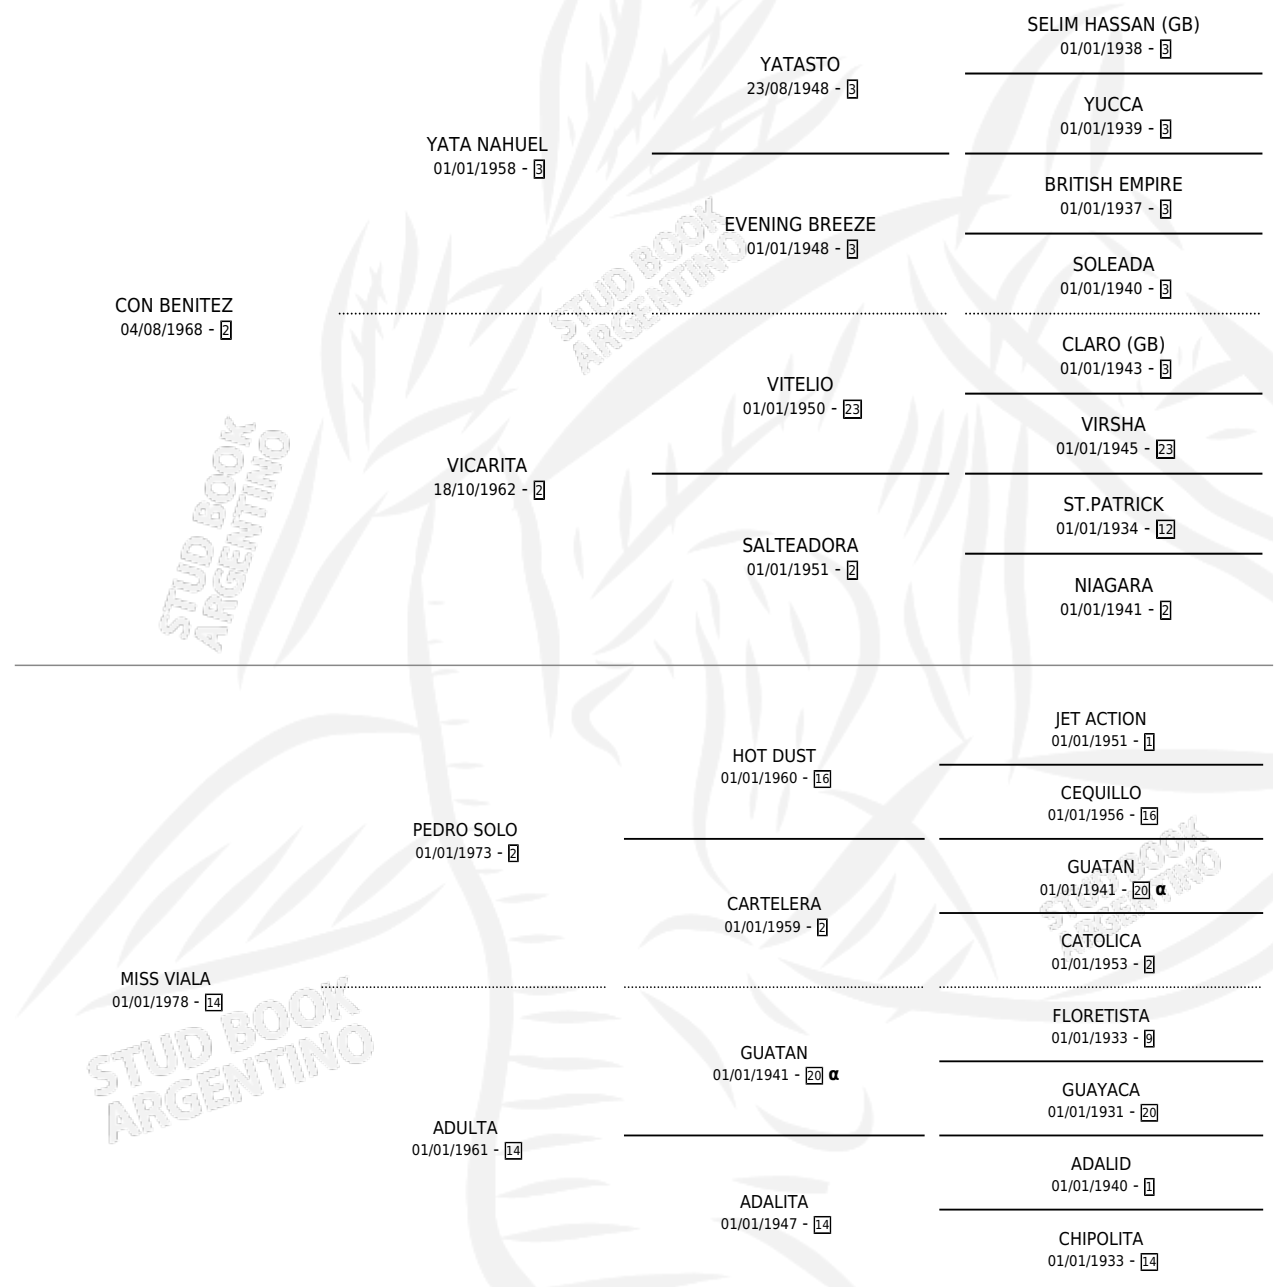

CON BLANCA

por **CON BENITEZ** y **MISS VIALA** por **PEDRO SOLO**

PEDIGREE

Argentina · Hembra · Alazan · SP · 24/10/1983
Familia 14 · Volumen 31

ESTADO

TIPIFICACIÓN SANGUÍNEA	✓
TIPIFICACIÓN POR ADN	X
PASAPORTE	X
IDENTIFICACIÓN POR MICROCHIP	X
REPRODUCTOR	✓

Lugar de nacimiento: Campo particular

Criador: Sin dato

~

HIJOS

	MACHOS	HEMBRAS
11 NACIERON	7	4
7 CORRIERON	5	2
3 GANARON	1	2
0 GANADORES CL	0 GANADORES GR	0 GANADORES G1

INBREEDING : α

CAMPAÑA

Solo carreras oficiales de Argentina