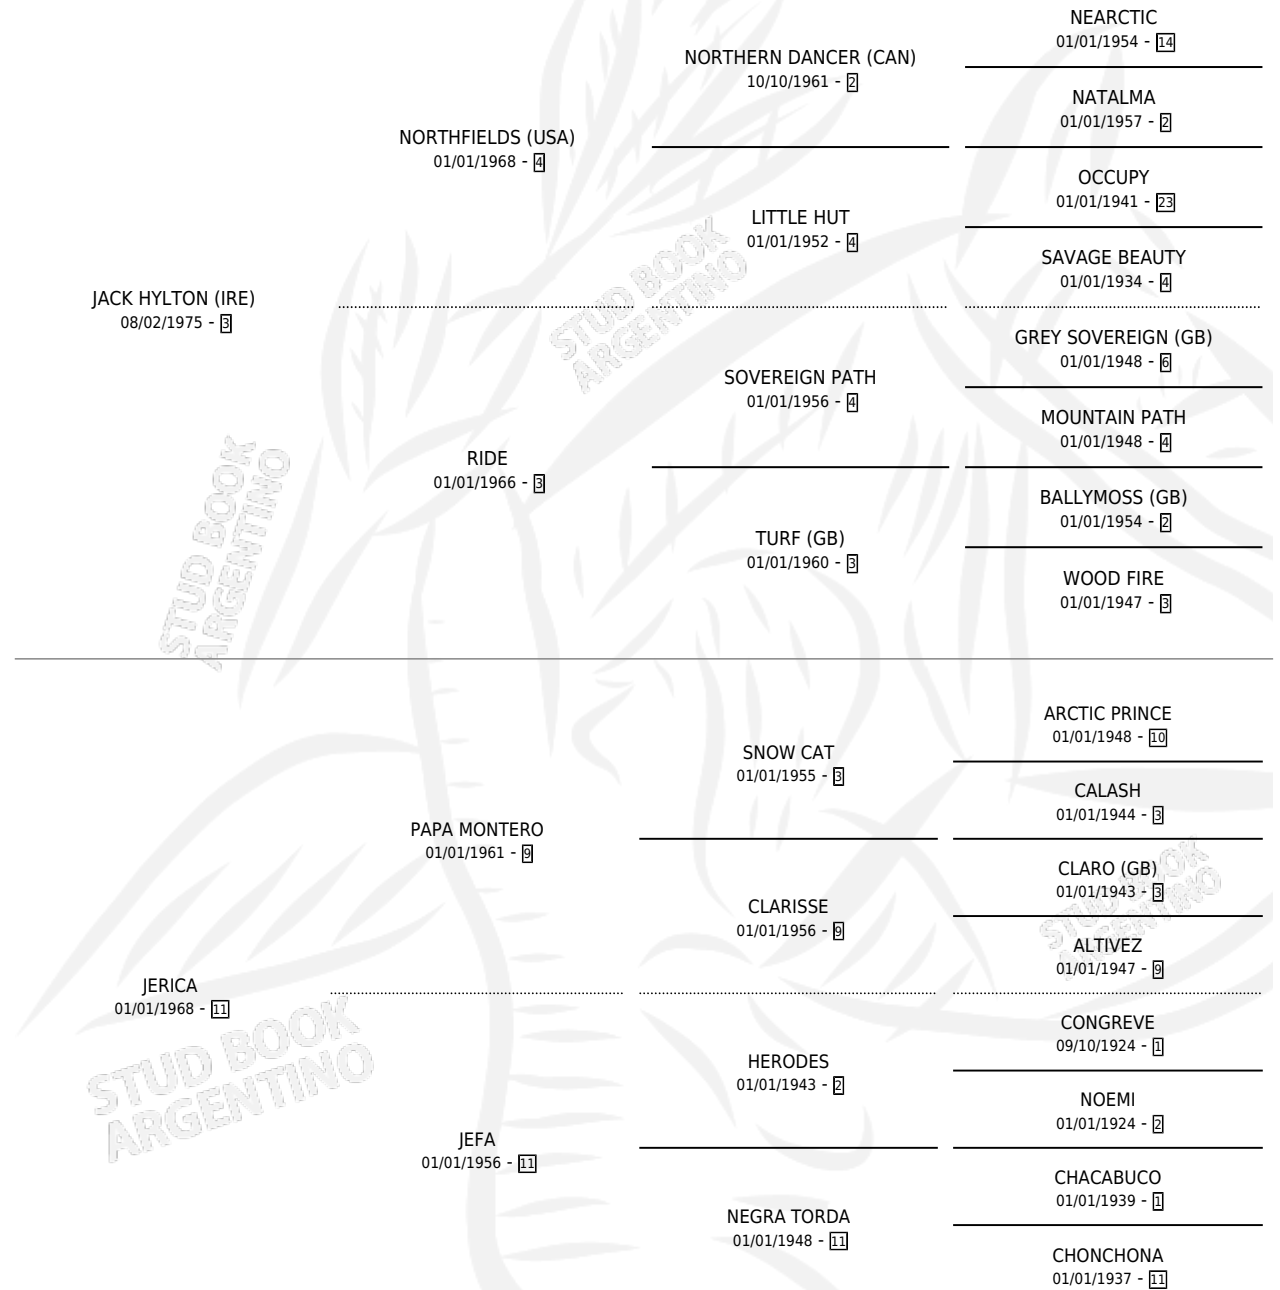

ELIZABETH HILL

por JACK HYLTON (IRE) y JERICA por PAPA MONTERO

Argentina · Hembra · Alazan · SP · 05/11/1983
Familia 11-g · Volumen 31

ESTADO

TIPIFICACIÓN SANGUÍNEA	X
TIPIFICACIÓN POR ADN	X
PASAPORTE	X
IDENTIFICACIÓN POR MICROCHIP	X
REPRODUCTOR	X

Lugar de nacimiento: Los Robles

Criador: Sin dato

PEDIGREE

EXPORTACIÓN / IMPORTACIÓN

FECHA	MOVIMIENTO	PAÍS
01/04/1989	EXPORTADO	AUSTRALIA

~

CAMPAÑA

Solo carreras oficiales de Argentina

Ganadora de 4 carreras en San Isidro y Palermo debutando - \$8,550, a los 3 y 4 años, incluso 2da Federico de Alvear y Juan Shaw **[G2]**, 3ra Los Haras, 4ta La Mission **[G1]**, Copa de Plata **[G1]**, Gral. Pueyrredon **[G2]** y Los Haras **[G2]**.