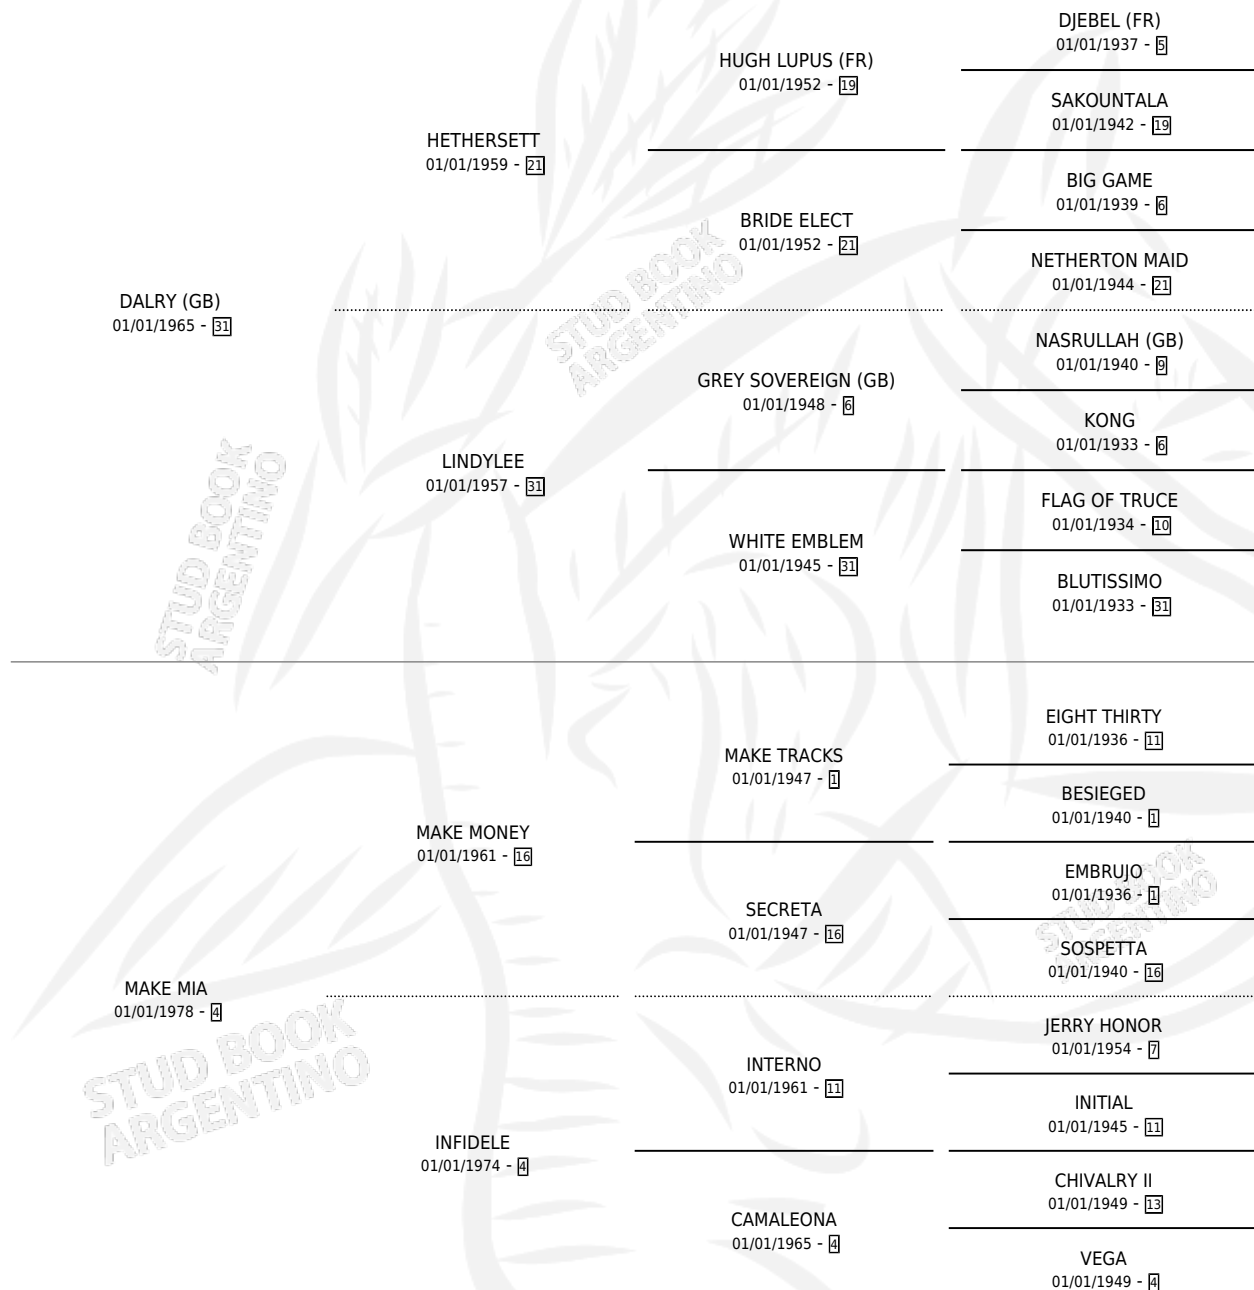

Lugar de nacimiento: El Trebol

Criador: Sin dato

~

HIJOS

	MACHOS	HEMBRAS
7 NACIERON	3	4
5 CORRIERON	3	2
4 GANARON	2	2

1	1	0
GANADORES CL	GANADORES GR	GANADORES G1

PEDIGREE

CAMPAÑA

Solo carreras oficiales de Argentina

POR EDAD

EDAD	CC	1°	2°	3°	4°	5°	NP	CLC	CLG	CLCG1	CLGG1	IMPORTE	GANANCIA / CC
3 AÑOS	1	1	0	0	0	0	0	0	0	0	0	\$0	\$0
4 AÑOS	1	1	0	0	0	0	0	0	0	0	0	\$0	\$0
5 AÑOS	3	1	0	1	0	0	1	0	0	0	0	\$0	\$0
TOTALES	5	3	0	1	0	0	1	0	0	0	0	\$0	\$0
%		60.0%	0.0%	20.0%	0.0%	0.0%	20.0%	0.0%	0.0%	0.0%	0.0%		