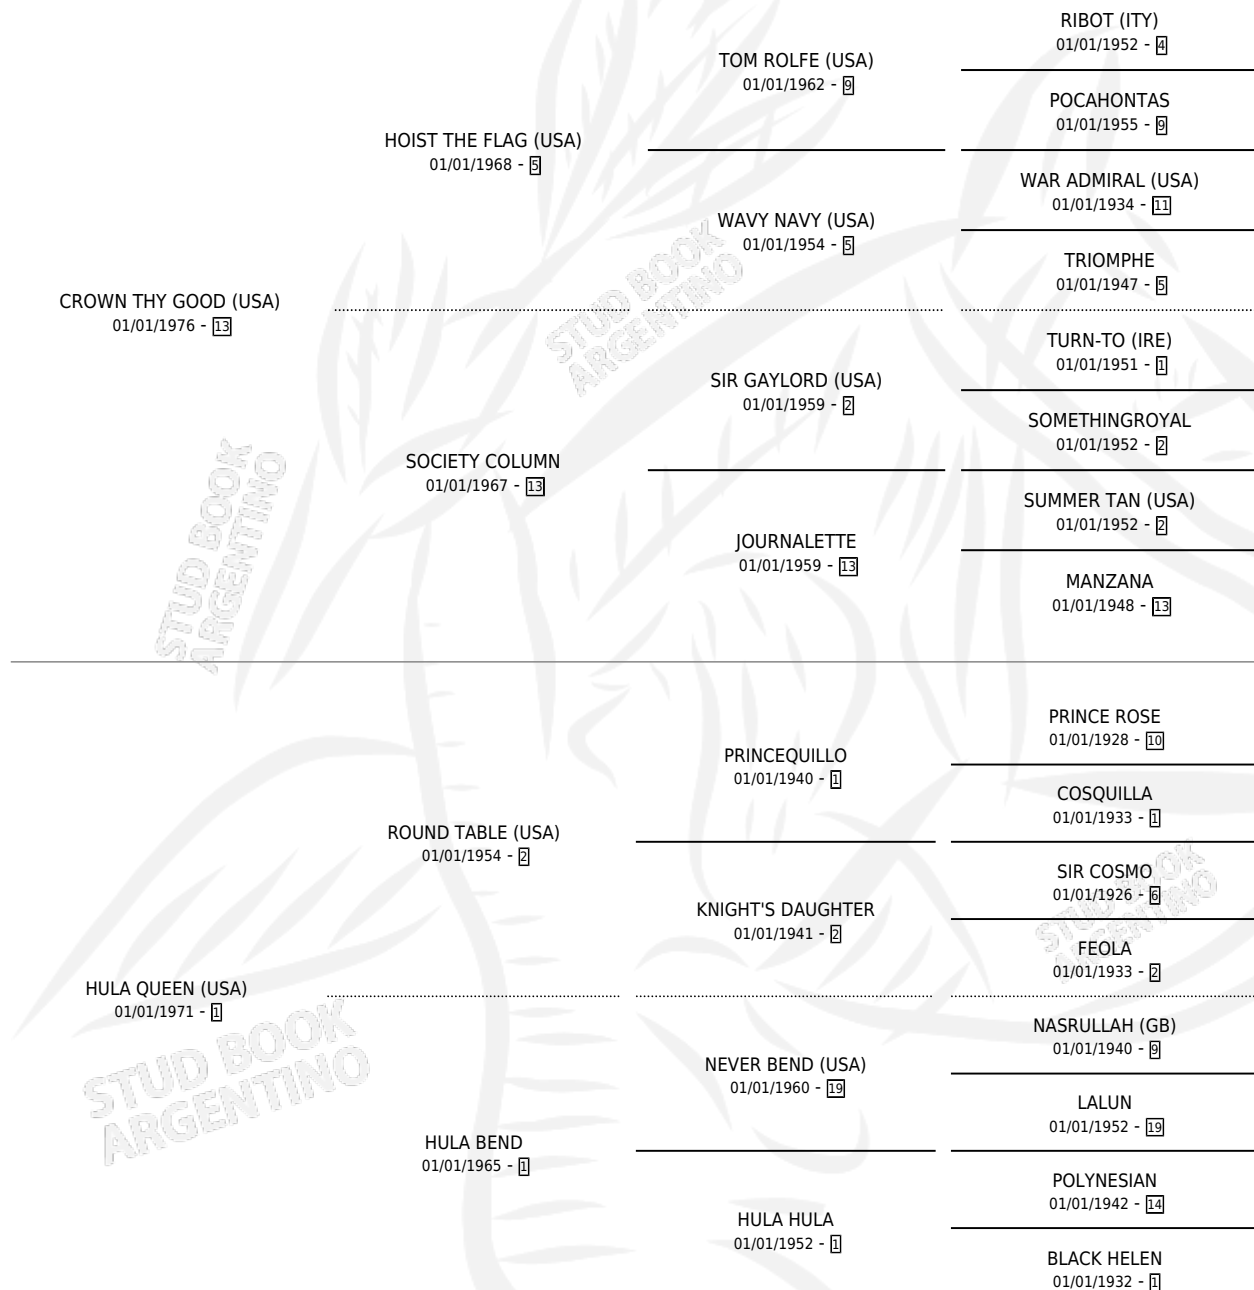

# RIENDAS

por **CROWN THY GOOD (USA)** y **HULA QUEEN (USA)** por **ROUND TABLE (USA)**

Argentina · Hembra · Zaino · SP · 20/10/1983  
Familia 1-x · Volumen 31

## ESTADO

TIPIFICACIÓN SANGUÍNEA	✓
TIPIFICACIÓN POR ADN	✓
PASAPORTE	X
IDENTIFICACIÓN POR MICROCHIP	X
REPRODUCTOR	✓

**Lugar de nacimiento:** Campo particular  
**Criador:** Sin dato

~

## HIJOS

	MACHOS	HEMBRAS
11 NACIERON	6	5
6 CORRIERON	3	3
6 GANARON	3	3

<b>0</b>	<b>0</b>	<b>0</b>
GANADORES <b>CL</b>	GANADORES <b>GR</b>	GANADORES <b>G1</b>

## PEDIGREE

**S**Cimientos **11** / Efectividad **73.33%**

PADRILLO	PRODUCTO	CRIADOR	1ER SERVICIO	ÚLTIMO SERVICIO
SEKARI (GB)	∅		09/12/2005	09/12/2005
EMPEROR JONES (USA)	EUFEMO (M Z, 11/09/2005)	SIN DATO	24/09/2004	24/09/2004
EMPEROR JONES (USA)	EMPER QUEEN (H Z, 30/08/2004)	SIN DATO	20/09/2003	24/09/2003
PARADE MARSHAL (USA)	RIEN PARADE (H Z, 22/08/2003)	SIN DATO	14/09/2002	14/09/2002
PARADE MARSHAL (USA)	RIE PARADE (M Z, 19/08/2002)	SIN DATO	12/09/2001	12/09/2001
PARADE MARSHAL (USA)	RYAN PARADE (M ZN, 02/08/2001)	SIN DATO	02/09/2000	02/09/2000
PARADE MARSHAL (USA)	RISUEÑO MARSHAL (M Z, 23/08/2000)	SIN DATO	15/09/1999	15/09/1999
PARADE MARSHAL (USA)	∅		13/08/1998	13/08/1998
FITZCARRALDO	RADIANTE FITZ (H Z, 03/10/1997) •MURIÓ EL 21/09/2000•	SIN DATO	23/10/1996	23/10/1996
PARADE MARSHAL (USA)	RIVER PARADE (M Z, 13/10/1996)	SIN DATO	07/09/1995	02/11/1995
IL CORSARO (USA)	RADIANTE CORSA (H Z, 26/08/1995)	SIN DATO	19/09/1994	19/09/1994
FORLITANO	∅		02/11/1993	02/11/1993
FIRERY ENSIGN (USA)	RIVER FIRE (M Z, 29/10/1993) •MURIÓ EL 10/05/2001•	SIN DATO	04/11/1992	24/11/1992
JUST IN CASE	RADIANTE IN (H Z, 11/07/1992)	SIN DATO	07/08/1991	07/08/1991
MONTE RUISEÑOR	∅		11/11/1990	11/11/1990