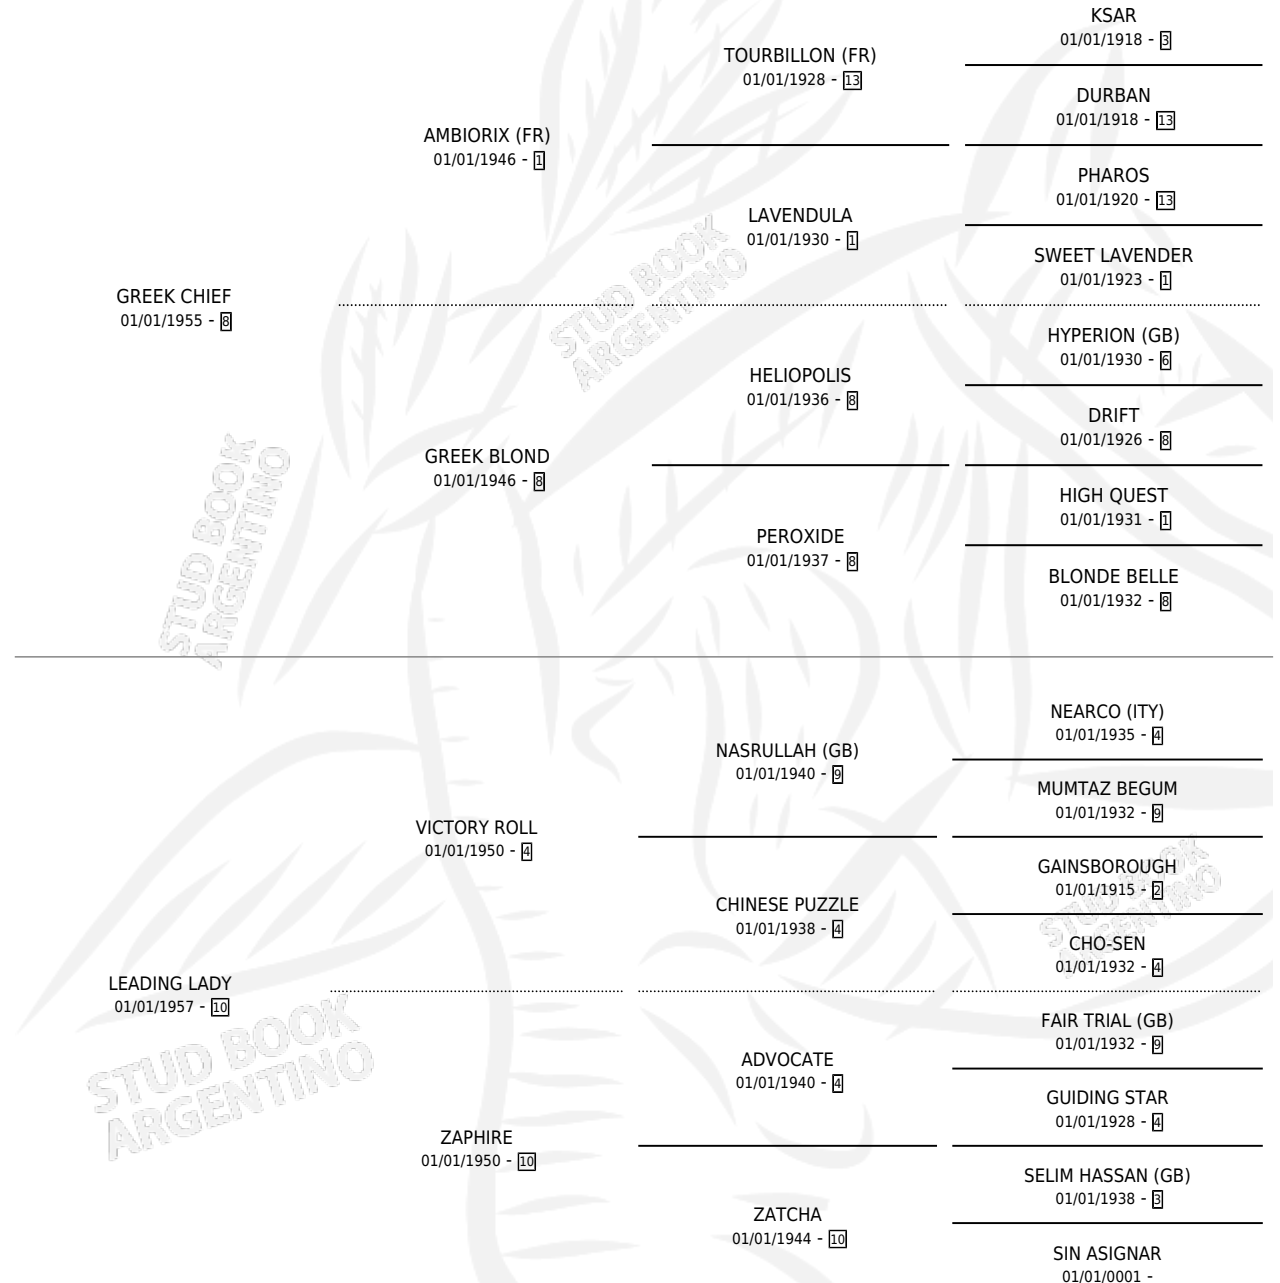

GREEK LADY

por GREEK CHIEF y LEADING LADY por VICTORY ROLL

Argentina · Hembra · Zaino · SP · 01/01/1967
Familia 10 · Volumen 26

ESTADO

TIPIFICACIÓN SANGUÍNEA	X
TIPIFICACIÓN POR ADN	X
PASAPORTE	X
IDENTIFICACIÓN POR MICROCHIP	X
REPRODUCTOR	✓

Lugar de nacimiento: Campo particular

Criador: Sin dato

~

HIJOS

	MACHOS	HEMBRAS
1 NACIERON	1	0
1 CORRIERON	1	0
1 GANARON	1	0
0 GANADORES CL	0 GANADORES GR	0 GANADORES G1

PEDIGREE

S

mientos **1** / Efectividad **100%**