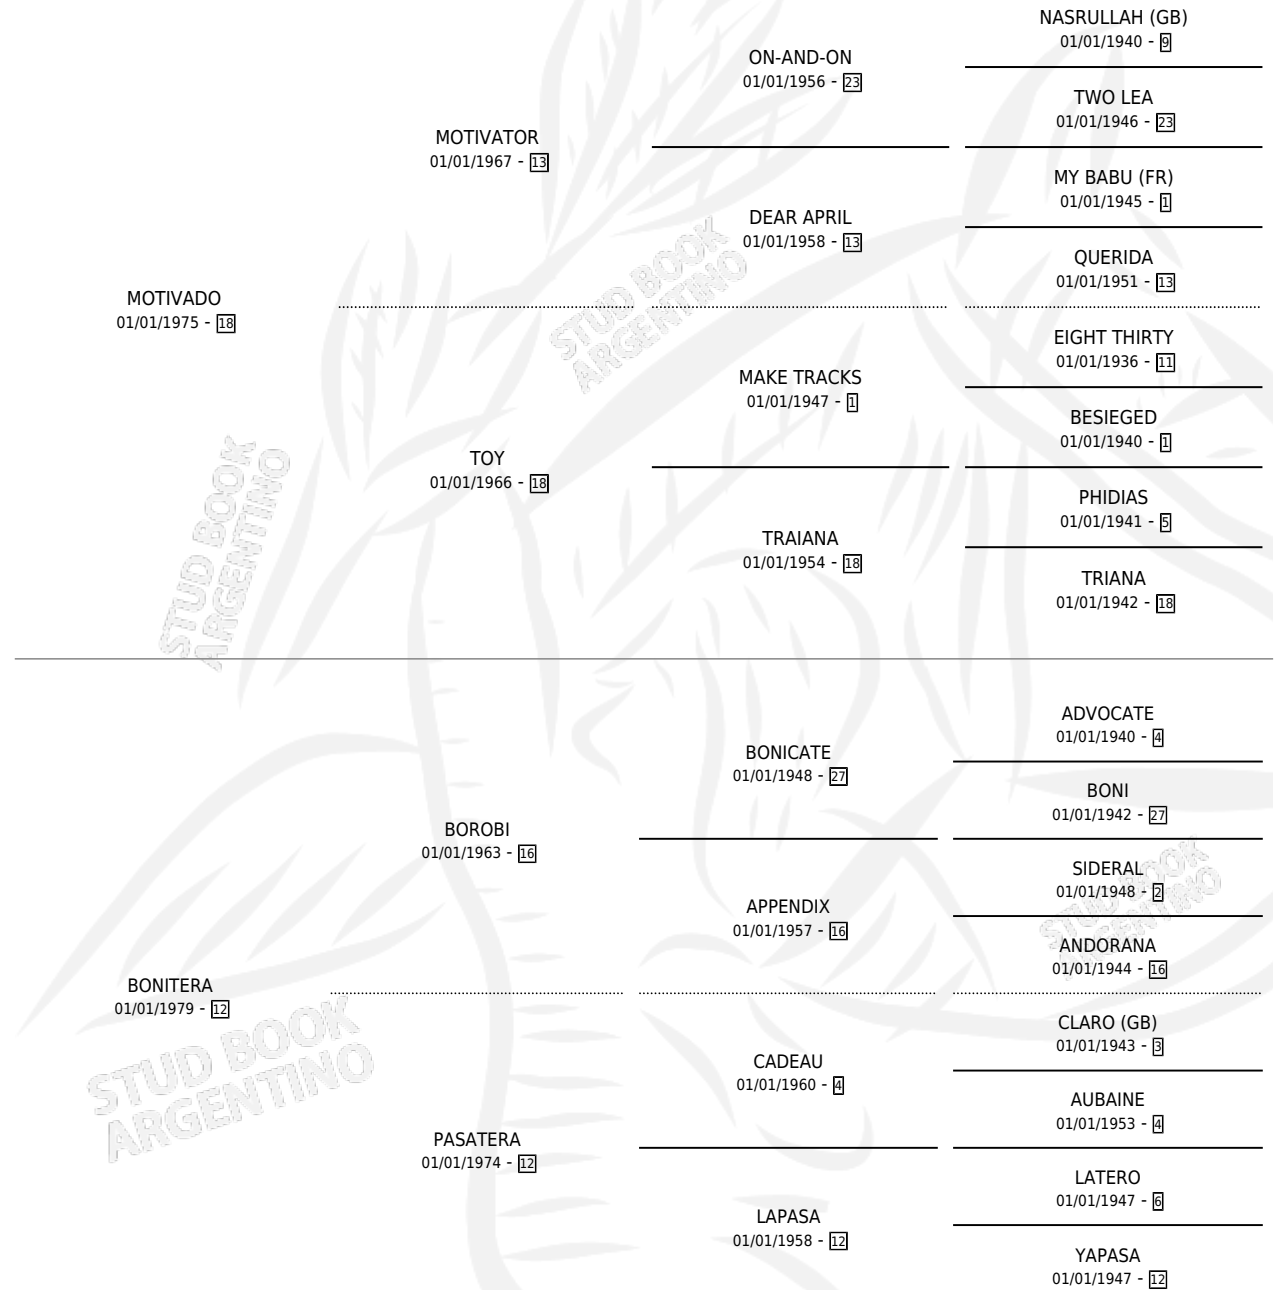

BONITILLA

por **MOTIVADO** y **BONITERA** por **BOROBI**

Argentina · Hembra · Alazan · SP · 23/10/1983
Familia 12-d · Volumen 31

ESTADO

TIPIFICACIÓN SANGUÍNEA	✓
TIPIFICACIÓN POR ADN	X
PASAPORTE	X
IDENTIFICACIÓN POR MICROCHIP	X
REPRODUCTOR	✓

Lugar de nacimiento: Campo particular

Criador: Sin dato

~

HIJOS

	MACHOS	HEMBRAS
6 NACIERON	4	2
3 CORRIERON	1	2

SIN ACTUACIONES

PEDIGREE

S

mientos 6 / Efectividad 85.71%

PADRILLO	PRODUCTO	CRIADOR	1ER SERVICIO	ÚLTIMO SERVICIO
FIGHTING BOY	Ø		24/10/1995	26/10/1995
BONITILLA PEPE FLEET	BAILA PEPITO (M A, 10/10/1995)	SIN DATO	23/10/1994	26/10/1994
Datos oficiales del Stud Book Argentino PEPE FLEET	INDIO GAUCHO (M A, 14/10/1994)	SIN DATO	28/10/1993	30/10/1993
PEPE FLEET	LA ENEMIGA (H A, 21/10/1993)	SIN DATO	18/11/1992	20/11/1992
PEPE FLEET	NERY ESTURR (M A, 23/10/1992)	SIN DATO	09/11/1991	13/11/1991
PEPE FLEET	PEPE BONITO (M A, 30/10/1991)	SIN DATO	28/11/1990	30/11/1990
PEPE FLEET	BONI PEPA (H AT, 20/11/1990)	SIN DATO	24/11/1989	26/11/1989