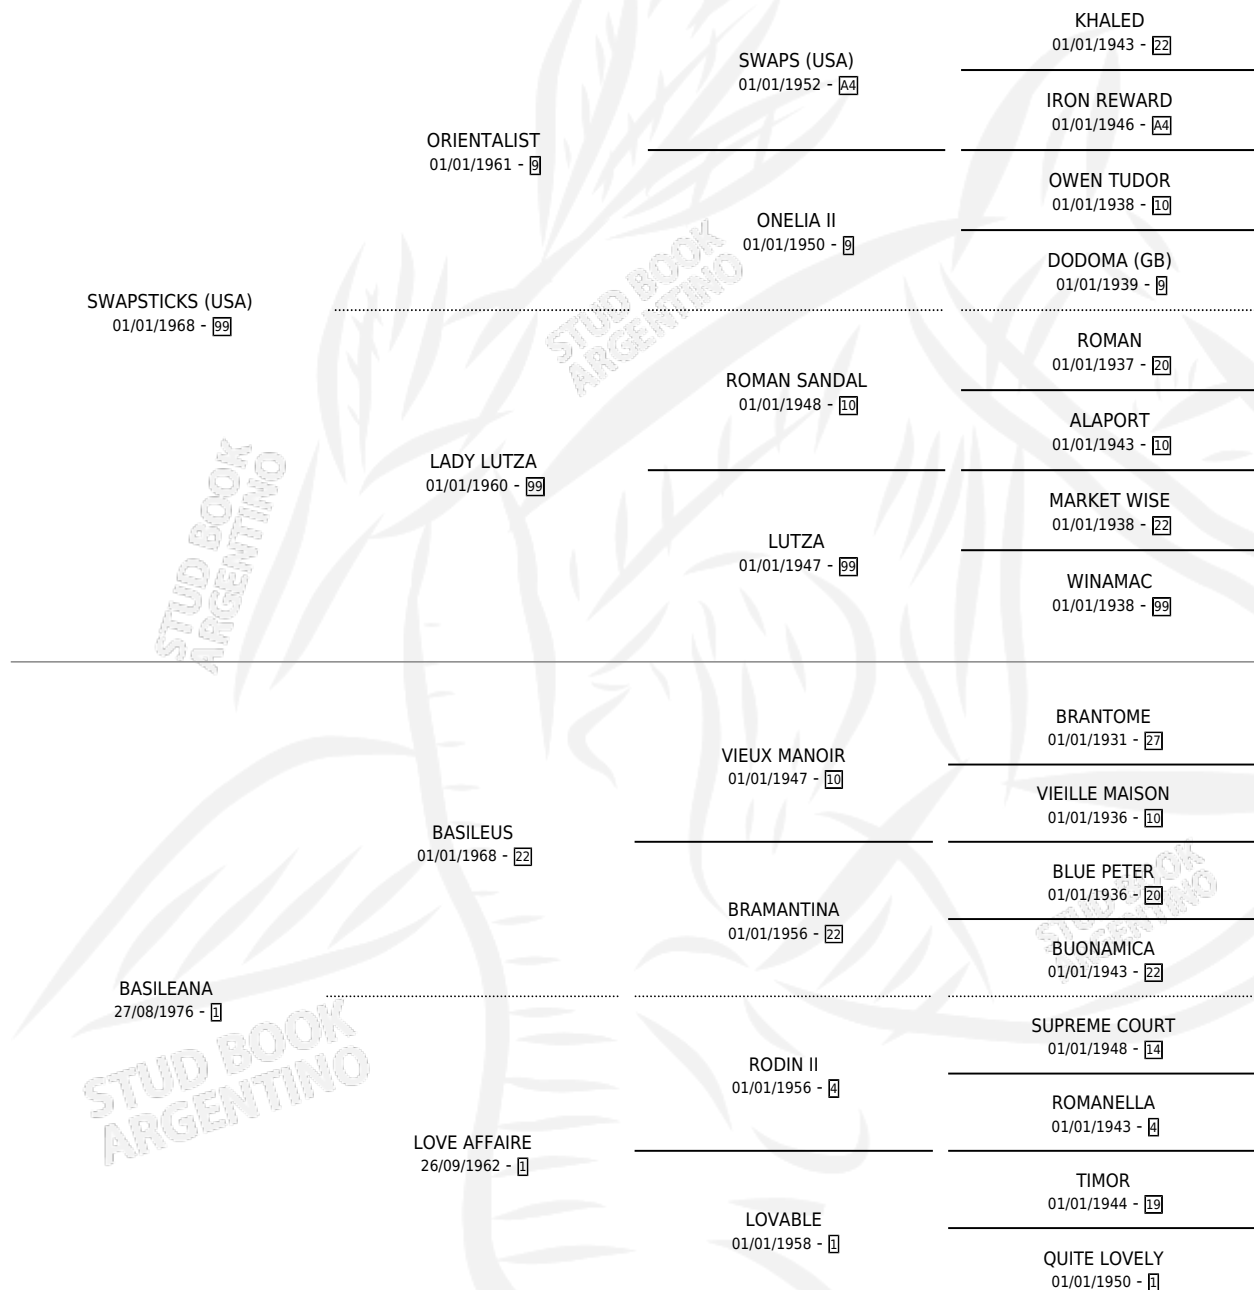

TALIANA

por SWAPSTICKS (USA) y BASILEANA por BASILEUS

Argentina · Hembra · Alazan Tostado · SP · 24/10/1983
Familia 1-e · Volumen 31

ESTADO

TIPIFICACIÓN SANGUÍNEA	✓
TIPIFICACIÓN POR ADN	X
PASAPORTE	X
IDENTIFICACIÓN POR MICROCHIP	X
REPRODUCTOR	✓

Lugar de nacimiento: Campo particular

Criador: Sin dato

~

HIJOS

	MACHOS	HEMBRAS
3 NACIERON	1	2

SIN ACTUACIONES

PEDIGREE