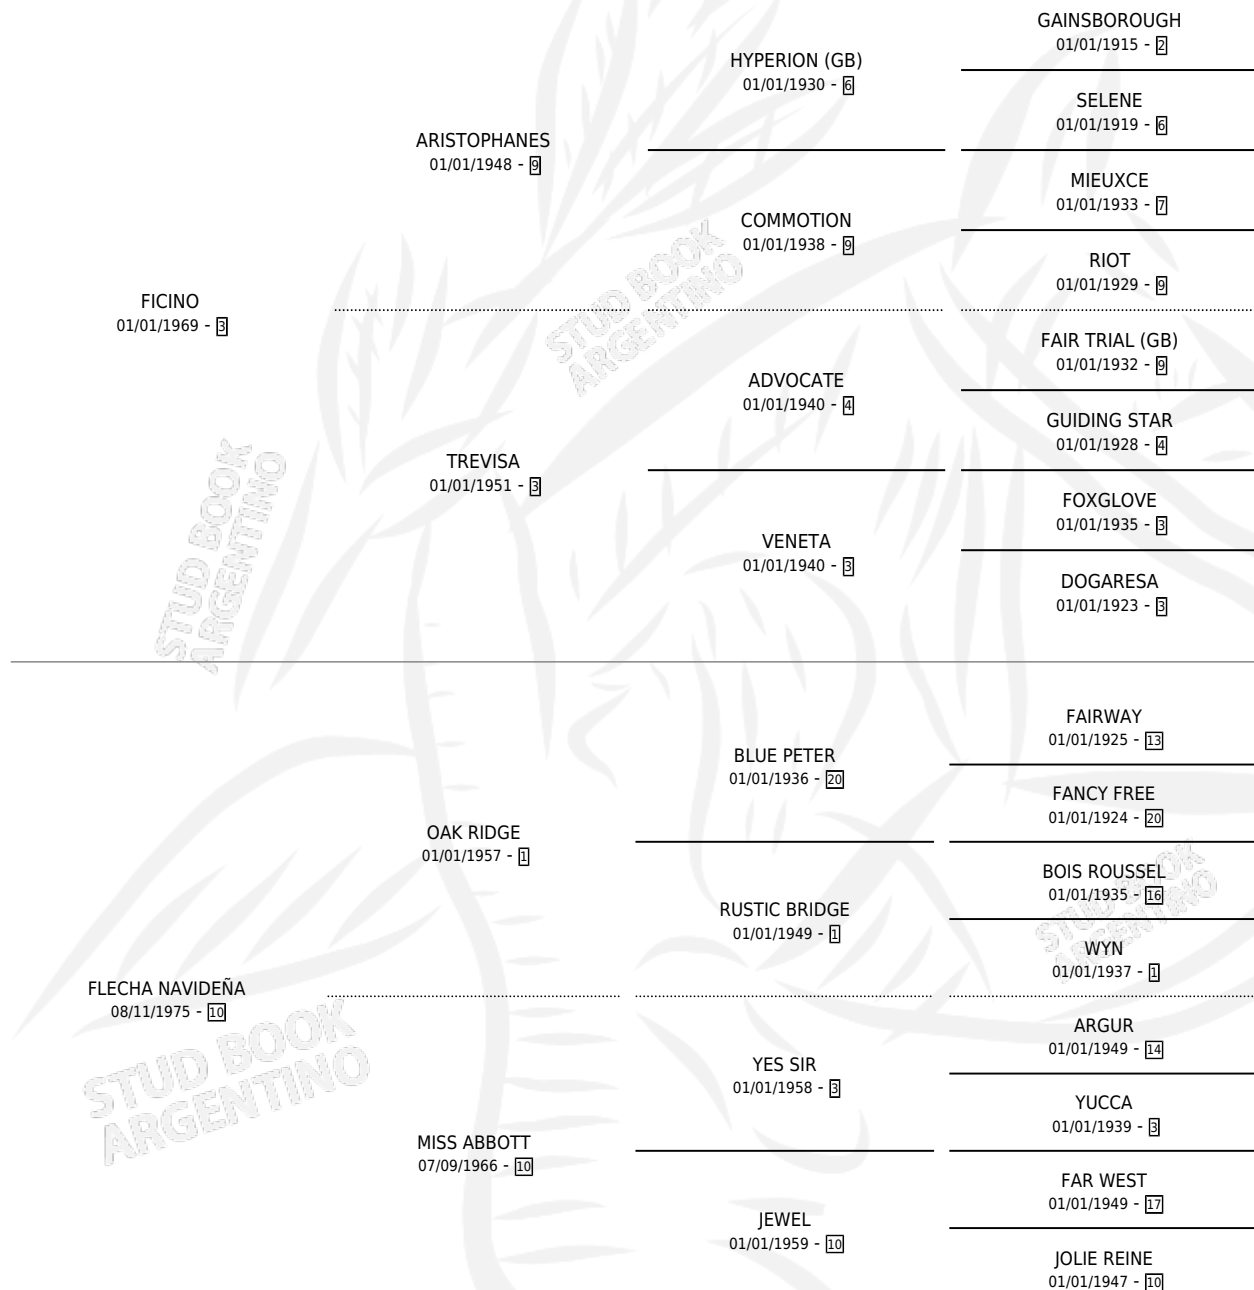

INDIA NAVIDEÑA

por FICINO y FLECHA NAVIDEÑA por OAK RIDGE

Argentina · Hembra · Alazan · SP · 01/01/1983
Familia 10-e · Volumen 31

ESTADO

TIPIFICACIÓN SANGUÍNEA	✓
TIPIFICACIÓN POR ADN	X
PASAPORTE	X
IDENTIFICACIÓN POR MICROCHIP	X
REPRODUCTOR	✓

Lugar de nacimiento: Campo particular

Criador: Sin dato

~

HIJOS

	MACHOS	HEMBRAS
1 NACIERON	0	1

SIN ACTUACIONES

PEDIGREE

S

mientos 1 / Efectividad 33.33%

PADRILLO	PRODUCTO	CRIADOR	1ER SERVICIO	ÚLTIMO SERVICIO
REBRAVO	Ø		14/10/1997	17/10/1997
BON LOAN	Ø		17/12/1993	18/12/1993
TAMADO	INDIA NAVIDEÑA	SIN DATO	12/11/1992	16/11/1992