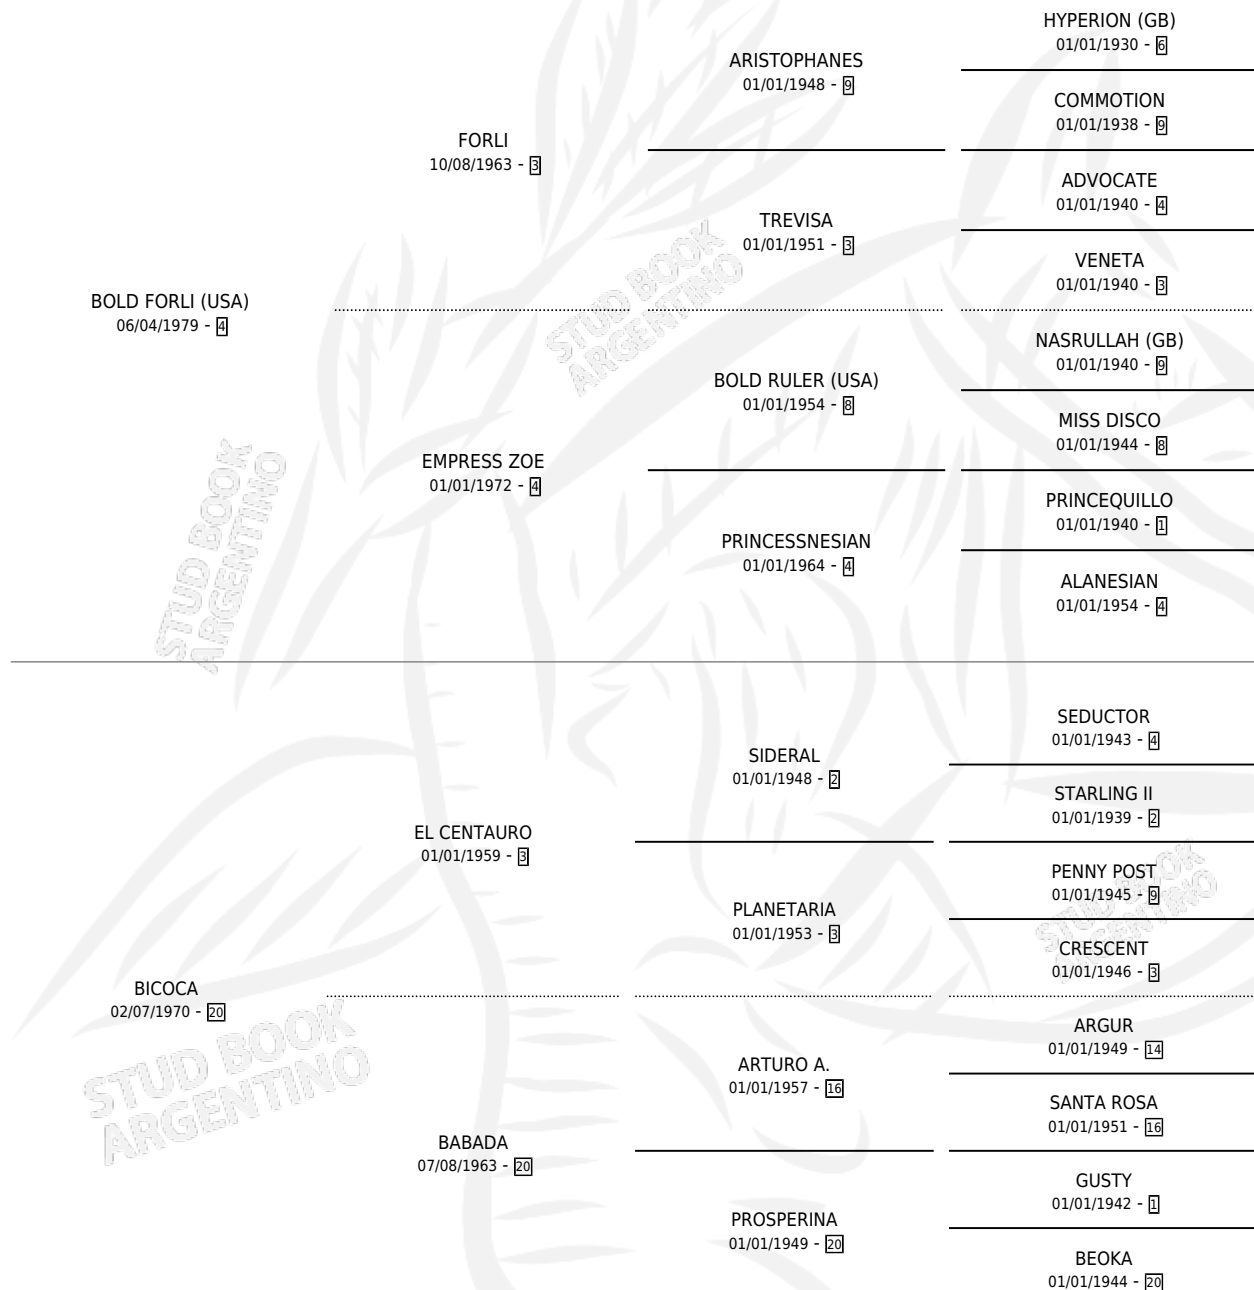

BARAHUNDA

por **BOLD FORLI (USA)** y **BICOCA** por **EL CENTAURO**

Argentina · Hembra · Zaino Doradillo · SP · 22/10/1983
Familia 20 · Volumen 31

ESTADO

TIPIFICACIÓN SANGUÍNEA	✓
TIPIFICACIÓN POR ADN	X
PASAPORTE	X
IDENTIFICACIÓN POR MICROCHIP	X
REPRODUCTOR	✓

Lugar de nacimiento: Campo particular

Criador: Sin dato

~

HIJOS

	MACHOS	HEMBRAS
4 NACIERON	1	3
1 CORRIERON	0	1

SIN ACTUACIONES

PEDIGREE