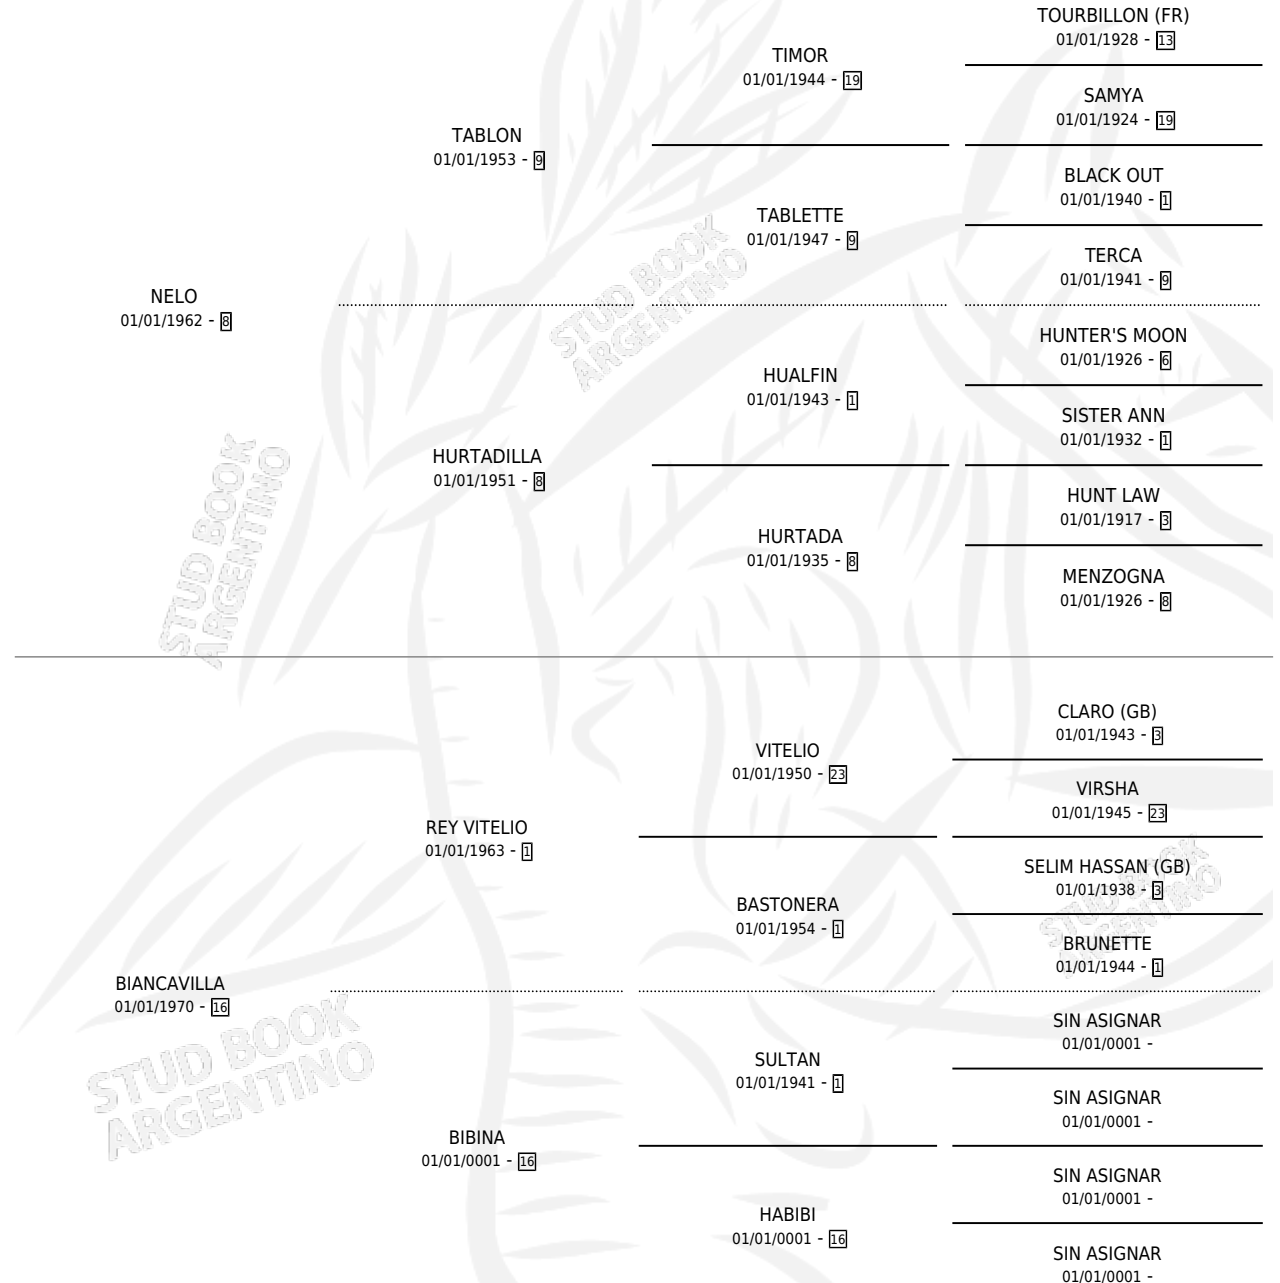

NELUCHA

por NELO y BIANCAVILLA por REY VITELIO

Argentina · Hembra · Zaino · SP · 25/10/1983
Familia 16-b · Volumen 31

ESTADO

TIPIFICACIÓN SANGUÍNEA	X
TIPIFICACIÓN POR ADN	X
PASAPORTE	X
IDENTIFICACIÓN POR MICROCHIP	X
REPRODUCTOR	✓

Lugar de nacimiento: Campo particular

Criador: Sin dato

~

HIJOS

	MACHOS	HEMBRAS
1 NACIERON	0	1
SIN ACTUACIONES		

PEDIGREE

S

mientos 1 / Efectividad 25.00%

PADRILLO	PRODUCTO	CRIADOR	1ER SERVICIO	ÚLTIMO SERVICIO
EL LATIGAZO	Ø		17/09/1991	18/10/1991
NELUCHA	Ø		16/12/1990	18/12/1990
EL LATIGAZO	Ø		03/11/1989	23/11/1989
EL LATIGAZO	LA NELU (H A, 20/10/1989)	SIN DATO	07/10/1988	07/11/1988