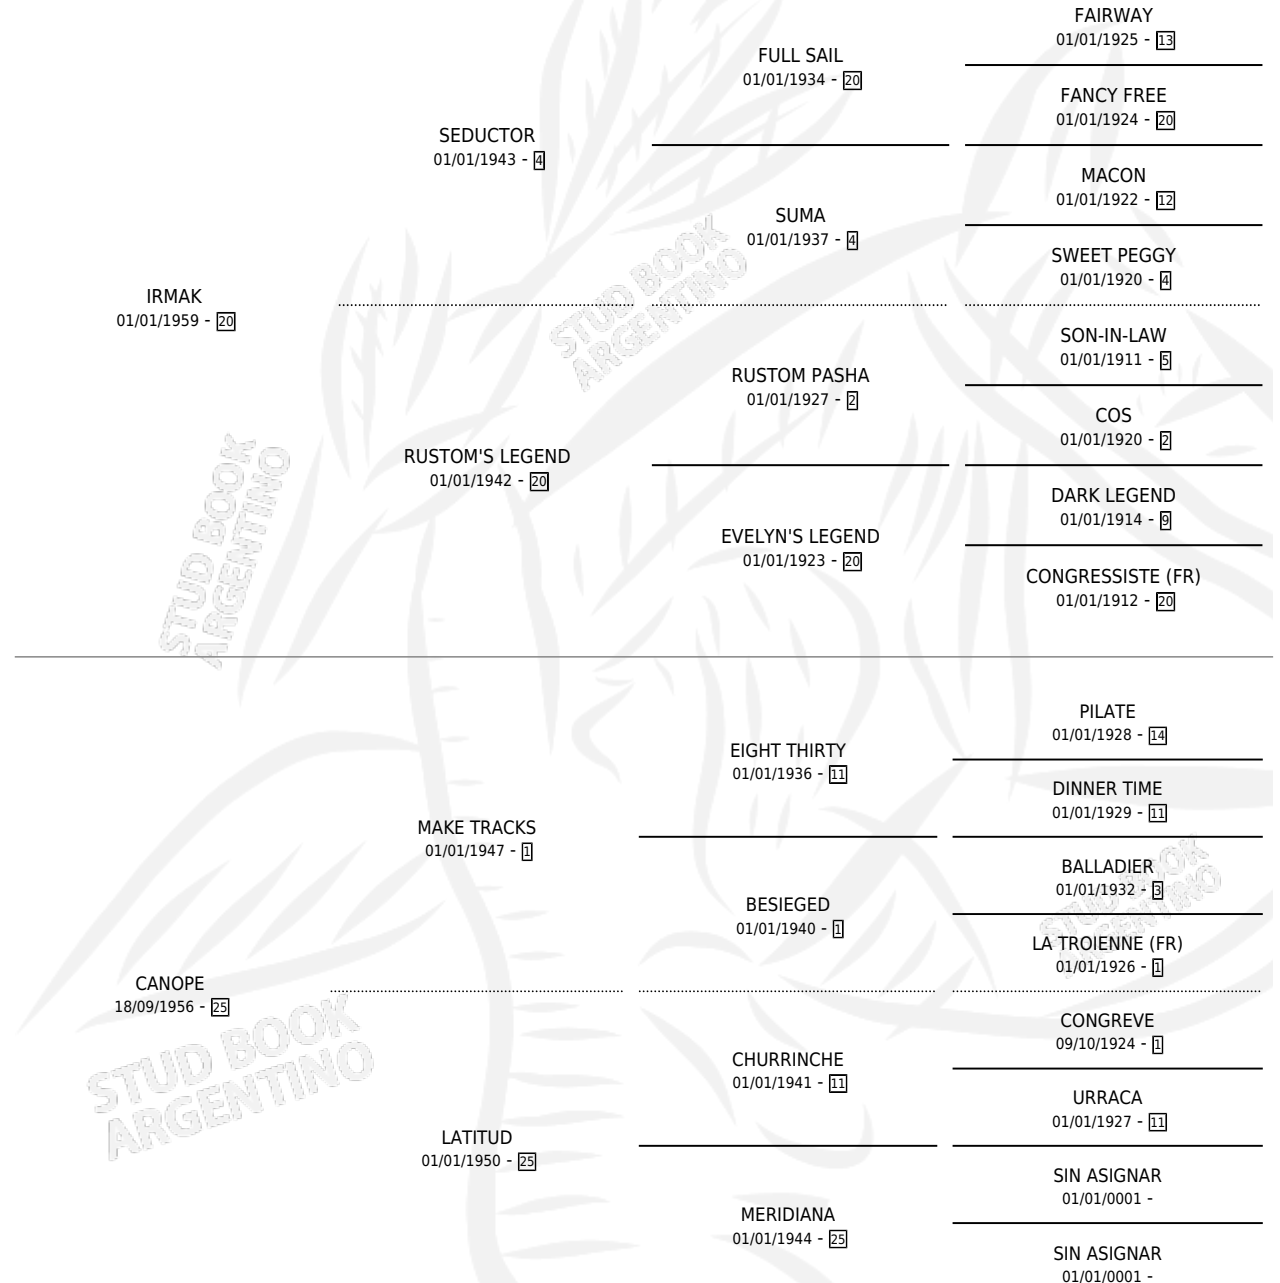

CHAUMIERE

por IRMAK y CANOPE por MAKE TRACKS

Argentina · Hembra · Alazan Tostado · SP · 25/10/1967
Familia 25 · Volumen 26

ESTADO

TIPIFICACIÓN SANGUÍNEA	X
TIPIFICACIÓN POR ADN	X
PASAPORTE	X
IDENTIFICACIÓN POR MICROCHIP	X
REPRODUCTOR	✓

Lugar de nacimiento: Campo particular

Criador: Laplacette Jose Enrique

~

HIJOS

	MACHOS	HEMBRAS
6 NACIERON	1	5
5 CORRIERON	1	4
4 GANARON	0	4
0 GANADORES CL	0 GANADORES GR	0 GANADORES G1

PEDIGREE

S

mientos **4** / Efectividad **80.00%**

PADRILLO	PRODUCTO	CRIADOR	1ER SERVICIO	ÚLTIMO SERVICIO
KASTEEL (FR)	CHAMPAY (M Z, 29/10/1988)	LAPLACETTE JOSE ENRIQUE	27/11/1987	17/12/1987
CHAUMIERE CHORRASCOPROSPECT (USA)	∅		15/10/1986	06/11/1986
Datos oficiales del Stud Book Argentino KASTEEL (FR)	CHAUD (H Z, 04/10/1986)	LAPLACETTE JOSE ENRIQUE	06/11/1985	10/11/1985
Documento generado el 24/04/2026 KASTEEL (FR) studbook.org.ar	SQUEAK (H Z, 01/11/1984) •MURIÓ EL 13/04/2008•	SIN DATO		
KASTEEL (FR)	CHAUMINE (H Z, 12/10/1985)	LAPLACETTE JOSE ENRIQUE		