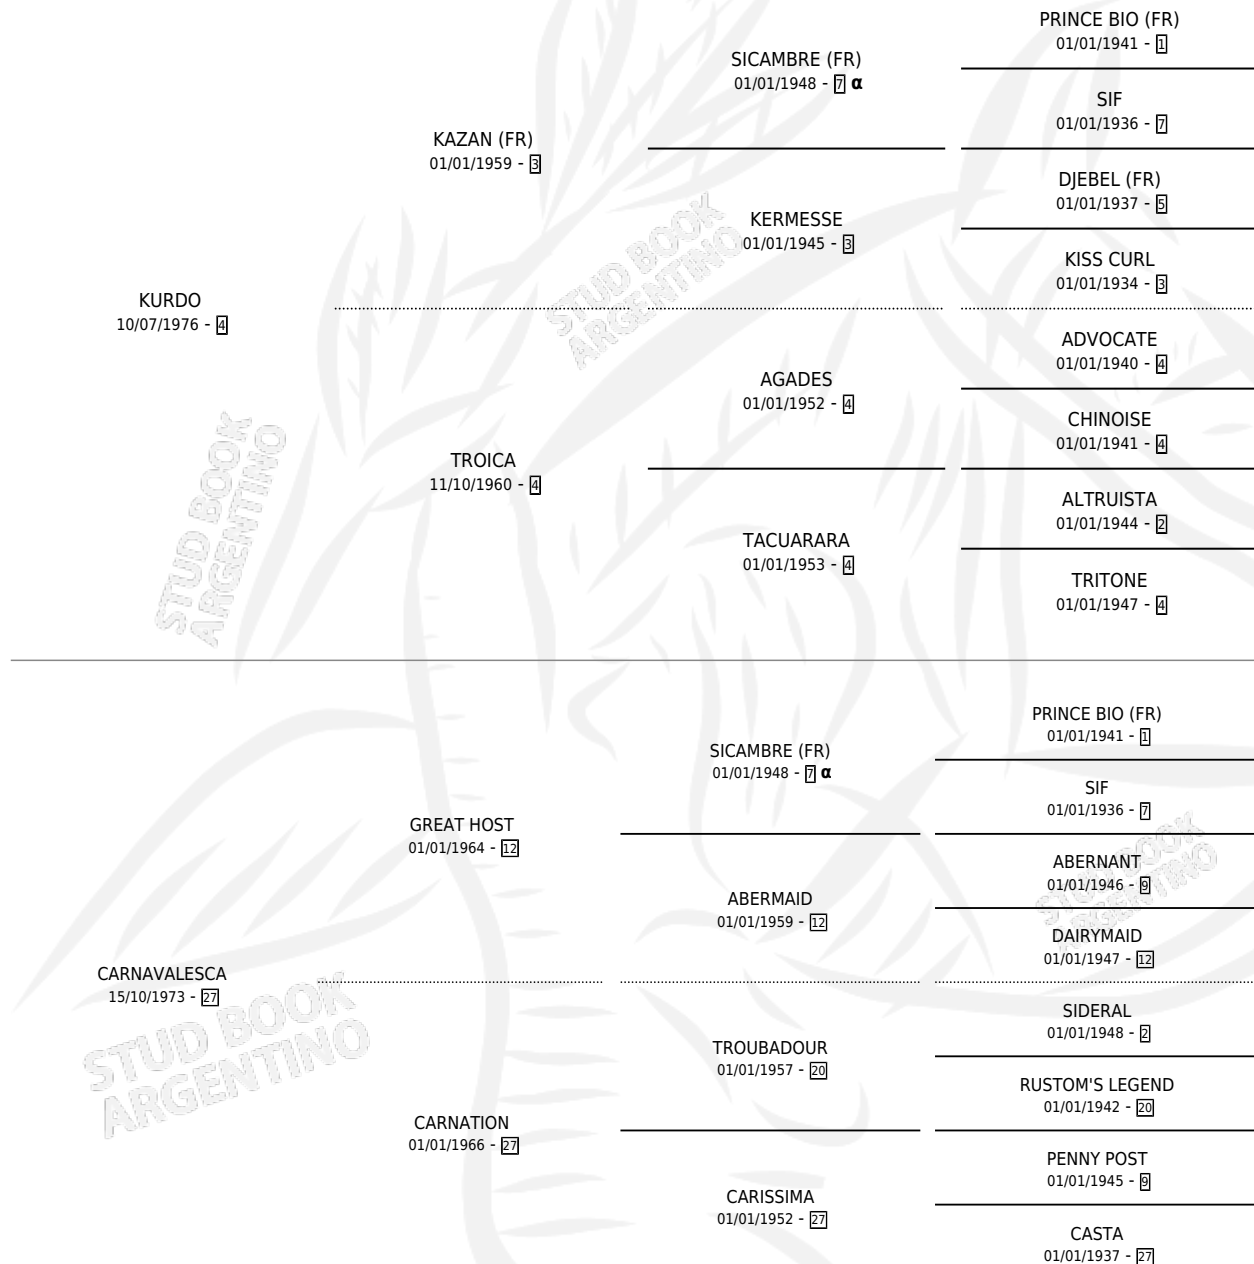

# KING ROBERT

por KURDO y CARNAVALESCA por GREAT HOST

Argentina · Macho · No Consigna · SP · 01/01/1983  
Familia 27 · Volumen 31

## ESTADO

TIPIFICACIÓN SANGUÍNEA	X
TIPIFICACIÓN POR ADN	X
PASAPORTE	X
IDENTIFICACIÓN POR MICROCHIP	X
REPRODUCTOR	X

**Lugar de nacimiento:** Campo particular

**Criador:** Sin dato

## PEDIGREE

INBREEDING :  $\alpha$