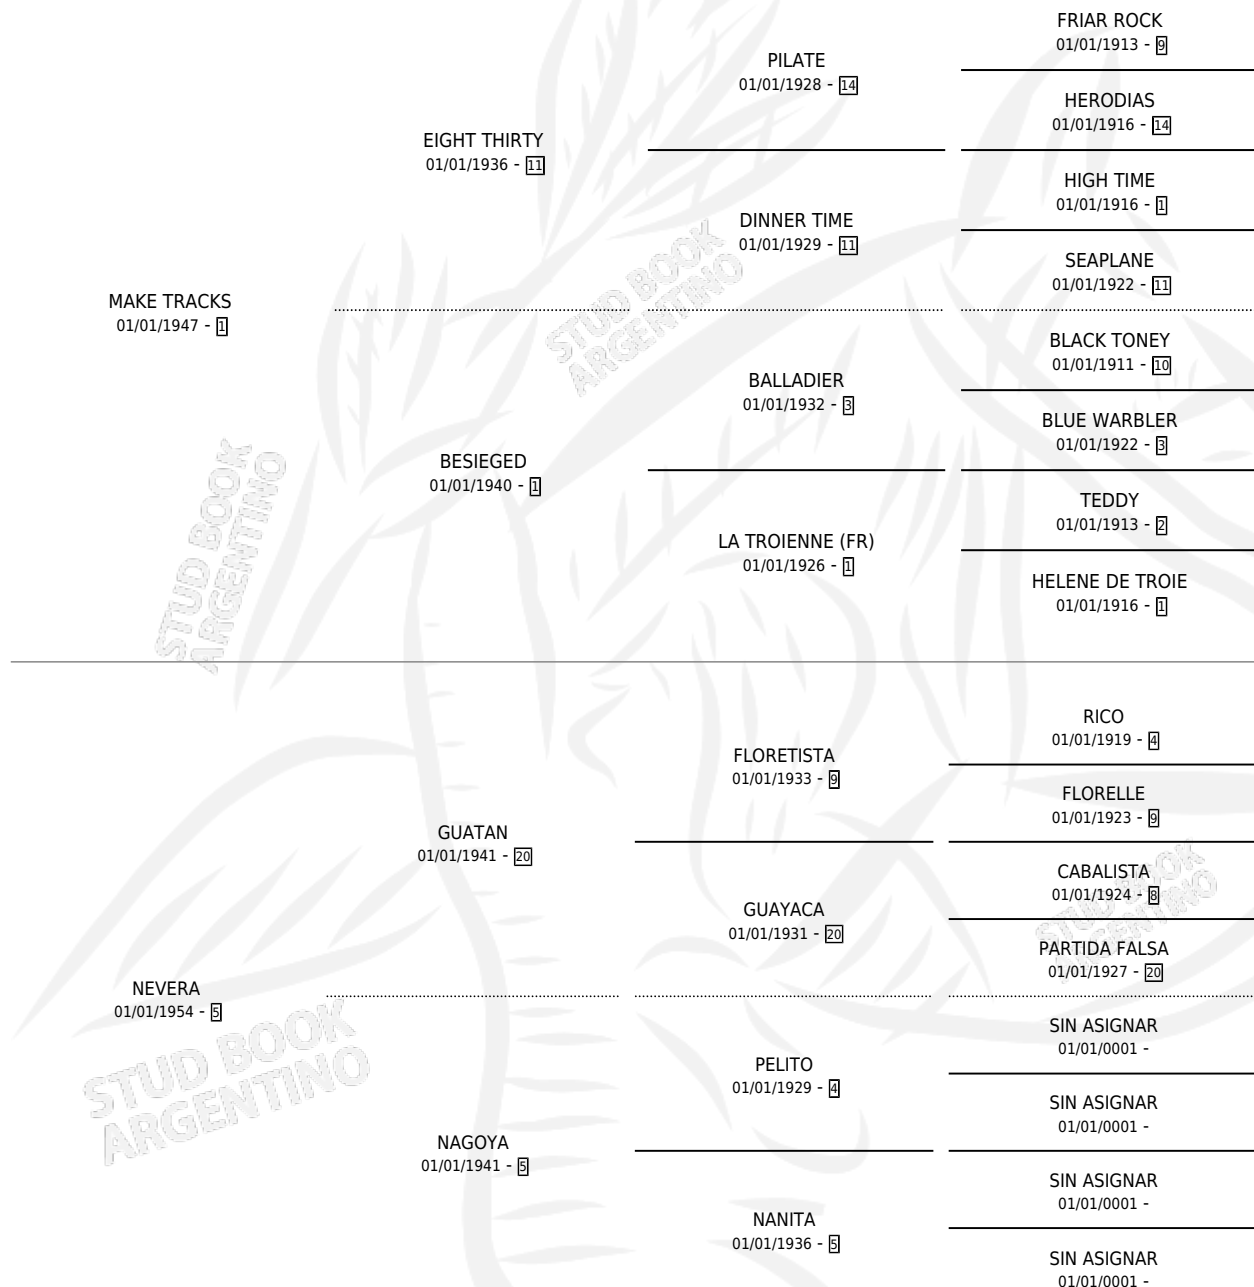

FROZEN TRACKS

por MAKE TRACKS y NEVERA por GUATAN

Argentina · Hembra · Alazan · SP · 25/10/1967
Familia 5-e · Volumen 26

ESTADO

TIPIFICACIÓN SANGUÍNEA	X
TIPIFICACIÓN POR ADN	X
PASAPORTE	X
IDENTIFICACIÓN POR MICROCHIP	X
REPRODUCTOR	✓

Lugar de nacimiento: Campo particular

Criador: Villamil Luis Edmundo

~

HIJOS

	MACHOS	HEMBRAS
14 NACIERON	9	5
10 CORRIERON	7	3
9 GANARON	7	2
0 GANADORES CL	0 GANADORES GR	0 GANADORES G1

PEDIGREE

S

Crecimientos 14 / Efectividad 77.78%

PADRILLO	PRODUCTO	CRIADOR	1ER SERVICIO	ÚLTIMO SERVICIO	
EL SERRANO	∅		10/11/1990	10/11/1990	
FROZEN TRACKS POTOMAC	FROZEN LAKE (H ZD, 10/10/1990) •MURIÓ EL 29/12/1997•	VILLAMIL LUIS EDMUNDO	03/11/1989	03/11/1989	
Datos oficiales del Stud Book Argentino Documento generado el 02/05/2026	STALLWOOD	EL COPETE (M A, 02/10/1989)	VILLAMIL LUIS EDMUNDO	18/10/1988	20/10/1988
CROWN THY GOOD (USA)	PLEASANT TRACKS (H Z, 27/08/1988)	VILLAMIL LUIS EDMUNDO	12/09/1987	17/09/1987	
CROWN THY GOOD (USA)	∅		24/10/1986	24/10/1986	
STALLWOOD	FROZEN WOOD (M A, 18/09/1986) •MURIÓ EL 17/10/1988•	SIN DATO	05/10/1985	10/10/1985	
MYSOLO	TRANCAZO (M A, 21/08/1980)	SIN DATO			
MYSOLO	FROSOLO (M Z, 20/08/1981)	SIN DATO			
CROWN THY GOOD (USA)	TRACK GOOD (M Z, 15/09/1983)	SIN DATO			
CROWN THY GOOD (USA)	GOOD BREEDING (M Z, 24/09/1984)	SIN DATO			
FLINTHAM (GB)	∅				
FLINTHAM (GB)	FRONTIN (M AT, 26/09/1978)	SIN DATO			
FLINTHAM (GB)	TRATORIA (H A, 08/10/1977)	SIN DATO			
MYSOLO	FRONTAL (M Z, 21/07/1976)	SIN DATO			
MYSOLO	TRACTOR (M A, 21/07/1975) •MURIÓ EL 01/07/2007•	SIN DATO			
AMATEUR	FRONTINA (H AT, 08/08/1974) •MURIÓ EL 01/07/2006•	SIN DATO			
CROWN THY GOOD (USA)	CROWN THE TRACKS (H Z, 08/09/1985) •MURIÓ EL 01/05/1990•	SIN DATO			
FRESCOR	∅				