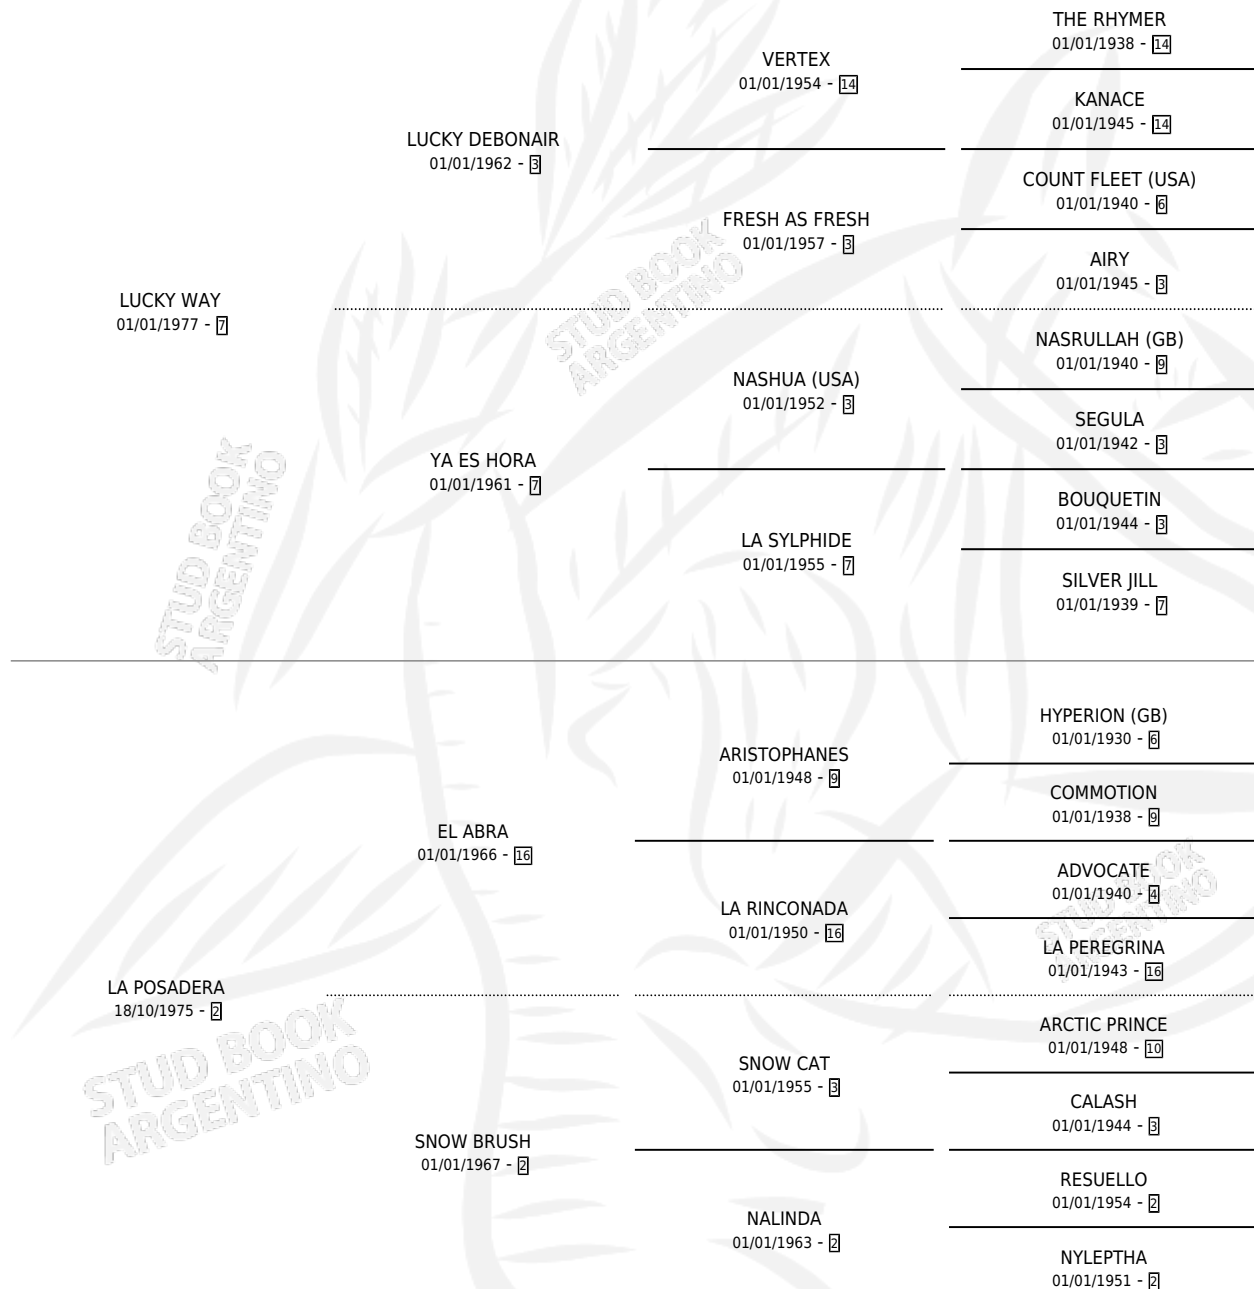

LUCKY PROMISE

por LUCKY WAY y LA POSADERA por EL ABRA

Argentina · Hembra · Zaino · SP · 21/11/1983
Familia 2-h · Volumen 31

ESTADO

TIPIFICACIÓN SANGUÍNEA	✓
TIPIFICACIÓN POR ADN	X
PASAPORTE	X
IDENTIFICACIÓN POR MICROCHIP	X
REPRODUCTOR	✓

Lugar de nacimiento: Don Santiago

Criador: Sin dato

~

HIJOS

	MACHOS	HEMBRAS
3 NACIERON	2	1
2 CORRIERON	2	0

SIN ACTUACIONES

PEDIGREE

CAMPAÑA

Solo carreras oficiales de Argentina

POR EDAD

EDAD	CC	1°	2°	3°	4°	5°	NP	CLC	CLG	CLCG1	CLGG1	IMPORTE	GANANCIA / CC
4 AÑOS	3	3	0	0	0	0	0	0	0	0	0	\$0	\$0
5 AÑOS	3	0	0	0	0	0	3	0	0	0	0	\$0	\$0
TOTALES	6	3	0	0	0	0	3	0	0	0	0	\$0	\$0
%		50.0%	0.0%	0.0%	0.0%	0.0%	50.0%	0.0%	0.0%	0.0%	0.0%		