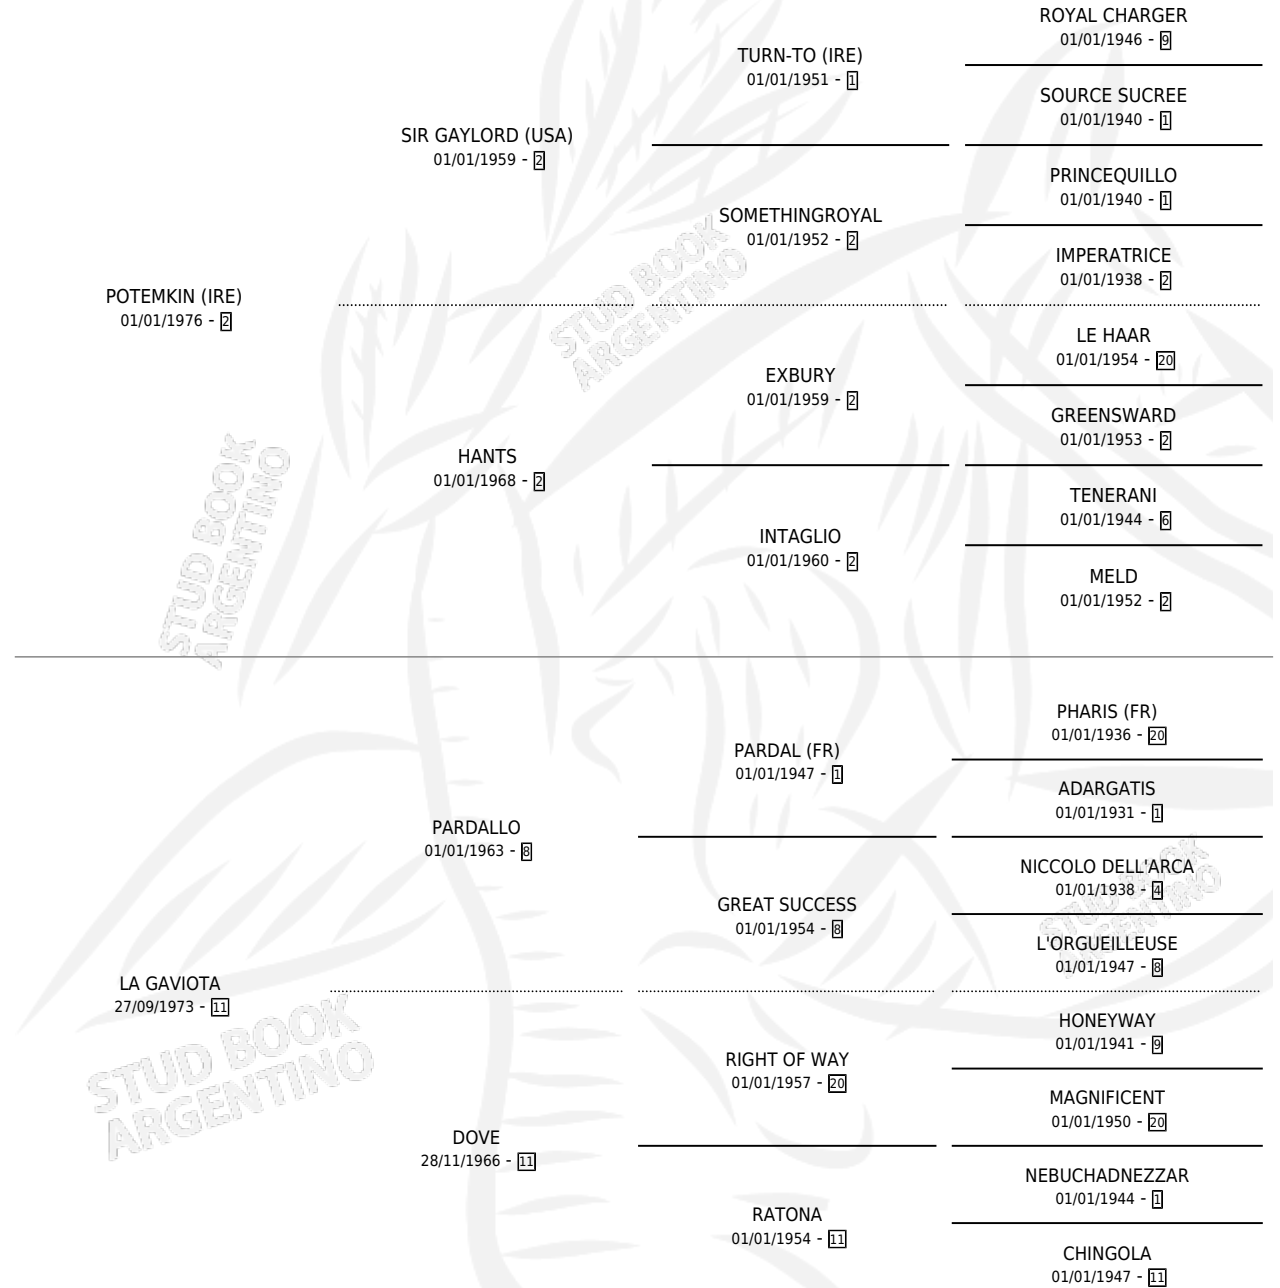

EL PENSATIVO

por **POTEMKIN (IRE)** y **LA GAVIOTA** por **PARDALLO**

Argentina · Macho · Zaino · SP · 29/10/1983

Familia 11 · Volumen 31

ESTADO

TIPIFICACIÓN SANGUÍNEA	X
TIPIFICACIÓN POR ADN	X
PASAPORTE	X
IDENTIFICACIÓN POR MICROCHIP	X
REPRODUCTOR	X

Lugar de nacimiento: La Calandria

Criador: Sin dato

PEDIGREE